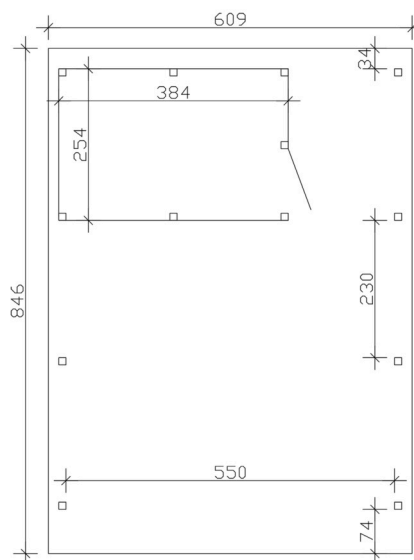

Carport

CARPORT EMSLAND 609 X 846 CM, PANNEAUX DE TOIT EN ACIER AVEC NON-TISSÉ ANTI-CONDENSATION, AVEC REMISE, NOYER

Fiche technique / description de construction

Matériau	Bois lamellé-collé, épinette
Couleur	Noyer
Traitement des couleurs	Lasuré
Taille	609 x 846 cm
Dimensions de sol (largeur)	574 cm
Dimensions de sol (profondeur)	738 cm
Dimension hors tout (largeur)	609 cm
Dimension hors tout (profondeur)	846 cm
Hauteur pignon	248 cm
Hauteur chéneau	231 cm
Hauteur totale (avant)	248 cm
Hauteur totale (arrière)	231 cm
Art de mur	Panneaux à lattes verticales
Epaisseur murs	20 mm
Type de toiture	Toit plat
Matériau de la couverture de toit	Tôle trapézoïdale en acier avec voile anti-condensation

Couleur du toit	Anthracite
Epaisseur du toit	0,5 mm
Surface de toiture	51.06 m²
Pente du toit	vers l'arrière
Pentes	1.2 °
Avancée de toit avant	74 cm
Avancée de toit arrière	34 cm
Avancée de toit (à gauche)	17.5 cm
Avancée de toit (à droite)	17.5 cm
Cadre de toit	Bandeau bois avec extrémité en aluminium
Charge de neige	1.25 kN/m²
Pression du vent	0.95 kN/m²
Surface au sol	51.52 m²
Volume aménagé	123.39 m³
Largeur de passage	550 cm
Hauteur de passage (l'avant)	223 cm
Hauteur d'entrée (l'arrière)	206 cm
Epaisseur des poteaux	12 x 12 cm
Longueur de poteaux	220 cm
Distance entre poteaux (largeur)	550 cm
Distance entre poteaux (profondeur)	230 cm
Nombre de poteaux	13 Stück
Ancrage	Ancrages en H de poteaux
Type d'installation	Autoportés
Portes	1x Porte simple, 86,5 x 192 cm, Serrure à cylindre profilé et 3 clés
Porte butée	Butée à droite
Non inclus	Béton
Garantie	5 ans selon nos conditions de garantie
Poids brut	1621 kg
Nombre de colis	2

Cote d'emballage

Largeur: 610 cm, Hauteur: 58 cm, Profondeur: 120 cm, 1152 kg

Largeur: 240 cm, Hauteur: 60 cm, Profondeur: 120 cm, 469 kg

Numéro d'article

250110-03-41

Numéro EAN

4018211046867

CARPORT EMSLAND

609 x 846 cm

Plan de sol

Vue en coupe

CARPORT EMSLAND

609 x 846 cm
Coupes et vues Échelle 1:100

Vue de face