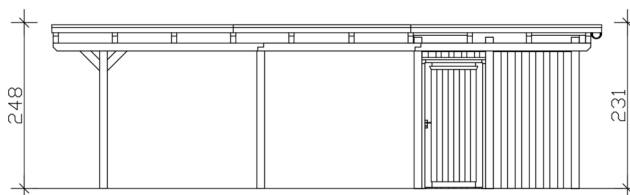

Carport

CARPORT EMSLAND 609 X 846 CM, PANNEAUX DE TOIT EN ACIER AVEC NON-TISSÉ ANTI-CONDENSATION, AVEC REMISE, NOYER

Fiche technique / description de construction

Matériau	Bois lamellé-collé, épinette
Couleur	Noyer
Traitement des couleurs	Lasuré
Taille	609 x 846 cm
Dimensions de sol (largeur)	574 cm
Dimensions de sol (profondeur)	738 cm
Dimension hors tout (largeur)	609 cm
Dimension hors tout (profondeur)	846 cm
Hauteur pignon	248 cm
Hauteur chéneau	231 cm
Hauteur totale (avant)	248 cm
Hauteur totale (arrière)	231 cm
Art de mur	Panneaux à lattes verticales
Epaisseur murs	20 mm
Type de toiture	Toit plat
Matériau de la couverture de toit	Tôle trapézoïdale en acier avec voile anti-condensation

Couleur du toit	Anthracite
Epaisseur du toit	0,5 mm
Surface de toiture	51.06 m²
Pente du toit	vers l'arrière
Pentes	1.2 °
Avancée de toit avant	74 cm
Avancée de toit arrière	34 cm
Avancée de toit (à gauche)	17.5 cm
Avancée de toit (à droite)	17.5 cm
Cadre de toit	Bandeau bois avec extrémité en aluminium
Charge de neige	1.25 kN/m²
Pression du vent	0.95 kN/m²
Surface au sol	51.52 m²
Volume aménagé	123.39 m³
Largeur de passage	550 cm
Hauteur de passage (l'avant)	223 cm
Hauteur d'entrée (l'arrière)	206 cm
Epaisseur des poteaux	12 x 12 cm
Longueur de poteaux	220 cm
Distance entre poteaux (largeur)	550 cm
Distance entre poteaux (profondeur)	230 cm
Nombre de poteaux	13 Stück
Ancrage	Ancrages en H de poteaux
Type d'installation	Autoportés
Portes	1x Porte simple, 86,5 x 192 cm, Serrure à cylindre profilé et 3 clés
Porte butée	Butée à droite
Non inclus	Béton
Garantie	5 ans selon nos conditions de garantie
Poids brut	1621 kg
Nombre de colis	2

Cote d'emballage

Largeur: 610 cm, Hauteur: 58 cm, Profondeur: 120 cm, 1152 kg

Largeur: 240 cm, Hauteur: 60 cm, Profondeur: 120 cm, 469 kg

Numéro d'article

250110-03-41

Numéro EAN

4018211046867

CARPORT EMSLAND

609 x 846 cm

Plan de sol

Vue en coupe

CARPORT EMSLAND

609 x 846 cm
Coupes et vues Échelle 1:100

Vue de face