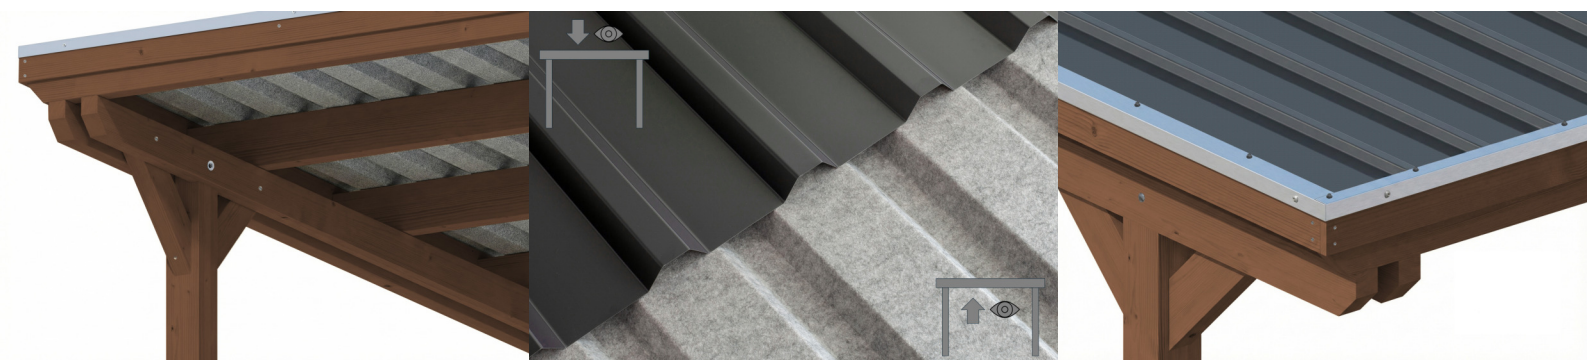

CARPORT EMSLAND

carport à toiture plate

CARPORT EMSLAND

609 x 846 cm

Exemple de conception

- Structure massive en bois lamellé-collé de haute qualité (épicéa)
- Peinture couleur noyer
- Panneaux de toit en acier avec voile anti-condensation
- Poteaux 12 x 12 cm

Carport

CARPORT EMSLAND 609 X 846 CM, PANNEAUX DE TOIT EN ACIER AVEC NON-TISSÉ ANTI-CONDENSATION, AVEC REMISE, NOYER

Fiche technique / description de construction

Matériau	Bois lamellé-collé, épinette
Couleur	Noyer
Traitement des couleurs	Lasuré
Taille	609 x 846 cm
Dimensions de sol (largeur)	574 cm
Dimensions de sol (profondeur)	738 cm
Dimension hors tout (largeur)	609 cm
Dimension hors tout (profondeur)	846 cm
Hauteur pignon	248 cm
Hauteur chéneau	231 cm
Hauteur totale (avant)	248 cm
Hauteur totale (arrière)	231 cm
Art de mur	Panneaux à lattes verticales
Epaisseur murs	20 mm
Type de toiture	Toit plat
Matériau de la couverture de toit	Tôle trapézoïdale en acier avec voile anti-condensation

Couleur du toit	Anthracite
Epaisseur du toit	0,5 mm
Surface de toiture	51.06 m²
Pente du toit	vers l'arrière
Pentes	1.2 °
Avancée de toit avant	74 cm
Avancée de toit arrière	34 cm
Avancée de toit (à gauche)	17.5 cm
Avancée de toit (à droite)	17.5 cm
Cadre de toit	Bandeau bois avec extrémité en aluminium
Charge de neige	1.25 kN/m²
Pression du vent	0.95 kN/m²
Surface au sol	51.52 m²
Volume aménagé	123.39 m³
Largeur de passage	550 cm
Hauteur de passage (l'avant)	223 cm
Hauteur d'entrée (l'arrière)	206 cm
Epaisseur des poteaux	12 x 12 cm
Longueur de poteaux	220 cm
Distance entre poteaux (largeur)	550 cm
Distance entre poteaux (profondeur)	230 cm
Nombre de poteaux	13 Stück
Ancrage	Ancrages en H de poteaux
Type d'installation	Autoportés
Portes	1x Porte simple, 86,5 x 192 cm, Serrure à cylindre profilé et 3 clés
Porte butée	Butée à droite
Non inclus	Béton
Garantie	5 ans selon nos conditions de garantie
Poids brut	1621 kg
Nombre de colis	2