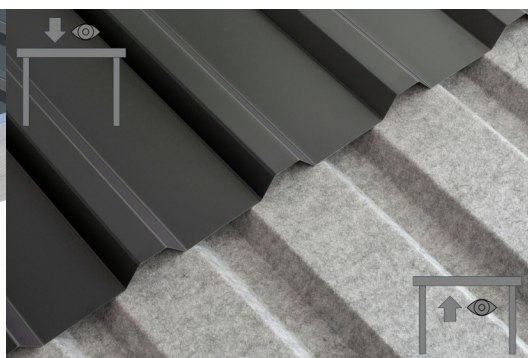

CARPORT EMSLAND

carport à toiture plate

CARPORT EMSLAND
609 x 846 cm

Exemple de conception

- Structure massive en bois lamellé-collé de haute qualité (épicéa)
- peinture couleur blanc
- Panneaux de toit en acier avec voile anti-condensation
- Poteaux 12 x 12 cm

Carport

CARPORT EMSLAND 609 X 846 CM, PANNEAUX DE TOIT EN ACIER AVEC NON-TISSÉ ANTI-CONDENSATION, AVEC REMISE, BLANC

Fiche technique / description de construction

Matériau	Bois lamellé-collé, épinette
Couleur	Blanc
Traitement des couleurs	Lasuré
Taille	609 x 846 cm
Dimensions de sol (largeur)	574 cm
Dimensions de sol (profondeur)	738 cm
Dimension hors tout (largeur)	609 cm
Dimension hors tout (profondeur)	846 cm
Hauteur pignon	248 cm
Hauteur chéneau	231 cm
Hauteur totale (avant)	248 cm
Hauteur totale (arrière)	231 cm
Art de mur	Panneaux à lattes verticales
Epaisseur murs	20 mm
Type de toiture	Toit plat
Matériau de la couverture de toit	Tôle trapézoïdale en acier avec voile anti-condensation