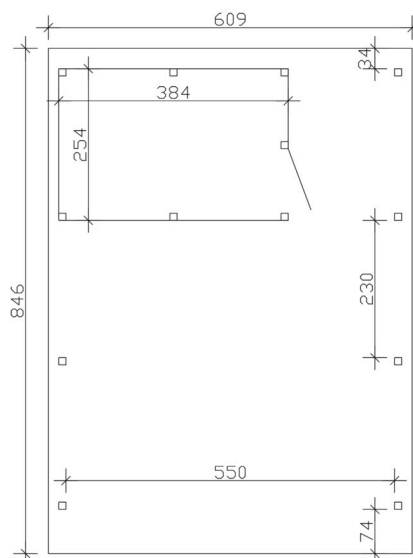

Carport

CARPORT EMSLAND 609 X 846 CM, PANNEAUX DE TOIT EN ACIER AVEC NON-TISSÉ ANTI-CONDENSATION, AVEC REMISE, BLANC

Fiche technique / description de construction

Matériau	Bois lamellé-collé, épinette
Couleur	Blanc
Traitement des couleurs	Lasuré
Taille	609 x 846 cm
Dimensions de sol (largeur)	574 cm
Dimensions de sol (profondeur)	738 cm
Dimension hors tout (largeur)	609 cm
Dimension hors tout (profondeur)	846 cm
Hauteur pignon	248 cm
Hauteur chéneau	231 cm
Hauteur totale (avant)	248 cm
Hauteur totale (arrière)	231 cm
Art de mur	Panneaux à lattes verticales
Epaisseur murs	20 mm
Type de toiture	Toit plat
Matériau de la couverture de toit	Tôle trapézoïdale en acier avec voile anti-condensation

Couleur du toit	Anthracite
Epaisseur du toit	0,5 mm
Surface de toiture	51.06 m²
Pente du toit	vers l'arrière
Pentes	1.2 °
Avancée de toit avant	74 cm
Avancée de toit arrière	34 cm
Avancée de toit (à gauche)	17.5 cm
Avancée de toit (à droite)	17.5 cm
Cadre de toit	Bandeau bois avec extrémité en aluminium
Charge de neige	1.25 kN/m²
Pression du vent	0.95 kN/m²
Surface au sol	51.52 m²
Volume aménagé	123.39 m³
Largeur de passage	550 cm
Hauteur de passage (l'avant)	223 cm
Hauteur d'entrée (l'arrière)	206 cm
Epaisseur des poteaux	12 x 12 cm
Longueur de poteaux	220 cm
Distance entre poteaux (largeur)	550 cm
Distance entre poteaux (profondeur)	230 cm
Nombre de poteaux	13 Stück
Ancrage	Ancrages en H de poteaux
Type d'installation	Autoportés
Portes	1x Porte simple, 86,5 x 192 cm, Serrure à cylindre profilé et 3 clés
Porte butée	Butée à droite
Non inclus	Béton
Garantie	5 ans selon nos conditions de garantie
Poids brut	1621 kg
Nombre de colis	2

Cote d'emballage

Largeur: 610 cm, Hauteur: 58 cm, Profondeur: 120 cm, 1152 kg

Largeur: 240 cm, Hauteur: 60 cm, Profondeur: 120 cm, 469 kg

Numéro d'article

250110-11-41

Numéro EAN

4018211046881

CARPORT EMSLAND

609 x 846 cm

Plan de sol

Vue en coupe

CARPORT EMSLAND

609 x 846 cm
Coupes et vues Échelle 1:100

Vue de face