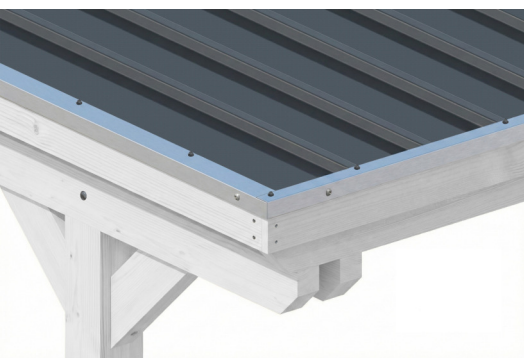

CARPORT EMSLAND

carport à toiture plate

CARPORT EMSLAND
609 x 846 cm

Exemple de conception

- Structure massive en bois lamellé-collé de haute qualité (épicéa)
- peinture couleur blanc
- Panneaux de toit en acier avec voile anti-condensation
- Poteaux 12 x 12 cm

Carport

CARPORT EMSLAND 609 X 846 CM, PANNEAUX DE TOIT EN ACIER AVEC NON-TISSÉ ANTI-CONDENSATION, AVEC REMISE, BLANC

Fiche technique / description de construction

Matériau	Bois lamellé-collé, épinette
Couleur	Blanc
Traitement des couleurs	Lasuré
Taille	609 x 846 cm
Dimensions de sol (largeur)	574 cm
Dimensions de sol (profondeur)	738 cm
Dimension hors tout (largeur)	609 cm
Dimension hors tout (profondeur)	846 cm
Hauteur pignon	248 cm
Hauteur chéneau	231 cm
Hauteur totale (avant)	248 cm
Hauteur totale (arrière)	231 cm
Art de mur	Panneaux à lattes verticales
Epaisseur murs	20 mm
Type de toiture	Toit plat
Matériau de la couverture de toit	Tôle trapézoïdale en acier avec voile anti-condensation

Couleur du toit	Anthracite
Epaisseur du toit	0,5 mm
Surface de toiture	51.06 m²
Pente du toit	vers l'arrière
Pentes	1.2 °
Avancée de toit avant	74 cm
Avancée de toit arrière	34 cm
Avancée de toit (à gauche)	17.5 cm
Avancée de toit (à droite)	17.5 cm
Cadre de toit	Bandeau bois avec extrémité en aluminium
Charge de neige	1.25 kN/m²
Pression du vent	0.95 kN/m²
Surface au sol	51.52 m²
Volume aménagé	123.39 m³
Largeur de passage	550 cm
Hauteur de passage (l'avant)	223 cm
Hauteur d'entrée (l'arrière)	206 cm
Epaisseur des poteaux	12 x 12 cm
Longueur de poteaux	220 cm
Distance entre poteaux (largeur)	550 cm
Distance entre poteaux (profondeur)	230 cm
Nombre de poteaux	13 Stück
Ancrage	Ancrages en H de poteaux
Type d'installation	Autoportés
Portes	1x Porte simple, 86,5 x 192 cm, Serrure à cylindre profilé et 3 clés
Porte butée	Butée à droite
Non inclus	Béton
Garantie	5 ans selon nos conditions de garantie
Poids brut	1621 kg
Nombre de colis	2