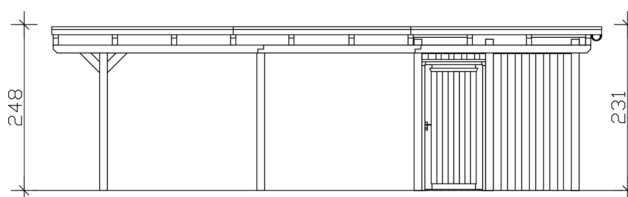

Carport

CARPORT EMSLAND 609 X 846 CM, PANNEAUX DE TOIT EN ACIER AVEC NON-TISSÉ ANTI-CONDENSATION, AVEC REMISE, BLANC

Fiche technique / description de construction

Matériau	Bois lamellé-collé, épinette
Couleur	Blanc
Traitement des couleurs	Lasuré
Taille	609 x 846 cm
Dimensions de sol (largeur)	574 cm
Dimensions de sol (profondeur)	738 cm
Dimension hors tout (largeur)	609 cm
Dimension hors tout (profondeur)	846 cm
Hauteur pignon	248 cm
Hauteur chéneau	231 cm
Hauteur totale (avant)	248 cm
Hauteur totale (arrière)	231 cm
Art de mur	Panneaux à lattes verticales
Epaisseur murs	20 mm
Type de toiture	Toit plat
Matériau de la couverture de toit	Tôle trapézoïdale en acier avec voile anti-condensation

Couleur du toit	Anthracite
Epaisseur du toit	0,5 mm
Surface de toiture	51.06 m²
Pente du toit	vers l'arrière
Pentes	1.2 °
Avancée de toit avant	74 cm
Avancée de toit arrière	34 cm
Avancée de toit (à gauche)	17.5 cm
Avancée de toit (à droite)	17.5 cm
Cadre de toit	Bandeau bois avec extrémité en aluminium
Charge de neige	1.25 kN/m²
Pression du vent	0.95 kN/m²
Surface au sol	51.52 m²
Volume aménagé	123.39 m³
Largeur de passage	550 cm
Hauteur de passage (l'avant)	223 cm
Hauteur d'entrée (l'arrière)	206 cm
Epaisseur des poteaux	12 x 12 cm
Longueur de poteaux	220 cm
Distance entre poteaux (largeur)	550 cm
Distance entre poteaux (profondeur)	230 cm
Nombre de poteaux	13 Stück
Ancrage	Ancrages en H de poteaux
Type d'installation	Autoportés
Portes	1x Porte simple, 86,5 x 192 cm, Serrure à cylindre profilé et 3 clés
Porte butée	Butée à droite
Non inclus	Béton
Garantie	5 ans selon nos conditions de garantie
Poids brut	1621 kg
Nombre de colis	2

Cote d'emballage

Largeur: 610 cm, Hauteur: 58 cm, Profondeur: 120 cm, 1152 kg

Largeur: 240 cm, Hauteur: 60 cm, Profondeur: 120 cm, 469 kg

Numéro d'article

250110-11-41

Numéro EAN

4018211046881

CARPORT EMSLAND

609 x 846 cm

Plan de sol

Vue en coupe

CARPORT EMSLAND

609 x 846 cm
Coupes et vues Échelle 1:100

Vue de face