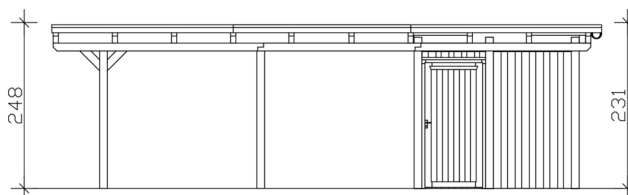

### Fiche technique / description de construction

Matériau	<b>Bois lamellé-collé, épinette</b>
Couleur	<b>Anthracite</b>
Traitement des couleurs	<b>Lasuré</b>
Taille	<b>609 x 846 cm</b>
Dimensions de sol (largeur)	<b>574 cm</b>
Dimensions de sol (profondeur)	<b>738 cm</b>
Dimension hors tout (largeur)	<b>609 cm</b>
Dimension hors tout (profondeur)	<b>846 cm</b>
Hauteur pignon	<b>248 cm</b>
Hauteur chéneau	<b>231 cm</b>
Hauteur totale (avant)	<b>248 cm</b>
Hauteur totale (arrière)	<b>231 cm</b>
Art de mur	<b>Panneaux à lattes verticales</b>
Epaisseur murs	<b>20 mm</b>
Type de toiture	<b>Toit plat</b>
Matériau de la couverture de toit	<b>Planches de toit à rainure et languette avec membrane EPDM</b>

Couleur du toit	Noire
Epaisseur du toit	20 mm
Surface de toiture	51.06 m <sup>2</sup>
Pente du toit	vers l'arrière
Pentes	1.2 °
Avancée de toit avant	74 cm
Avancée de toit arrière	34 cm
Avancée de toit (à gauche)	17.5 cm
Avancée de toit (à droite)	17.5 cm
Cadre de toit	Bandeau bois avec extrémité en aluminium
Charge de neige	1.25 kN/m <sup>2</sup>
Pression du vent	0.95 kN/m <sup>2</sup>
Surface au sol	51.52 m <sup>2</sup>
Volume aménagé	123.39 m <sup>3</sup>
Largeur de passage	550 cm
Hauteur de passage (l'avant)	223 cm
Hauteur d'entrée (l'arrière)	206 cm
Epaisseur des poteaux	12 x 12 cm
Longeur de poteaux	220 cm
Distance entre poteaux (largeur)	550 cm
Distance entre poteaux (profondeur)	230 cm
Nombre de poteaux	13 Stück
Ancrage	Ancrages en H de poteaux
Type d'installation	Autoportés
Portes	1x Porte simple, 86,5 x 192 cm, Serrure à cylindre profilé et 3 clés
Porte butée	Butée à droite
Non inclus	Béton
Garantie	5 ans selon nos conditions de garantie
Poids brut	1989 kg
Nombre de colis	3

## CARPORT EMSLAND

609 x 846 cm

Plan de sol

Vue en coupe

# CARPORT EMSLAND

609 x 846 cm  
Coupes et vues Échelle 1:100

Vue de face