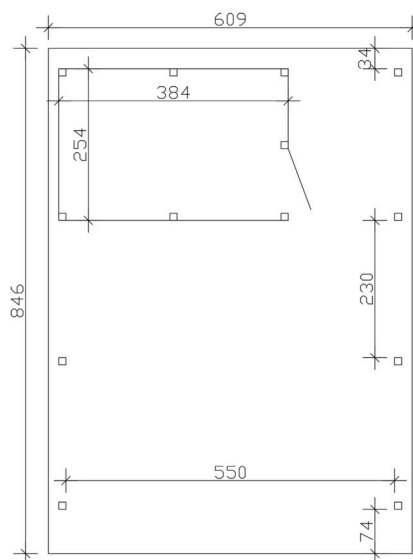

### Fiche technique / description de construction

Matériau	<b>Bois lamellé-collé, épinette</b>
Couleur	<b>Anthracite</b>
Traitement des couleurs	<b>Lasuré</b>
Taille	<b>609 x 846 cm</b>
Dimensions de sol (largeur)	<b>574 cm</b>
Dimensions de sol (profondeur)	<b>738 cm</b>
Dimension hors tout (largeur)	<b>609 cm</b>
Dimension hors tout (profondeur)	<b>846 cm</b>
Hauteur pignon	<b>248 cm</b>
Hauteur chéneau	<b>231 cm</b>
Hauteur totale (avant)	<b>248 cm</b>
Hauteur totale (arrière)	<b>231 cm</b>
Art de mur	<b>Panneaux à lattes verticales</b>
Epaisseur murs	<b>20 mm</b>
Type de toiture	<b>Toit plat</b>
Matériau de la couverture de toit	<b>Planches de toit à rainure et languette avec membrane EPDM</b>

Cote d'emballage

**Largeur: 610 cm, Hauteur: 70 cm, Profondeur: 120 cm, 1427 kg**

**Largeur: 240 cm, Hauteur: 60 cm, Profondeur: 120 cm, 469 kg**

**Largeur: 80 cm, Hauteur: 40 cm, Profondeur: 120 cm, 93 kg**

## CARPORT EMSLAND

609 x 846 cm

Plan de sol

Vue en coupe

# CARPORT EMSLAND

609 x 846 cm  
Coupes et vues Échelle 1:100

Vue de face