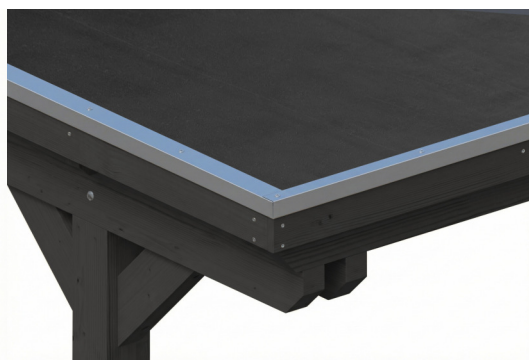

# CARPORT EMSLAND

carport à toiture plate

## CARPORT EMSLAND

609 x 846 cm

Exemple de conception

- Structure massive en bois lamellé-collé de haute qualité (épicéa)
- Peinture couleur anthracite
- Planches de toit avec membrane EPDM
- Poteaux 12 x 12 cm

## CARPORT EMSLAND 609 X 846 CM AVEC TOIT EPDM, AVEC REMISE, ANTHRACITE

### Fiche technique / description de construction

Matériau	<b>Bois lamellé-collé, épinette</b>
Couleur	<b>Anthracite</b>
Traitement des couleurs	<b>Lasuré</b>
Taille	<b>609 x 846 cm</b>
Dimensions de sol (largeur)	<b>574 cm</b>
Dimensions de sol (profondeur)	<b>738 cm</b>
Dimension hors tout (largeur)	<b>609 cm</b>
Dimension hors tout (profondeur)	<b>846 cm</b>
Hauteur pignon	<b>248 cm</b>
Hauteur chéneau	<b>231 cm</b>
Hauteur totale (avant)	<b>248 cm</b>
Hauteur totale (arrière)	<b>231 cm</b>
Art de mur	<b>Panneaux à lattes verticales</b>
Epaisseur murs	<b>20 mm</b>
Type de toiture	<b>Toit plat</b>
Matériau de la couverture de toit	<b>Planches de toit à rainure et languette avec membrane EPDM</b>