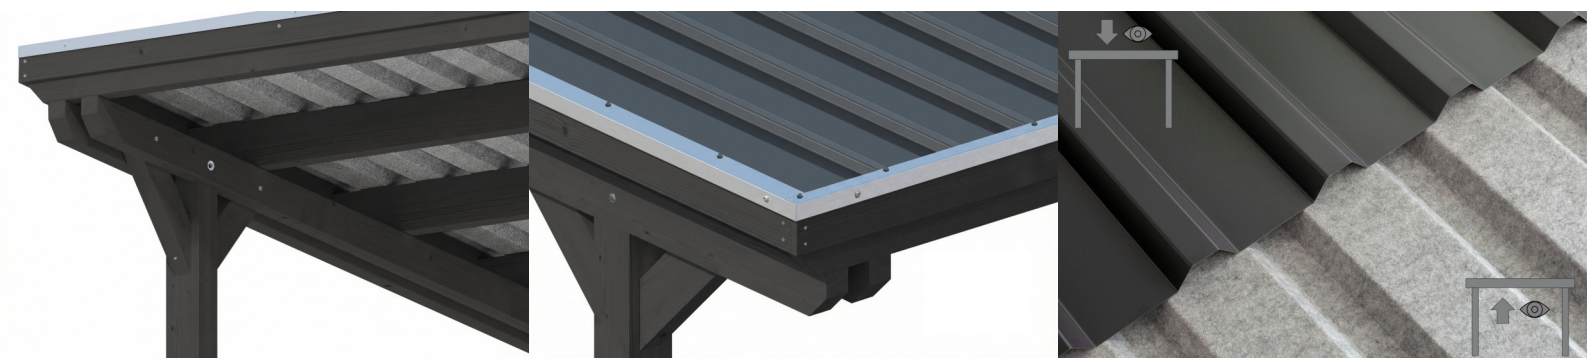

CARPORT EMSLAND

carport à toiture plate

CARPORT EMSLAND

609 x 846 cm

Exemple de conception

- Structure massive en bois lamellé-collé de haute qualité (épicéa)
- Peinture couleur anthracite
- Panneaux de toit en acier avec voile anti-condensation
- Poteaux 12 x 12 cm

Carport

CARPORT EMSLAND 609 X 846 CM, PANNEAUX DE TOIT EN ACIER AVEC NON-TISSÉ ANTI-CONDENSATION, AVEC REMISE, ANTHRACITE

Fiche technique / description de construction

Matériau	Bois lamellé-collé, épinette
Couleur	Anthracite
Traitement des couleurs	Lasuré
Taille	609 x 846 cm
Dimensions de sol (largeur)	574 cm
Dimensions de sol (profondeur)	738 cm
Dimension hors tout (largeur)	609 cm
Dimension hors tout (profondeur)	846 cm
Hauteur pignon	248 cm
Hauteur chéneau	231 cm
Hauteur totale (avant)	248 cm
Hauteur totale (arrière)	231 cm
Art de mur	Panneaux à lattes verticales
Epaisseur murs	20 mm
Type de toiture	Toit plat
Matériau de la couverture de toit	Tôle trapézoïdale en acier avec voile anti-condensation

Couleur du toit	Anthracite
Epaisseur du toit	0,5 mm
Surface de toiture	51.06 m²
Pente du toit	vers l'arrière
Pentes	1.2 °
Avancée de toit avant	74 cm
Avancée de toit arrière	34 cm
Avancée de toit (à gauche)	17.5 cm
Avancée de toit (à droite)	17.5 cm
Cadre de toit	Bandeau bois avec extrémité en aluminium
Charge de neige	1.25 kN/m²
Pression du vent	0.95 kN/m²
Surface au sol	51.52 m²
Volume aménagé	123.39 m³
Largeur de passage	550 cm
Hauteur de passage (l'avant)	223 cm
Hauteur d'entrée (l'arrière)	206 cm
Epaisseur des poteaux	12 x 12 cm
Longeur de poteaux	220 cm
Distance entre poteaux (largeur)	550 cm
Distance entre poteaux (profondeur)	230 cm
Nombre de poteaux	13 Stück
Ancrage	Ancrages en H de poteaux
Type d'installation	Autoportés
Portes	1x Porte simple, 86,5 x 192 cm, Serrure à cylindre profilé et 3 clés
Porte butée	Butée à droite
Non inclus	Béton
Garantie	5 ans selon nos conditions de garantie
Poids brut	1621 kg
Nombre de colis	2