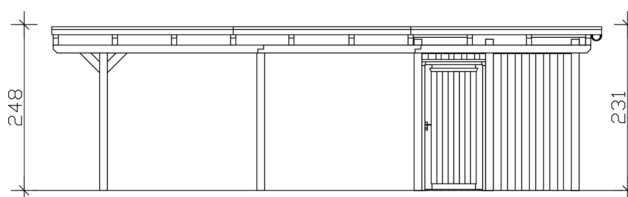

Carport

CARPORT EMSLAND 609 X 846 CM, PANNEAUX DE TOIT EN ACIER AVEC NON-TISSÉ ANTI-CONDENSATION, AVEC REMISE, ANTHRACITE

Fiche technique / description de construction

Matériau	Bois lamellé-collé, épinette
Couleur	Anthracite
Traitement des couleurs	Lasuré
Taille	609 x 846 cm
Dimensions de sol (largeur)	574 cm
Dimensions de sol (profondeur)	738 cm
Dimension hors tout (largeur)	609 cm
Dimension hors tout (profondeur)	846 cm
Hauteur pignon	248 cm
Hauteur chéneau	231 cm
Hauteur totale (avant)	248 cm
Hauteur totale (arrière)	231 cm
Art de mur	Panneaux à lattes verticales
Epaisseur murs	20 mm
Type de toiture	Toit plat
Matériau de la couverture de toit	Tôle trapézoïdale en acier avec voile anti-condensation

Couleur du toit	Anthracite
Epaisseur du toit	0,5 mm
Surface de toiture	51.06 m²
Pente du toit	vers l'arrière
Pentes	1.2 °
Avancée de toit avant	74 cm
Avancée de toit arrière	34 cm
Avancée de toit (à gauche)	17.5 cm
Avancée de toit (à droite)	17.5 cm
Cadre de toit	Bandeau bois avec extrémité en aluminium
Charge de neige	1.25 kN/m²
Pression du vent	0.95 kN/m²
Surface au sol	51.52 m²
Volume aménagé	123.39 m³
Largeur de passage	550 cm
Hauteur de passage (l'avant)	223 cm
Hauteur d'entrée (l'arrière)	206 cm
Epaisseur des poteaux	12 x 12 cm
Longeur de poteaux	220 cm
Distance entre poteaux (largeur)	550 cm
Distance entre poteaux (profondeur)	230 cm
Nombre de poteaux	13 Stück
Ancrage	Ancrages en H de poteaux
Type d'installation	Autoportés
Portes	1x Porte simple, 86,5 x 192 cm, Serrure à cylindre profilé et 3 clés
Porte butée	Butée à droite
Non inclus	Béton
Garantie	5 ans selon nos conditions de garantie
Poids brut	1621 kg
Nombre de colis	2

Cote d'emballage

Largeur: 610 cm, Hauteur: 58 cm, Profondeur: 120 cm, 1152 kg

Largeur: 240 cm, Hauteur: 60 cm, Profondeur: 120 cm, 469 kg

Numéro d'article

250110-16-41

Numéro EAN

4018211046928

CARPORT EMSLAND

609 x 846 cm

Plan de sol

Vue en coupe

CARPORT EMSLAND

609 x 846 cm
Coupes et vues Échelle 1:100

Vue de face