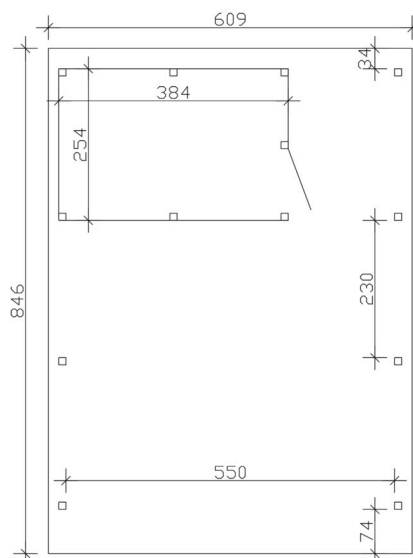

Carport

CARPORT EMSLAND 609 X 846 CM, PANNEAUX DE TOIT EN ACIER AVEC NON-TISSÉ ANTI-CONDENSATION, AVEC REMISE, ANTHRACITE

Fiche technique / description de construction

Matériau	Bois lamellé-collé, épinette
Couleur	Anthracite
Traitement des couleurs	Lasuré
Taille	609 x 846 cm
Dimensions de sol (largeur)	574 cm
Dimensions de sol (profondeur)	738 cm
Dimension hors tout (largeur)	609 cm
Dimension hors tout (profondeur)	846 cm
Hauteur pignon	248 cm
Hauteur chéneau	231 cm
Hauteur totale (avant)	248 cm
Hauteur totale (arrière)	231 cm
Art de mur	Panneaux à lattes verticales
Epaisseur murs	20 mm
Type de toiture	Toit plat
Matériau de la couverture de toit	Tôle trapézoïdale en acier avec voile anti-condensation

Couleur du toit	Anthracite
Epaisseur du toit	0,5 mm
Surface de toiture	51.06 m²
Pente du toit	vers l'arrière
Pentes	1.2 °
Avancée de toit avant	74 cm
Avancée de toit arrière	34 cm
Avancée de toit (à gauche)	17.5 cm
Avancée de toit (à droite)	17.5 cm
Cadre de toit	Bandeau bois avec extrémité en aluminium
Charge de neige	1.25 kN/m²
Pression du vent	0.95 kN/m²
Surface au sol	51.52 m²
Volume aménagé	123.39 m³
Largeur de passage	550 cm
Hauteur de passage (l'avant)	223 cm
Hauteur d'entrée (l'arrière)	206 cm
Epaisseur des poteaux	12 x 12 cm
Longeur de poteaux	220 cm
Distance entre poteaux (largeur)	550 cm
Distance entre poteaux (profondeur)	230 cm
Nombre de poteaux	13 Stück
Ancrage	Ancrages en H de poteaux
Type d'installation	Autoportés
Portes	1x Porte simple, 86,5 x 192 cm, Serrure à cylindre profilé et 3 clés
Porte butée	Butée à droite
Non inclus	Béton
Garantie	5 ans selon nos conditions de garantie
Poids brut	1621 kg
Nombre de colis	2

Cote d'emballage

Largeur: 610 cm, Hauteur: 58 cm, Profondeur: 120 cm, 1152 kg

Largeur: 240 cm, Hauteur: 60 cm, Profondeur: 120 cm, 469 kg

Numéro d'article

250110-16-41

Numéro EAN

4018211046928

CARPORT EMSLAND

609 x 846 cm

Plan de sol

Vue en coupe

CARPORT EMSLAND

609 x 846 cm
Coupes et vues Échelle 1:100

Vue de face