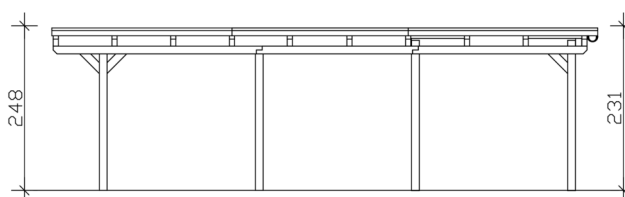

### Fiche technique / description de construction

Matériau	<b>Bois lamellé-collé, épinette</b>
Couleur	<b>Chêne clair</b>
Traitement des couleurs	<b>Lasuré</b>
Taille	<b>609 x 846 cm</b>
Dimensions de sol (largeur)	<b>574 cm</b>
Dimensions de sol (profondeur)	<b>738 cm</b>
Dimension hors tout (largeur)	<b>609 cm</b>
Dimension hors tout (profondeur)	<b>846 cm</b>
Hauteur pignon	<b>248 cm</b>
Hauteur chéneau	<b>231 cm</b>
Hauteur totale (avant)	<b>248 cm</b>
Hauteur totale (arrière)	<b>231 cm</b>
Type de toiture	<b>Toit plat</b>
Matériau de la couverture de toit	<b>Planches de toit à rainure et languette avec membrane EPDM</b>
Couleur du toit	<b>Noire</b>
Épaisseur du toit	<b>20 mm</b>

## CARPORT EMSLAND

609 x 846 cm

Plan de sol

Vue en coupe

# CARPORT EMSLAND

609 x 846 cm  
Coupes et vues Échelle 1:100

Vue de face