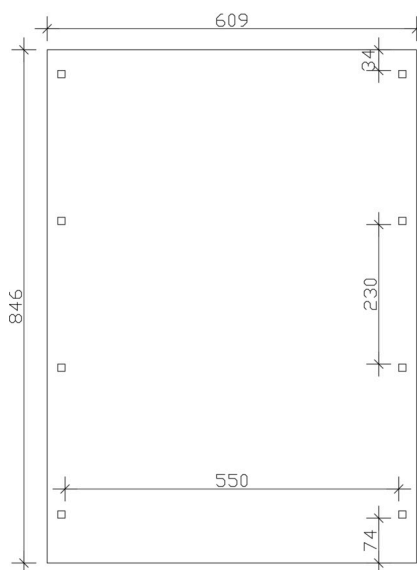

### Fiche technique / description de construction

Matériau	<b>Bois lamellé-collé, épinette</b>
Couleur	<b>Chêne clair</b>
Traitement des couleurs	<b>Lasuré</b>
Taille	<b>609 x 846 cm</b>
Dimensions de sol (largeur)	<b>574 cm</b>
Dimensions de sol (profondeur)	<b>738 cm</b>
Dimension hors tout (largeur)	<b>609 cm</b>
Dimension hors tout (profondeur)	<b>846 cm</b>
Hauteur pignon	<b>248 cm</b>
Hauteur chéneau	<b>231 cm</b>
Hauteur totale (avant)	<b>248 cm</b>
Hauteur totale (arrière)	<b>231 cm</b>
Type de toiture	<b>Toit plat</b>
Matériau de la couverture de toit	<b>Planches de toit à rainure et languette avec membrane EPDM</b>
Couleur du toit	<b>Noire</b>
Épaisseur du toit	<b>20 mm</b>

Surface de toiture	<b>51.06 m<sup>2</sup></b>
Pente du toit	<b>vers l'arrière</b>
Pentes	<b>1.2 °</b>
Avancée de toit avant	<b>74 cm</b>
Avancée de toit arrière	<b>34 cm</b>
Avancée de toit (à gauche)	<b>17.5 cm</b>
Avancée de toit (à droite)	<b>17.5 cm</b>
Cadre de toit	<b>Bandeau bois avec extrémité en aluminium</b>
Charge de neige	<b>1.25 kN/m<sup>2</sup></b>
Pression du vent	<b>0.95 kN/m<sup>2</sup></b>
Surface au sol	<b>51.52 m<sup>2</sup></b>
Volume aménagé	<b>123.39 m<sup>3</sup></b>
Largeur de passage	<b>550 cm</b>
Hauteur de passage (l'avant)	<b>223 cm</b>
Hauteur d'entrée (l'arrière)	<b>206 cm</b>
Epaisseur des poteaux	<b>12 x 12 cm</b>
Longueur de poteaux	<b>220 cm</b>
Distance entre poteaux (largeur)	<b>550 cm</b>
Distance entre poteaux (profondeur)	<b>230 cm</b>
Nombre de poteaux	<b>8 Stück</b>
Ancrage	<b>Ancrages en H de poteaux</b>
Type d'installation	<b>Autoportés</b>
Non inclus	<b>Béton</b>
Garantie	<b>5 ans selon nos conditions de garantie</b>
Poids brut	<b>1522 kg</b>
Nombre de colis	<b>2</b>
Cote d'emballage	<b>Largeur: 610 cm, Hauteur: 70 cm, Profondeur: 120 cm, 1429 kg</b> <b>Largeur: 80 cm, Hauteur: 40 cm, Profondeur: 120 cm, 93 kg</b>
Numéro d'article	<b>250103-01-35</b>
Numéro EAN	<b>4018211046713</b>

## CARPORT EMSLAND

609 x 846 cm

Plan de sol

Vue en coupe