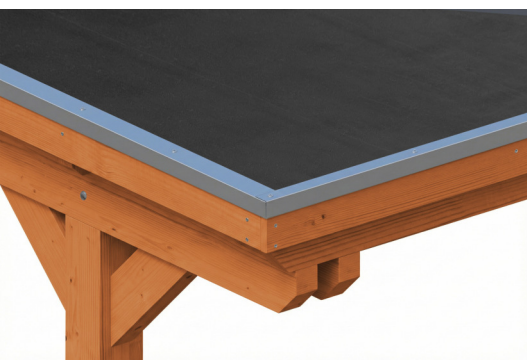

# CARPORT EMSLAND

carport à toiture plate

## CARPORT EMSLAND

609 x 846 cm

Exemple de conception

- Structure massive en bois lamellé-collé de haute qualité (épicéa)
- Peinture couleur chêne clair
- Planches de toit avec membrane EPDM
- Poteaux 12 x 12 cm

## CARPORT EMSLAND 609 X 846 CM AVEC TOIT EPDM, CHÊNE CLAIR

### Fiche technique / description de construction

Matériau	<b>Bois lamellé-collé, épinette</b>
Couleur	<b>Chêne clair</b>
Traitement des couleurs	<b>Lasuré</b>
Taille	<b>609 x 846 cm</b>
Dimensions de sol (largeur)	<b>574 cm</b>
Dimensions de sol (profondeur)	<b>738 cm</b>
Dimension hors tout (largeur)	<b>609 cm</b>
Dimension hors tout (profondeur)	<b>846 cm</b>
Hauteur pignon	<b>248 cm</b>
Hauteur chéneau	<b>231 cm</b>
Hauteur totale (avant)	<b>248 cm</b>
Hauteur totale (arrière)	<b>231 cm</b>
Type de toiture	<b>Toit plat</b>
Matériau de la couverture de toit	<b>Planches de toit à rainure et languette avec membrane EPDM</b>
Couleur du toit	<b>Noire</b>
Épaisseur du toit	<b>20 mm</b>