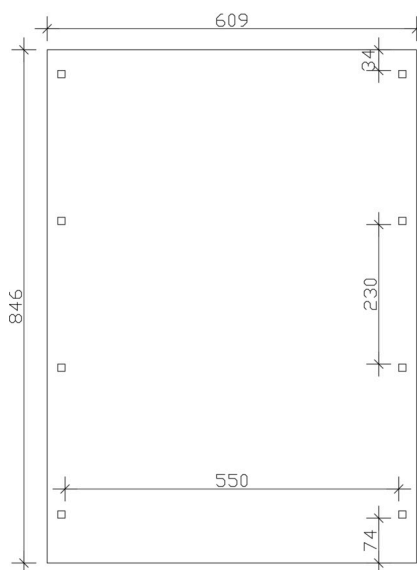

CARPORT EMSLAND

carport à toiture plate

CARPORT EMSLAND
609 x 846 cm

Exemple de conception

- Structure massive en bois lamellé-collé de haute qualité (épicéa)
- peinture couleur blanc
- Panneaux de toit en acier avec voile anti-condensation
- Poteaux 12 x 12 cm

Carport

CARPORT EMSLAND 609 X 846 CM, PANNEAUX DE TOIT EN ACIER AVEC VOILE DE CONDENSATION ANTIQUE, BLANC

Fiche technique / description de construction

Matériau	Bois lamellé-collé, épinette
Couleur	Blanc
Traitement des couleurs	Lasuré
Taille	609 x 846 cm
Dimensions de sol (largeur)	574 cm
Dimensions de sol (profondeur)	738 cm
Dimension hors tout (largeur)	609 cm
Dimension hors tout (profondeur)	846 cm
Hauteur pignon	248 cm
Hauteur chéneau	231 cm
Hauteur totale (avant)	248 cm
Hauteur totale (arrière)	231 cm
Type de toiture	Toit plat
Matériau de la couverture de toit	Tôle trapézoïdale en acier avec voile anti-condensation
Couleur du toit	Anthracite
Épaisseur du toit	0,5 mm

Surface de toiture	51.06 m²
Pente du toit	vers l'arrière
Pentes	1.2 °
Avancée de toit avant	74 cm
Avancée de toit arrière	34 cm
Avancée de toit (à gauche)	17.5 cm
Avancée de toit (à droite)	17.5 cm
Cadre de toit	Bandeau bois avec extrémité en aluminium
Charge de neige	1.25 kN/m²
Pression du vent	0.95 kN/m²
Surface au sol	51.52 m²
Volume aménagé	123.39 m³
Largeur de passage	550 cm
Hauteur de passage (l'avant)	223 cm
Hauteur d'entrée (l'arrière)	206 cm
Epaisseur des poteaux	12 x 12 cm
Longueur de poteaux	220 cm
Distance entre poteaux (largeur)	550 cm
Distance entre poteaux (profondeur)	230 cm
Nombre de poteaux	8 Stück
Ancrage	Ancrages en H de poteaux
Type d'installation	Autoportés
Non inclus	Béton
Garantie	5 ans selon nos conditions de garantie
Poids brut	1170 kg
Nombre de colis	1
Cote d'emballage	Largeur: 610 cm, Hauteur: 58 cm, Profondeur: 120 cm, 1170 kg
Numéro d'article	250103-11-41
Numéro EAN	4018211046768

CARPORT EMSLAND

609 x 846 cm

Plan de sol

Vue en coupe

CARPORT EMSLAND

609 x 846 cm
Coupes et vues Échelle 1:100

Vue de face