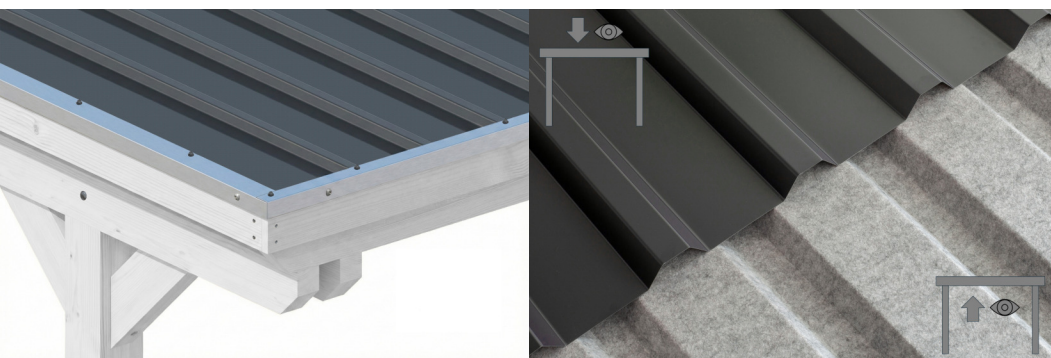

CARPORT EMSLAND

carport à toiture plate

CARPORT EMSLAND
609 x 846 cm

Exemple de conception

- Structure massive en bois lamellé-collé de haute qualité (épicéa)
- peinture couleur blanc
- Panneaux de toit en acier avec voile anti-condensation
- Poteaux 12 x 12 cm

Carport

CARPORT EMSLAND 609 X 846 CM, PANNEAUX DE TOIT EN ACIER AVEC VOILE DE CONDENSATION ANTIQUE, BLANC

Fiche technique / description de construction

Matériau	Bois lamellé-collé, épinette
Couleur	Blanc
Traitement des couleurs	Lasuré
Taille	609 x 846 cm
Dimensions de sol (largeur)	574 cm
Dimensions de sol (profondeur)	738 cm
Dimension hors tout (largeur)	609 cm
Dimension hors tout (profondeur)	846 cm
Hauteur pignon	248 cm
Hauteur chéneau	231 cm
Hauteur totale (avant)	248 cm
Hauteur totale (arrière)	231 cm
Type de toiture	Toit plat
Matériau de la couverture de toit	Tôle trapézoïdale en acier avec voile anti-condensation
Couleur du toit	Anthracite
Épaisseur du toit	0,5 mm

Surface de toiture	51.06 m²
Pente du toit	vers l'arrière
Pentes	1.2 °
Avancée de toit avant	74 cm
Avancée de toit arrière	34 cm
Avancée de toit (à gauche)	17.5 cm
Avancée de toit (à droite)	17.5 cm
Cadre de toit	Bandeau bois avec extrémité en aluminium
Charge de neige	1.25 kN/m²
Pression du vent	0.95 kN/m²
Surface au sol	51.52 m²
Volume aménagé	123.39 m³
Largeur de passage	550 cm
Hauteur de passage (l'avant)	223 cm
Hauteur d'entrée (l'arrière)	206 cm
Epaisseur des poteaux	12 x 12 cm
Longueur de poteaux	220 cm
Distance entre poteaux (largeur)	550 cm
Distance entre poteaux (profondeur)	230 cm
Nombre de poteaux	8 Stück
Ancrage	Ancrages en H de poteaux
Type d'installation	Autoportés
Non inclus	Béton
Garantie	5 ans selon nos conditions de garantie
Poids brut	1170 kg
Nombre de colis	1
Cote d'emballage	Largeur: 610 cm, Hauteur: 58 cm, Profondeur: 120 cm, 1170 kg
Numéro d'article	250103-11-41
Numéro EAN	4018211046768