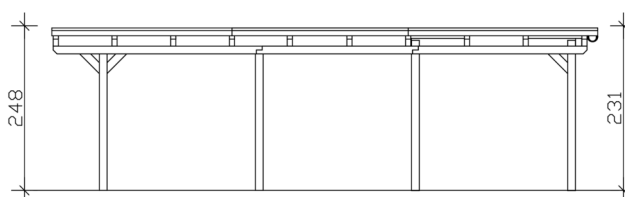

CARPORT EMSLAND

carport à toiture plate

CARPORT EMSLAND
609 x 846 cm

Exemple de conception

- Structure massive en bois lamellé-collé de haute qualité (épicéa)
- peinture couleur blanc
- Panneaux de toit en acier avec voile anti-condensation
- Poteaux 12 x 12 cm

Carport

CARPORT EMSLAND 609 X 846 CM, PANNEAUX DE TOIT EN ACIER AVEC VOILE DE CONDENSATION ANTIQUE, BLANC

Fiche technique / description de construction

Matériau	Bois lamellé-collé, épinette
Couleur	Blanc
Traitement des couleurs	Lasuré
Taille	609 x 846 cm
Dimensions de sol (largeur)	574 cm
Dimensions de sol (profondeur)	738 cm
Dimension hors tout (largeur)	609 cm
Dimension hors tout (profondeur)	846 cm
Hauteur pignon	248 cm
Hauteur chéneau	231 cm
Hauteur totale (avant)	248 cm
Hauteur totale (arrière)	231 cm
Type de toiture	Toit plat
Matériau de la couverture de toit	Tôle trapézoïdale en acier avec voile anti-condensation
Couleur du toit	Anthracite
Épaisseur du toit	0,5 mm

Surface de toiture	51.06 m²
Pente du toit	vers l'arrière
Pentes	1.2 °
Avancée de toit avant	74 cm
Avancée de toit arrière	34 cm
Avancée de toit (à gauche)	17.5 cm
Avancée de toit (à droite)	17.5 cm
Cadre de toit	Bandeau bois avec extrémité en aluminium
Charge de neige	1.25 kN/m²
Pression du vent	0.95 kN/m²
Surface au sol	51.52 m²
Volume aménagé	123.39 m³
Largeur de passage	550 cm
Hauteur de passage (l'avant)	223 cm
Hauteur d'entrée (l'arrière)	206 cm
Epaisseur des poteaux	12 x 12 cm
Longueur de poteaux	220 cm
Distance entre poteaux (largeur)	550 cm
Distance entre poteaux (profondeur)	230 cm
Nombre de poteaux	8 Stück
Ancrage	Ancrages en H de poteaux
Type d'installation	Autoportés
Non inclus	Béton
Garantie	5 ans selon nos conditions de garantie
Poids brut	1170 kg
Nombre de colis	1
Cote d'emballage	Largeur: 610 cm, Hauteur: 58 cm, Profondeur: 120 cm, 1170 kg
Numéro d'article	250103-11-41
Numéro EAN	4018211046768

CARPORT EMSLAND

609 x 846 cm

Plan de sol

Vue en coupe

CARPORT EMSLAND

609 x 846 cm
Coupes et vues Échelle 1:100

Vue de face