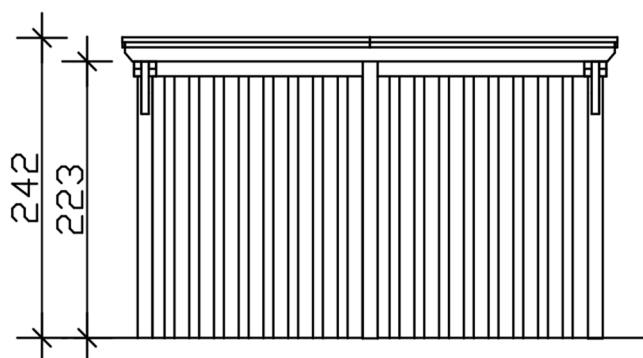

Carport

CARPORT EMSLAND 402 X 846 CM AVEC TOIT EPDM, AVEC REMISE, NOYER

Fiche technique / description de construction

Matériau	Bois lamellé-collé, épinette
Couleur	Noyer
Traitement des couleurs	Lasuré
Taille	402 x 846 cm
Dimensions de sol (largeur)	376 cm
Dimensions de sol (profondeur)	738 cm
Dimension hors tout (largeur)	402 cm
Dimension hors tout (profondeur)	846 cm
Hauteur pignon	242 cm
Hauteur chéneau	225 cm
Hauteur totale (avant)	242 cm
Hauteur totale (arrière)	225 cm
Art de mur	Panneaux à lattes verticales
Epaisseur murs	20 mm
Type de toiture	Toit plat
Matériau de la couverture de toit	Planches de toit à rainure et languette avec membrane EPDM

Couleur du toit	Noire
Epaisseur du toit	20 mm
Surface de toiture	33.59 m²
Pente du toit	vers l'arrière
Pentes	1.2 °
Avancée de toit avant	74 cm
Avancée de toit arrière	34 cm
Avancée de toit (à gauche)	13 cm
Avancée de toit (à droite)	13 cm
Cadre de toit	Bandeau bois avec extrémité en aluminium
Charge de neige	1.25 kN/m²
Pression du vent	0.95 kN/m²
Surface au sol	34.01 m²
Volume aménagé	79.41 m³
Largeur de passage	352 cm
Hauteur de passage (l'avant)	223 cm
Hauteur d'entrée (l'arrière)	206 cm
Epaisseur des poteaux	12 x 12 cm
Longueur de poteaux	220 cm
Distance entre poteaux (largeur)	352 cm
Distance entre poteaux (profondeur)	230 cm
Nombre de poteaux	11 Stück
Ancrage	Ancrages en H de poteaux
Type d'installation	Autoportés
Portes	1x Porte simple, 86,5 x 192 cm, Serrure à cylindre profilé et 3 clés
Porte butée	Butée à droite
Non inclus	Béton
Garantie	5 ans selon nos conditions de garantie
Poids brut	1374 kg
Nombre de colis	3

Cote d'emballage

Largeur: 410 cm, Hauteur: 73 cm, Profondeur: 120 cm, 955 kg

Largeur: 220 cm, Hauteur: 50 cm, Profondeur: 120 cm, 355 kg

Largeur: 80 cm, Hauteur: 40 cm, Profondeur: 120 cm, 64 kg

Numéro d'article 250073-03-35

Numéro EAN 4018211046492

CARPORT EMSLAND

402 x 846 cm

Plan de sol

Vue de face

CARPORT EMSLAND

402 x 846 cm
Coupes et vues Échelle 1:100

Vue en coupe