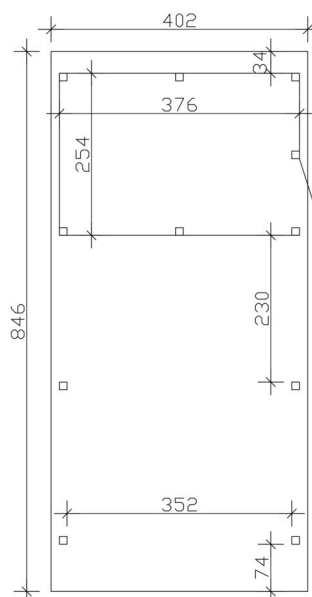

Carport

CARPORT EMSLAND 402 X 846 CM AVEC TOIT EPDM, AVEC REMISE, NOYER

Fiche technique / description de construction

Matériau	Bois lamellé-collé, épinette
Couleur	Noyer
Traitement des couleurs	Lasuré
Taille	402 x 846 cm
Dimensions de sol (largeur)	376 cm
Dimensions de sol (profondeur)	738 cm
Dimension hors tout (largeur)	402 cm
Dimension hors tout (profondeur)	846 cm
Hauteur pignon	242 cm
Hauteur chéneau	225 cm
Hauteur totale (avant)	242 cm
Hauteur totale (arrière)	225 cm
Art de mur	Panneaux à lattes verticales
Epaisseur murs	20 mm
Type de toiture	Toit plat
Matériau de la couverture de toit	Planches de toit à rainure et languette avec membrane EPDM

Couleur du toit	Noire
Epaisseur du toit	20 mm
Surface de toiture	33.59 m²
Pente du toit	vers l'arrière
Pentes	1.2 °
Avancée de toit avant	74 cm
Avancée de toit arrière	34 cm
Avancée de toit (à gauche)	13 cm
Avancée de toit (à droite)	13 cm
Cadre de toit	Bandeau bois avec extrémité en aluminium
Charge de neige	1.25 kN/m²
Pression du vent	0.95 kN/m²
Surface au sol	34.01 m²
Volume aménagé	79.41 m³
Largeur de passage	352 cm
Hauteur de passage (l'avant)	223 cm
Hauteur d'entrée (l'arrière)	206 cm
Epaisseur des poteaux	12 x 12 cm
Longueur de poteaux	220 cm
Distance entre poteaux (largeur)	352 cm
Distance entre poteaux (profondeur)	230 cm
Nombre de poteaux	11 Stück
Ancrage	Ancrages en H de poteaux
Type d'installation	Autoportés
Portes	1x Porte simple, 86,5 x 192 cm, Serrure à cylindre profilé et 3 clés
Porte butée	Butée à droite
Non inclus	Béton
Garantie	5 ans selon nos conditions de garantie
Poids brut	1374 kg
Nombre de colis	3

Cote d'emballage

Largeur: 410 cm, Hauteur: 73 cm, Profondeur: 120 cm, 955 kg

Largeur: 220 cm, Hauteur: 50 cm, Profondeur: 120 cm, 355 kg

Largeur: 80 cm, Hauteur: 40 cm, Profondeur: 120 cm, 64 kg

Numéro d'article 250073-03-35

Numéro EAN 4018211046492

CARPORT EMSLAND

402 x 846 cm

Plan de sol

Vue de face

CARPORT EMSLAND

402 x 846 cm
Coupes et vues Échelle 1:100

Vue en coupe