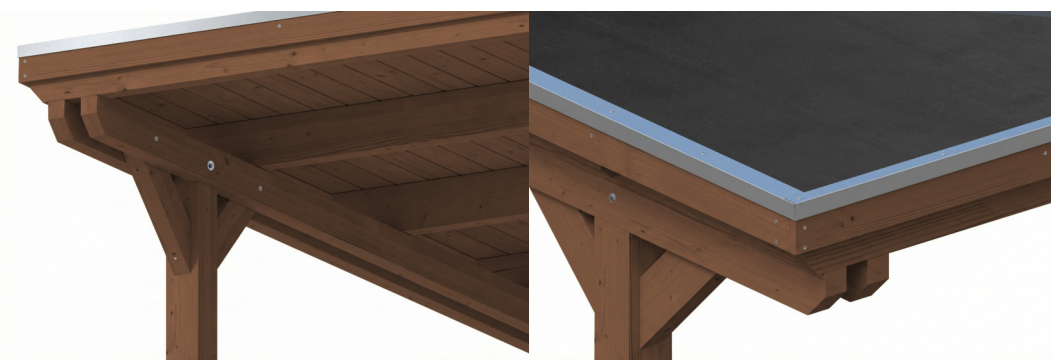

CARPORT EMSLAND

carport à toiture plate

CARPORT EMSLAND

402 x 846 cm

Exemple de conception

- Structure massive en bois lamellé-collé de haute qualité (épicéa)
- Peinture couleur noyer
- Planches de toit avec membrane EPDM
- Poteaux 12 x 12 cm

Carport

CARPORT EMSLAND 402 X 846 CM AVEC TOIT EPDM, AVEC REMISE, NOYER

Fiche technique / description de construction

Matériau	Bois lamellé-collé, épinette
Couleur	Noyer
Traitement des couleurs	Lasuré
Taille	402 x 846 cm
Dimensions de sol (largeur)	376 cm
Dimensions de sol (profondeur)	738 cm
Dimension hors tout (largeur)	402 cm
Dimension hors tout (profondeur)	846 cm
Hauteur pignon	242 cm
Hauteur chéneau	225 cm
Hauteur totale (avant)	242 cm
Hauteur totale (arrière)	225 cm
Art de mur	Panneaux à lattes verticales
Epaisseur murs	20 mm
Type de toiture	Toit plat
Matériau de la couverture de toit	Planches de toit à rainure et languette avec membrane EPDM

Couleur du toit	Noire
Epaisseur du toit	20 mm
Surface de toiture	33.59 m²
Pente du toit	vers l'arrière
Pentes	1.2 °
Avancée de toit avant	74 cm
Avancée de toit arrière	34 cm
Avancée de toit (à gauche)	13 cm
Avancée de toit (à droite)	13 cm
Cadre de toit	Bandeau bois avec extrémité en aluminium
Charge de neige	1.25 kN/m²
Pression du vent	0.95 kN/m²
Surface au sol	34.01 m²
Volume aménagé	79.41 m³
Largeur de passage	352 cm
Hauteur de passage (l'avant)	223 cm
Hauteur d'entrée (l'arrière)	206 cm
Epaisseur des poteaux	12 x 12 cm
Longueur de poteaux	220 cm
Distance entre poteaux (largeur)	352 cm
Distance entre poteaux (profondeur)	230 cm
Nombre de poteaux	11 Stück
Ancrage	Ancrages en H de poteaux
Type d'installation	Autoportés
Portes	1x Porte simple, 86,5 x 192 cm, Serrure à cylindre profilé et 3 clés
Porte butée	Butée à droite
Non inclus	Béton
Garantie	5 ans selon nos conditions de garantie
Poids brut	1374 kg
Nombre de colis	3