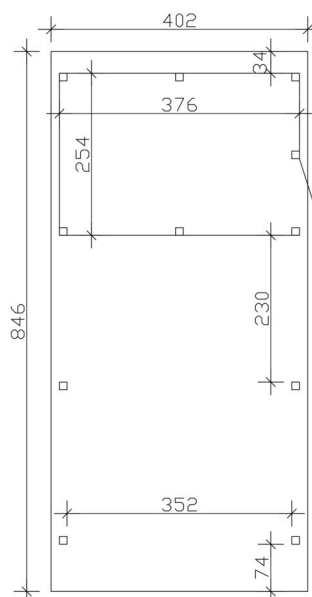

Carport

CARPORT EMSLAND 402 X 846 CM AVEC TOIT EPDM, AVEC REMISE, GRIS ARDOISE

Fiche technique / description de construction

Matériau	Bois lamellé-collé, épinette
Couleur	Gris ardoise
Traitement des couleurs	Lasuré
Taille	402 x 846 cm
Dimensions de sol (largeur)	376 cm
Dimensions de sol (profondeur)	738 cm
Dimension hors tout (largeur)	402 cm
Dimension hors tout (profondeur)	846 cm
Hauteur pignon	242 cm
Hauteur chéneau	225 cm
Hauteur totale (avant)	242 cm
Hauteur totale (arrière)	225 cm
Art de mur	Panneaux à lattes verticales
Epaisseur murs	20 mm
Type de toiture	Toit plat
Matériau de la couverture de toit	Planches de toit à rainure et languette avec membrane EPDM

Cote d'emballage

Largeur: 410 cm, Hauteur: 73 cm, Profondeur: 120 cm, 955 kg

Largeur: 220 cm, Hauteur: 50 cm, Profondeur: 120 cm, 355 kg

Largeur: 80 cm, Hauteur: 40 cm, Profondeur: 120 cm, 64 kg

Numéro d'article

250073-13-35

Numéro EAN

4018211046539

CARPORT EMSLAND

402 x 846 cm

Plan de sol

Vue de face

CARPORT EMSLAND

402 x 846 cm
Coupes et vues Échelle 1:100

Vue en coupe