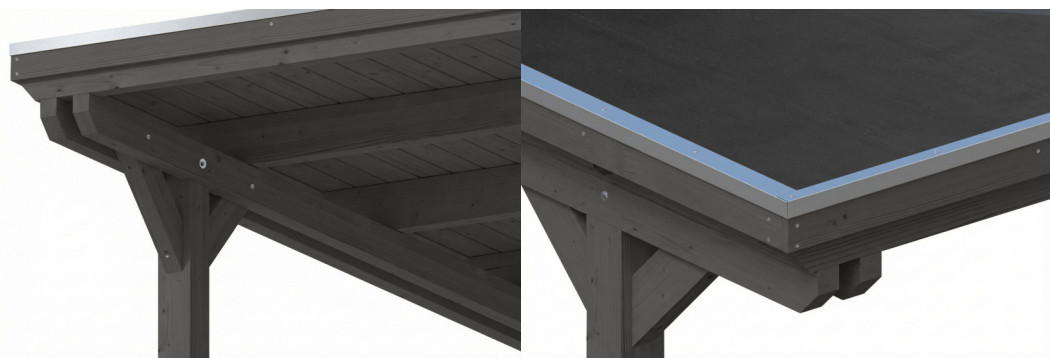

CARPORT EMSLAND

carport à toiture plate

CARPORT EMSLAND

402 x 846 cm

Exemple de conception

- Structure massive en bois lamellé-collé de haute qualité (épicéa)
- Peinture couleur en gris ardoise
- Planches de toit avec membrane EPDM
- Poteaux 12 x 12 cm

Carport

CARPORT EMSLAND 402 X 846 CM AVEC TOIT EPDM, AVEC REMISE, GRIS ARDOISE

Fiche technique / description de construction

Matériau	Bois lamellé-collé, épinette
Couleur	Gris ardoise
Traitement des couleurs	Lasuré
Taille	402 x 846 cm
Dimensions de sol (largeur)	376 cm
Dimensions de sol (profondeur)	738 cm
Dimension hors tout (largeur)	402 cm
Dimension hors tout (profondeur)	846 cm
Hauteur pignon	242 cm
Hauteur chéneau	225 cm
Hauteur totale (avant)	242 cm
Hauteur totale (arrière)	225 cm
Art de mur	Panneaux à lattes verticales
Epaisseur murs	20 mm
Type de toiture	Toit plat
Matériau de la couverture de toit	Planches de toit à rainure et languette avec membrane EPDM

Couleur du toit	Noire
Epaisseur du toit	20 mm
Surface de toiture	33.59 m ²
Pente du toit	vers l'arrière
Pentes	1.2 °
Avancée de toit avant	74 cm
Avancée de toit arrière	34 cm
Avancée de toit (à gauche)	13 cm
Avancée de toit (à droite)	13 cm
Cadre de toit	Bandeau bois avec extrémité en aluminium
Charge de neige	1.25 kN/m ²
Pression du vent	0.95 kN/m ²
Surface au sol	34.01 m ²
Volume aménagé	79.41 m ³
Largeur de passage	352 cm
Hauteur de passage (l'avant)	223 cm
Hauteur d'entrée (l'arrière)	206 cm
Epaisseur des poteaux	12 x 12 cm
Longueur de poteaux	220 cm
Distance entre poteaux (largeur)	352 cm
Distance entre poteaux (profondeur)	230 cm
Nombre de poteaux	11 Stück
Ancrage	Ancrages en H de poteaux
Type d'installation	Autoportés
Portes	1x Porte simple, 86,5 x 192 cm, Serrure à cylindre profilé et 3 clés
Porte butée	Butée à droite
Non inclus	Béton
Garantie	5 ans selon nos conditions de garantie
Poids brut	1374 kg
Nombre de colis	3