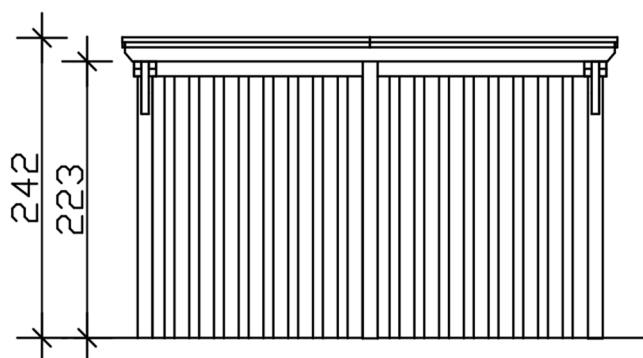

Carport

CARPORT EMSLAND 402 X 846 CM AVEC TOIT EPDM, AVEC REMISE, GRIS ARDOISE

Fiche technique / description de construction

Matériau	Bois lamellé-collé, épinette
Couleur	Gris ardoise
Traitement des couleurs	Lasuré
Taille	402 x 846 cm
Dimensions de sol (largeur)	376 cm
Dimensions de sol (profondeur)	738 cm
Dimension hors tout (largeur)	402 cm
Dimension hors tout (profondeur)	846 cm
Hauteur pignon	242 cm
Hauteur chéneau	225 cm
Hauteur totale (avant)	242 cm
Hauteur totale (arrière)	225 cm
Art de mur	Panneaux à lattes verticales
Epaisseur murs	20 mm
Type de toiture	Toit plat
Matériau de la couverture de toit	Planches de toit à rainure et languette avec membrane EPDM

Couleur du toit	Noire
Epaisseur du toit	20 mm
Surface de toiture	33.59 m ²
Pente du toit	vers l'arrière
Pentes	1.2 °
Avancée de toit avant	74 cm
Avancée de toit arrière	34 cm
Avancée de toit (à gauche)	13 cm
Avancée de toit (à droite)	13 cm
Cadre de toit	Bandeau bois avec extrémité en aluminium
Charge de neige	1.25 kN/m ²
Pression du vent	0.95 kN/m ²
Surface au sol	34.01 m ²
Volume aménagé	79.41 m ³
Largeur de passage	352 cm
Hauteur de passage (l'avant)	223 cm
Hauteur d'entrée (l'arrière)	206 cm
Epaisseur des poteaux	12 x 12 cm
Longueur de poteaux	220 cm
Distance entre poteaux (largeur)	352 cm
Distance entre poteaux (profondeur)	230 cm
Nombre de poteaux	11 Stück
Ancrage	Ancrages en H de poteaux
Type d'installation	Autoportés
Portes	1x Porte simple, 86,5 x 192 cm, Serrure à cylindre profilé et 3 clés
Porte butée	Butée à droite
Non inclus	Béton
Garantie	5 ans selon nos conditions de garantie
Poids brut	1374 kg
Nombre de colis	3

250073-13-35

Numéro EAN

4018211046539

CARPORT EMSLAND

402 x 846 cm

Plan de sol

Vue de face

CARPORT EMSLAND

402 x 846 cm
Coupes et vues Échelle 1:100

Vue en coupe