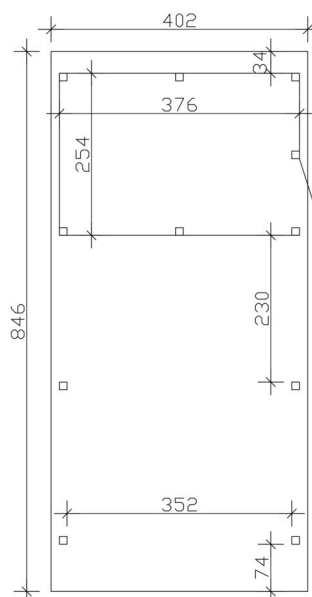

Carport

CARPORT EMSLAND 402 X 846 CM AVEC TOIT EPDM, AVEC REMISE, ANTHRACITE

Fiche technique / description de construction

Matériau	Bois lamellé-collé, épinette
Couleur	Anthracite
Traitement des couleurs	Lasuré
Taille	402 x 846 cm
Dimensions de sol (largeur)	376 cm
Dimensions de sol (profondeur)	738 cm
Dimension hors tout (largeur)	402 cm
Dimension hors tout (profondeur)	846 cm
Hauteur pignon	242 cm
Hauteur chéneau	225 cm
Hauteur totale (avant)	242 cm
Hauteur totale (arrière)	225 cm
Art de mur	Panneaux à lattes verticales
Epaisseur murs	20 mm
Type de toiture	Toit plat
Matériau de la couverture de toit	Planches de toit à rainure et languette avec membrane EPDM

Cote d'emballage

Largeur: 410 cm, Hauteur: 73 cm, Profondeur: 120 cm, 955 kg

Largeur: 220 cm, Hauteur: 50 cm, Profondeur: 120 cm, 355 kg

Largeur: 80 cm, Hauteur: 40 cm, Profondeur: 120 cm, 64 kg

Numéro d'article

250073-16-35

Numéro EAN

4018211046553

CARPORT EMSLAND

402 x 846 cm

Plan de sol

Vue de face

CARPORT EMSLAND

402 x 846 cm
Coupes et vues Échelle 1:100

Vue en coupe