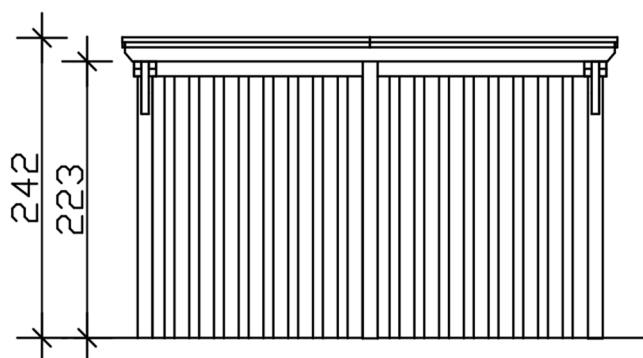

Carport

CARPORT EMSLAND 402 X 846 CM AVEC TOIT EPDM, AVEC REMISE, ANTHRACITE

Fiche technique / description de construction

Matériau	Bois lamellé-collé, épinette
Couleur	Anthracite
Traitement des couleurs	Lasuré
Taille	402 x 846 cm
Dimensions de sol (largeur)	376 cm
Dimensions de sol (profondeur)	738 cm
Dimension hors tout (largeur)	402 cm
Dimension hors tout (profondeur)	846 cm
Hauteur pignon	242 cm
Hauteur chéneau	225 cm
Hauteur totale (avant)	242 cm
Hauteur totale (arrière)	225 cm
Art de mur	Panneaux à lattes verticales
Epaisseur murs	20 mm
Type de toiture	Toit plat
Matériau de la couverture de toit	Planches de toit à rainure et languette avec membrane EPDM

Couleur du toit	Noire
Epaisseur du toit	20 mm
Surface de toiture	33.59 m²
Pente du toit	vers l'arrière
Pentes	1.2 °
Avancée de toit avant	74 cm
Avancée de toit arrière	34 cm
Avancée de toit (à gauche)	13 cm
Avancée de toit (à droite)	13 cm
Cadre de toit	Bandeau bois avec extrémité en aluminium
Charge de neige	1.25 kN/m²
Pression du vent	0.95 kN/m²
Surface au sol	34.01 m²
Volume aménagé	79.41 m³
Largeur de passage	352 cm
Hauteur de passage (l'avant)	223 cm
Hauteur d'entrée (l'arrière)	206 cm
Epaisseur des poteaux	12 x 12 cm
Longueur de poteaux	220 cm
Distance entre poteaux (largeur)	352 cm
Distance entre poteaux (profondeur)	230 cm
Nombre de poteaux	11 Stück
Ancrage	Ancrages en H de poteaux
Type d'installation	Autoportés
Portes	1x Porte simple, 86,5 x 192 cm, Serrure à cylindre profilé et 3 clés
Porte butée	Butée à droite
Non inclus	Béton
Garantie	5 ans selon nos conditions de garantie
Poids brut	1374 kg
Nombre de colis	3

250073-16-35

Numéro EAN

4018211046553

CARPORT EMSLAND

402 x 846 cm

Plan de sol

Vue de face

CARPORT EMSLAND

402 x 846 cm
Coupes et vues Échelle 1:100

Vue en coupe