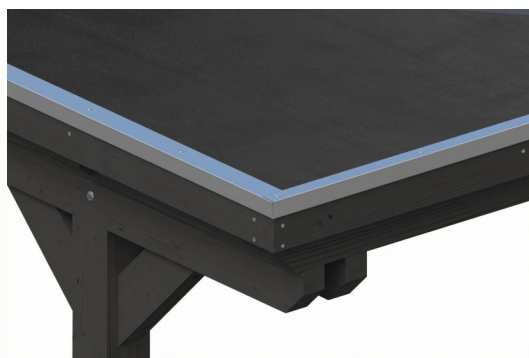

CARPORT EMSLAND

carport à toiture plate

CARPORT EMSLAND

402 x 846 cm

Exemple de conception

- Structure massive en bois lamellé-collé de haute qualité (épicéa)
- Peinture couleur anthracite
- Planches de toit avec membrane EPDM
- Poteaux 12 x 12 cm

Carport

CARPORT EMSLAND 402 X 846 CM AVEC TOIT EPDM, AVEC REMISE, ANTHRACITE

Fiche technique / description de construction

Matériau	Bois lamellé-collé, épinette
Couleur	Anthracite
Traitement des couleurs	Lasuré
Taille	402 x 846 cm
Dimensions de sol (largeur)	376 cm
Dimensions de sol (profondeur)	738 cm
Dimension hors tout (largeur)	402 cm
Dimension hors tout (profondeur)	846 cm
Hauteur pignon	242 cm
Hauteur chéneau	225 cm
Hauteur totale (avant)	242 cm
Hauteur totale (arrière)	225 cm
Art de mur	Panneaux à lattes verticales
Epaisseur murs	20 mm
Type de toiture	Toit plat
Matériau de la couverture de toit	Planches de toit à rainure et languette avec membrane EPDM

Couleur du toit	Noire
Epaisseur du toit	20 mm
Surface de toiture	33.59 m²
Pente du toit	vers l'arrière
Pentes	1.2 °
Avancée de toit avant	74 cm
Avancée de toit arrière	34 cm
Avancée de toit (à gauche)	13 cm
Avancée de toit (à droite)	13 cm
Cadre de toit	Bandeau bois avec extrémité en aluminium
Charge de neige	1.25 kN/m²
Pression du vent	0.95 kN/m²
Surface au sol	34.01 m²
Volume aménagé	79.41 m³
Largeur de passage	352 cm
Hauteur de passage (l'avant)	223 cm
Hauteur d'entrée (l'arrière)	206 cm
Epaisseur des poteaux	12 x 12 cm
Longueur de poteaux	220 cm
Distance entre poteaux (largeur)	352 cm
Distance entre poteaux (profondeur)	230 cm
Nombre de poteaux	11 Stück
Ancrage	Ancrages en H de poteaux
Type d'installation	Autoportés
Portes	1x Porte simple, 86,5 x 192 cm, Serrure à cylindre profilé et 3 clés
Porte butée	Butée à droite
Non inclus	Béton
Garantie	5 ans selon nos conditions de garantie
Poids brut	1374 kg
Nombre de colis	3