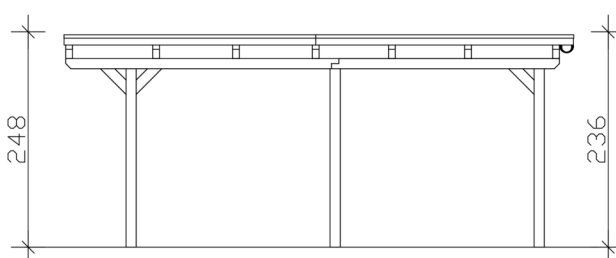

### Fiche technique / description de construction

Matériau	<b>Bois lamellé-collé, épinette</b>
Couleur	<b>Chêne clair</b>
Traitement des couleurs	<b>Lasuré</b>
Taille	<b>609 x 604 cm</b>
Dimensions de sol (largeur)	<b>574 cm</b>
Dimensions de sol (profondeur)	<b>496 cm</b>
Dimension hors tout (largeur)	<b>609 cm</b>
Dimension hors tout (profondeur)	<b>604 cm</b>
Hauteur pignon	<b>248 cm</b>
Hauteur chéneau	<b>236 cm</b>
Hauteur totale (avant)	<b>248 cm</b>
Hauteur totale (arrière)	<b>236 cm</b>
Type de toiture	<b>Toit plat</b>
Matériau de la couverture de toit	<b>Planches de toit à rainure et languette avec membrane EPDM</b>
Couleur du toit	<b>Noire</b>
Épaisseur du toit	<b>20 mm</b>

## CARPORT EMSLAND

609 x 604 cm

Plan de sol

Vue en coupe

# CARPORT EMSLAND

609 x 604 cm  
Coupes et vues Échelle 1:100

Vue de face