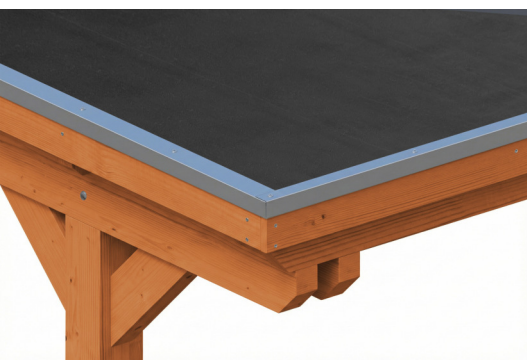

# CARPORT EMSLAND

carport à toiture plate

## CARPORT EMSLAND

609 x 604 cm

Exemple de conception

- Structure massive en bois lamellé-collé de haute qualité (épicéa)
- Peinture couleur chêne clair
- Planches de toit avec membrane EPDM
- Poteaux 12 x 12 cm

## CARPORT EMSLAND 609 X 604 CM AVEC TOIT EPDM, CHÊNE CLAIR

### Fiche technique / description de construction

Matériau	<b>Bois lamellé-collé, épinette</b>
Couleur	<b>Chêne clair</b>
Traitement des couleurs	<b>Lasuré</b>
Taille	<b>609 x 604 cm</b>
Dimensions de sol (largeur)	<b>574 cm</b>
Dimensions de sol (profondeur)	<b>496 cm</b>
Dimension hors tout (largeur)	<b>609 cm</b>
Dimension hors tout (profondeur)	<b>604 cm</b>
Hauteur pignon	<b>248 cm</b>
Hauteur chéneau	<b>236 cm</b>
Hauteur totale (avant)	<b>248 cm</b>
Hauteur totale (arrière)	<b>236 cm</b>
Type de toiture	<b>Toit plat</b>
Matériau de la couverture de toit	<b>Planches de toit à rainure et languette avec membrane EPDM</b>
Couleur du toit	<b>Noire</b>
Épaisseur du toit	<b>20 mm</b>