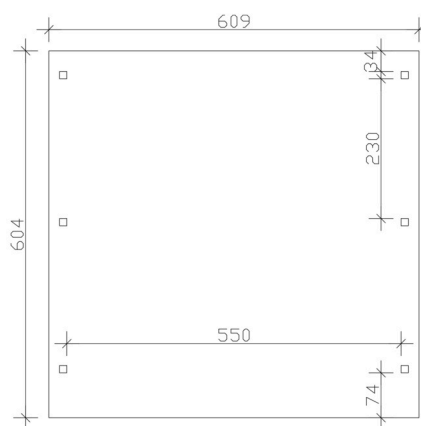

### Fiche technique / description de construction

Matériau	<b>Bois lamellé-collé, épinette</b>
Couleur	<b>Chêne clair</b>
Traitement des couleurs	<b>Lasuré</b>
Taille	<b>609 x 604 cm</b>
Dimensions de sol (largeur)	<b>574 cm</b>
Dimensions de sol (profondeur)	<b>496 cm</b>
Dimension hors tout (largeur)	<b>609 cm</b>
Dimension hors tout (profondeur)	<b>604 cm</b>
Hauteur pignon	<b>248 cm</b>
Hauteur chéneau	<b>236 cm</b>
Hauteur totale (avant)	<b>248 cm</b>
Hauteur totale (arrière)	<b>236 cm</b>
Type de toiture	<b>Toit plat</b>
Matériau de la couverture de toit	<b>Planches de toit à rainure et languette avec membrane EPDM</b>
Couleur du toit	<b>Noire</b>
Épaisseur du toit	<b>20 mm</b>

Surface de toiture	<b>36.42 m<sup>2</sup></b>
Pente du toit	<b>vers l'arrière</b>
Pentes	<b>1.2 °</b>
Avancée de toit avant	<b>74 cm</b>
Avancée de toit arrière	<b>34 cm</b>
Avancée de toit (à gauche)	<b>17.5 cm</b>
Avancée de toit (à droite)	<b>17.5 cm</b>
Cadre de toit	<b>Bandeau bois avec extrémité en aluminium</b>
Charge de neige	<b>1.25 kN/m<sup>2</sup></b>
Pression du vent	<b>0.95 kN/m<sup>2</sup></b>
Surface au sol	<b>36.78 m<sup>2</sup></b>
Volume aménagé	<b>89.02 m<sup>3</sup></b>
Largeur de passage	<b>550 cm</b>
Hauteur de passage (l'avant)	<b>223 cm</b>
Hauteur d'entrée (l'arrière)	<b>211 cm</b>
Epaisseur des poteaux	<b>12 x 12 cm</b>
Longueur de poteaux	<b>220 cm</b>
Distance entre poteaux (largeur)	<b>550 cm</b>
Distance entre poteaux (profondeur)	<b>230 cm</b>
Nombre de poteaux	<b>6 Stück</b>
Ancrage	<b>Ancrages en H de poteaux</b>
Type d'installation	<b>Autoportés</b>
Non inclus	<b>Béton</b>
Garantie	<b>5 ans selon nos conditions de garantie</b>
Poids brut	<b>1087 kg</b>
Nombre de colis	<b>2</b>
Cote d'emballage	<b>Largeur: 610 cm, Hauteur: 58 cm, Profondeur: 120 cm, 1022 kg</b> <b>Largeur: 80 cm, Hauteur: 40 cm, Profondeur: 120 cm, 65 kg</b>
Numéro d'article	<b>250097-01-35</b>
Numéro EAN	<b>4018211046591</b>

## CARPORT EMSLAND

609 x 604 cm

Plan de sol

Vue en coupe