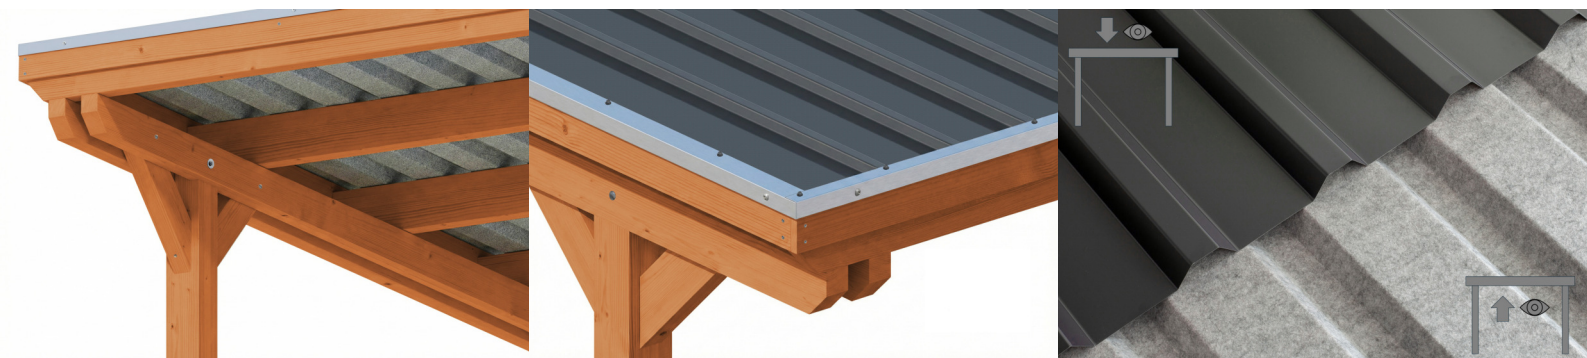

CARPORT EMSLAND

carport à toiture plate

CARPORT EMSLAND

609 x 604 cm

Exemple de conception

- Structure massive en bois lamellé-collé de haute qualité (épicéa)
- Peinture couleur chêne clair
- Panneaux de toit en acier avec voile anti-condensation
- Poteaux 12 x 12 cm

Carport

CARPORT EMSLAND 609 X 604 CM, PANNEAUX DE TOIT EN ACIER AVEC VOILE DE CONDENSATION ANTIQUE, CHÊNE CLAIR

Fiche technique / description de construction

Matériau	Bois lamellé-collé, épinette
Couleur	Chêne clair
Traitement des couleurs	Lasuré
Taille	609 x 604 cm
Dimensions de sol (largeur)	574 cm
Dimensions de sol (profondeur)	496 cm
Dimension hors tout (largeur)	609 cm
Dimension hors tout (profondeur)	604 cm
Hauteur pignon	248 cm
Hauteur chéneau	236 cm
Hauteur totale (avant)	248 cm
Hauteur totale (arrière)	236 cm
Type de toiture	Toit plat
Matériau de la couverture de toit	Tôle trapézoïdale en acier avec voile anti-condensation
Couleur du toit	Anthracite
Epaisseur du toit	0,5 mm

Surface de toiture	36.42 m²
Pente du toit	vers l'arrière
Pentes	1.2 °
Avancée de toit avant	74 cm
Avancée de toit arrière	34 cm
Avancée de toit (à gauche)	17.5 cm
Avancée de toit (à droite)	17.5 cm
Cadre de toit	Bandeau bois avec extrémité en aluminium
Charge de neige	1.25 kN/m²
Pression du vent	0.95 kN/m²
Surface au sol	36.78 m²
Volume aménagé	89.02 m³
Largeur de passage	550 cm
Hauteur de passage (l'avant)	223 cm
Hauteur d'entrée (l'arrière)	211 cm
Epaisseur des poteaux	12 x 12 cm
Longueur de poteaux	220 cm
Distance entre poteaux (largeur)	550 cm
Distance entre poteaux (profondeur)	230 cm
Nombre de poteaux	6 Stück
Ancrage	Ancrages en H de poteaux
Type d'installation	Autoportés
Non inclus	Béton
Garantie	5 ans selon nos conditions de garantie
Poids brut	848 kg
Nombre de colis	1
Cote d'emballage	Largeur: 610 cm, Hauteur: 52 cm, Profondeur: 120 cm, 848 kg
Numéro d'article	250097-01-41
Numéro EAN	4018211046607