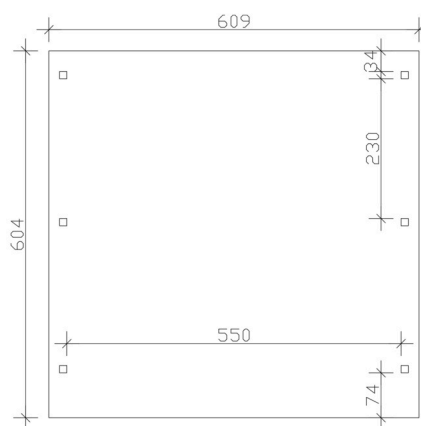

Carport

CARPORT EMSLAND 609 X 604 CM, PANNEAUX DE TOIT EN ACIER AVEC VOILE DE CONDENSATION ANTIQUE, CHÊNE CLAIR

Fiche technique / description de construction

Matériau	Bois lamellé-collé, épinette
Couleur	Chêne clair
Traitement des couleurs	Lasuré
Taille	609 x 604 cm
Dimensions de sol (largeur)	574 cm
Dimensions de sol (profondeur)	496 cm
Dimension hors tout (largeur)	609 cm
Dimension hors tout (profondeur)	604 cm
Hauteur pignon	248 cm
Hauteur chéneau	236 cm
Hauteur totale (avant)	248 cm
Hauteur totale (arrière)	236 cm
Type de toiture	Toit plat
Matériau de la couverture de toit	Tôle trapézoïdale en acier avec voile anti-condensation
Couleur du toit	Anthracite
Epaisseur du toit	0,5 mm

Surface de toiture	36.42 m²
Pente du toit	vers l'arrière
Pentes	1.2 °
Avancée de toit avant	74 cm
Avancée de toit arrière	34 cm
Avancée de toit (à gauche)	17.5 cm
Avancée de toit (à droite)	17.5 cm
Cadre de toit	Bandeau bois avec extrémité en aluminium
Charge de neige	1.25 kN/m²
Pression du vent	0.95 kN/m²
Surface au sol	36.78 m²
Volume aménagé	89.02 m³
Largeur de passage	550 cm
Hauteur de passage (l'avant)	223 cm
Hauteur d'entrée (l'arrière)	211 cm
Epaisseur des poteaux	12 x 12 cm
Longueur de poteaux	220 cm
Distance entre poteaux (largeur)	550 cm
Distance entre poteaux (profondeur)	230 cm
Nombre de poteaux	6 Stück
Ancrage	Ancrages en H de poteaux
Type d'installation	Autoportés
Non inclus	Béton
Garantie	5 ans selon nos conditions de garantie
Poids brut	848 kg
Nombre de colis	1
Cote d'emballage	Largeur: 610 cm, Hauteur: 52 cm, Profondeur: 120 cm, 848 kg
Numéro d'article	250097-01-41
Numéro EAN	4018211046607

CARPORT EMSLAND

609 x 604 cm

Plan de sol

Vue en coupe

CARPORT EMSLAND

609 x 604 cm
Coupes et vues Échelle 1:100

Vue de face