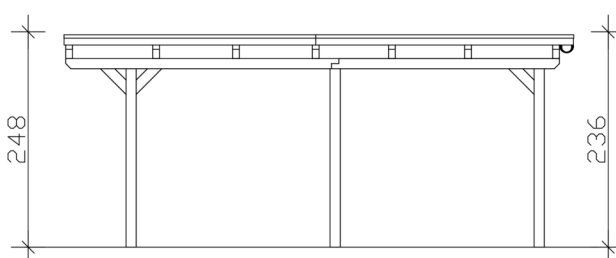

Carport

CARPORT EMSLAND 609 X 604 CM, PANNEAUX DE TOIT EN ACIER AVEC VOILE DE CONDENSATION ANTIQUE, CHÊNE CLAIR

Fiche technique / description de construction

Matériau	Bois lamellé-collé, épinette
Couleur	Chêne clair
Traitement des couleurs	Lasuré
Taille	609 x 604 cm
Dimensions de sol (largeur)	574 cm
Dimensions de sol (profondeur)	496 cm
Dimension hors tout (largeur)	609 cm
Dimension hors tout (profondeur)	604 cm
Hauteur pignon	248 cm
Hauteur chéneau	236 cm
Hauteur totale (avant)	248 cm
Hauteur totale (arrière)	236 cm
Type de toiture	Toit plat
Matériau de la couverture de toit	Tôle trapézoïdale en acier avec voile anti-condensation
Couleur du toit	Anthracite
Epaisseur du toit	0,5 mm

Surface de toiture	36.42 m²
Pente du toit	vers l'arrière
Pentes	1.2 °
Avancée de toit avant	74 cm
Avancée de toit arrière	34 cm
Avancée de toit (à gauche)	17.5 cm
Avancée de toit (à droite)	17.5 cm
Cadre de toit	Bandeau bois avec extrémité en aluminium
Charge de neige	1.25 kN/m²
Pression du vent	0.95 kN/m²
Surface au sol	36.78 m²
Volume aménagé	89.02 m³
Largeur de passage	550 cm
Hauteur de passage (l'avant)	223 cm
Hauteur d'entrée (l'arrière)	211 cm
Epaisseur des poteaux	12 x 12 cm
Longueur de poteaux	220 cm
Distance entre poteaux (largeur)	550 cm
Distance entre poteaux (profondeur)	230 cm
Nombre de poteaux	6 Stück
Ancrage	Ancrages en H de poteaux
Type d'installation	Autoportés
Non inclus	Béton
Garantie	5 ans selon nos conditions de garantie
Poids brut	848 kg
Nombre de colis	1
Cote d'emballage	Largeur: 610 cm, Hauteur: 52 cm, Profondeur: 120 cm, 848 kg
Numéro d'article	250097-01-41
Numéro EAN	4018211046607

CARPORT EMSLAND

609 x 604 cm

Plan de sol

Vue en coupe

CARPORT EMSLAND

609 x 604 cm
Coupes et vues Échelle 1:100

Vue de face