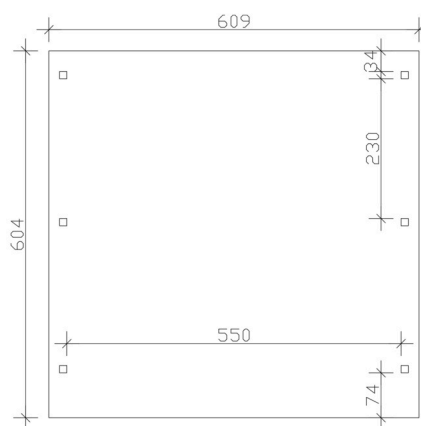

CARPORT EMSLAND

carport à toiture plate

CARPORT EMSLAND

609 x 604 cm

Exemple de conception

- Structure massive en bois lamellé-collé de haute qualité (épicéa)
- peinture couleur blanc
- Planches de toit avec membrane EPDM
- Poteaux 12 x 12 cm

Carport

CARPORT EMSLAND 609 X 604 CM AVEC TOIT EPDM, BLANC

Fiche technique / description de construction

Matériau	Bois lamellé-collé, épinette
Couleur	Blanc
Traitement des couleurs	Lasuré
Taille	609 x 604 cm
Dimensions de sol (largeur)	574 cm
Dimensions de sol (profondeur)	496 cm
Dimension hors tout (largeur)	609 cm
Dimension hors tout (profondeur)	604 cm
Hauteur pignon	248 cm
Hauteur chéneau	236 cm
Hauteur totale (avant)	248 cm
Hauteur totale (arrière)	236 cm
Type de toiture	Toit plat
Matériau de la couverture de toit	Planches de toit à rainure et languette avec membrane EPDM
Couleur du toit	Noire
Epaisseur du toit	20 mm

Surface de toiture	36.42 m²
Pente du toit	vers l'arrière
Pentes	1.2 °
Avancée de toit avant	74 cm
Avancée de toit arrière	34 cm
Avancée de toit (à gauche)	17.5 cm
Avancée de toit (à droite)	17.5 cm
Cadre de toit	Bandeau bois avec extrémité en aluminium
Charge de neige	1.25 kN/m²
Pression du vent	0.95 kN/m²
Surface au sol	36.78 m²
Volume aménagé	89.02 m³
Largeur de passage	550 cm
Hauteur de passage (l'avant)	223 cm
Hauteur d'entrée (l'arrière)	211 cm
Epaisseur des poteaux	12 x 12 cm
Longueur de poteaux	220 cm
Distance entre poteaux (largeur)	550 cm
Distance entre poteaux (profondeur)	230 cm
Nombre de poteaux	6 Stück
Ancrage	Ancrages en H de poteaux
Type d'installation	Autoportés
Non inclus	Béton
Garantie	5 ans selon nos conditions de garantie
Poids brut	1087 kg
Nombre de colis	2
Cote d'emballage	Largeur: 610 cm, Hauteur: 58 cm, Profondeur: 120 cm, 1022 kg Largeur: 80 cm, Hauteur: 40 cm, Profondeur: 120 cm, 65 kg
Numéro d'article	250097-11-35
Numéro EAN	4018211046638

CARPORT EMSLAND

609 x 604 cm

Plan de sol

Vue en coupe

CARPORT EMSLAND

609 x 604 cm
Coupes et vues Échelle 1:100

Vue de face