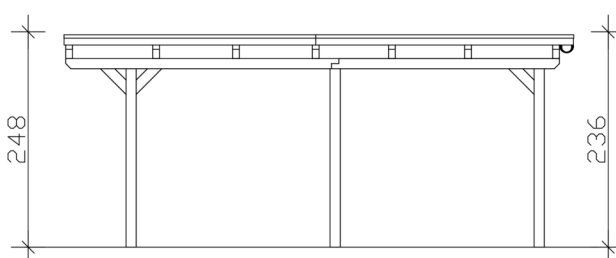

CARPORT EMSLAND

carport à toiture plate

CARPORT EMSLAND

609 x 604 cm

Exemple de conception

- Structure massive en bois lamellé-collé de haute qualité (épicéa)
- peinture couleur blanc
- Planches de toit avec membrane EPDM
- Poteaux 12 x 12 cm

Carport

CARPORT EMSLAND 609 X 604 CM AVEC TOIT EPDM, BLANC

Fiche technique / description de construction

Matériau	Bois lamellé-collé, épinette
Couleur	Blanc
Traitement des couleurs	Lasuré
Taille	609 x 604 cm
Dimensions de sol (largeur)	574 cm
Dimensions de sol (profondeur)	496 cm
Dimension hors tout (largeur)	609 cm
Dimension hors tout (profondeur)	604 cm
Hauteur pignon	248 cm
Hauteur chéneau	236 cm
Hauteur totale (avant)	248 cm
Hauteur totale (arrière)	236 cm
Type de toiture	Toit plat
Matériau de la couverture de toit	Planches de toit à rainure et languette avec membrane EPDM
Couleur du toit	Noire
Epaisseur du toit	20 mm

Surface de toiture	36.42 m²
Pente du toit	vers l'arrière
Pentes	1.2 °
Avancée de toit avant	74 cm
Avancée de toit arrière	34 cm
Avancée de toit (à gauche)	17.5 cm
Avancée de toit (à droite)	17.5 cm
Cadre de toit	Bandeau bois avec extrémité en aluminium
Charge de neige	1.25 kN/m²
Pression du vent	0.95 kN/m²
Surface au sol	36.78 m²
Volume aménagé	89.02 m³
Largeur de passage	550 cm
Hauteur de passage (l'avant)	223 cm
Hauteur d'entrée (l'arrière)	211 cm
Epaisseur des poteaux	12 x 12 cm
Longueur de poteaux	220 cm
Distance entre poteaux (largeur)	550 cm
Distance entre poteaux (profondeur)	230 cm
Nombre de poteaux	6 Stück
Ancrage	Ancrages en H de poteaux
Type d'installation	Autoportés
Non inclus	Béton
Garantie	5 ans selon nos conditions de garantie
Poids brut	1087 kg
Nombre de colis	2
Cote d'emballage	Largeur: 610 cm, Hauteur: 58 cm, Profondeur: 120 cm, 1022 kg Largeur: 80 cm, Hauteur: 40 cm, Profondeur: 120 cm, 65 kg
Numéro d'article	250097-11-35
Numéro EAN	4018211046638

CARPORT EMSLAND

609 x 604 cm

Plan de sol

Vue en coupe

CARPORT EMSLAND

609 x 604 cm
Coupes et vues Échelle 1:100

Vue de face