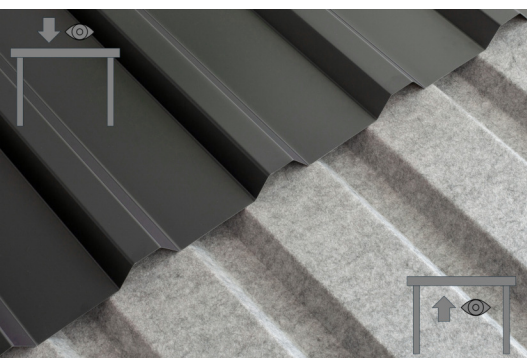

CARPORT EMSLAND

carport à toiture plate

CARPORT EMSLAND

609 x 604 cm

Exemple de conception

- Structure massive en bois lamellé-collé de haute qualité (épicéa)
- Peinture couleur en gris ardoise
- Panneaux de toit en acier avec voile anti-condensation
- Poteaux 12 x 12 cm

Carport

CARPORT EMSLAND 609 X 604 CM, PANNEAUX DE TOIT EN ACIER AVEC VOILE DE CONDENSATION ANTIQUE, GRIS ARDOISE

Fiche technique / description de construction

Matériau	Bois lamellé-collé, épinette
Couleur	Gris ardoise
Traitement des couleurs	Lasuré
Taille	609 x 604 cm
Dimensions de sol (largeur)	574 cm
Dimensions de sol (profondeur)	496 cm
Dimension hors tout (largeur)	609 cm
Dimension hors tout (profondeur)	604 cm
Hauteur pignon	248 cm
Hauteur chéneau	236 cm
Hauteur totale (avant)	248 cm
Hauteur totale (arrière)	236 cm
Type de toiture	Toit plat
Matériau de la couverture de toit	Tôle trapézoïdale en acier avec voile anti-condensation
Couleur du toit	Anthracite
Epaisseur du toit	0,5 mm