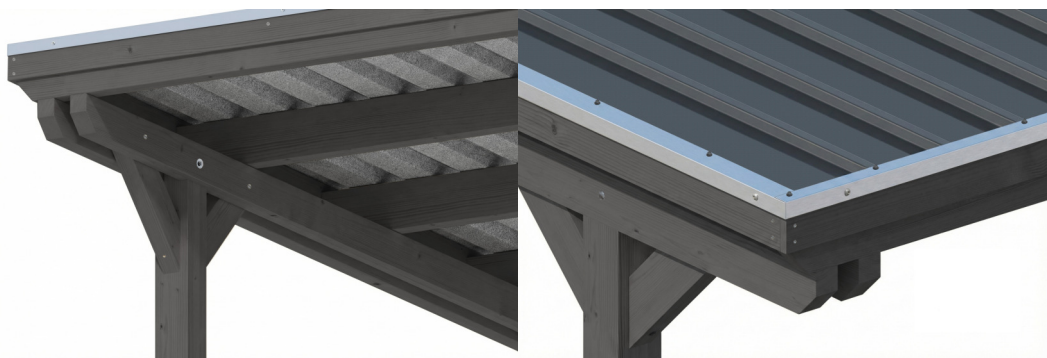

CARPORT EMSLAND

carport à toiture plate

CARPORT EMSLAND

609 x 604 cm

Exemple de conception

- Structure massive en bois lamellé-collé de haute qualité (épicéa)
- Peinture couleur en gris ardoise
- Panneaux de toit en acier avec voile anti-condensation
- Poteaux 12 x 12 cm

Carport

CARPORT EMSLAND 609 X 604 CM, PANNEAUX DE TOIT EN ACIER AVEC VOILE DE CONDENSATION ANTIQUE, GRIS ARDOISE

Fiche technique / description de construction

Matériau	Bois lamellé-collé, épinette
Couleur	Gris ardoise
Traitement des couleurs	Lasuré
Taille	609 x 604 cm
Dimensions de sol (largeur)	574 cm
Dimensions de sol (profondeur)	496 cm
Dimension hors tout (largeur)	609 cm
Dimension hors tout (profondeur)	604 cm
Hauteur pignon	248 cm
Hauteur chéneau	236 cm
Hauteur totale (avant)	248 cm
Hauteur totale (arrière)	236 cm
Type de toiture	Toit plat
Matériau de la couverture de toit	Tôle trapézoïdale en acier avec voile anti-condensation
Couleur du toit	Anthracite
Epaisseur du toit	0,5 mm

Surface de toiture	36.42 m²
Pente du toit	vers l'arrière
Pentes	1.2 °
Avancée de toit avant	74 cm
Avancée de toit arrière	34 cm
Avancée de toit (à gauche)	17.5 cm
Avancée de toit (à droite)	17.5 cm
Cadre de toit	Bandeau bois avec extrémité en aluminium
Charge de neige	1.25 kN/m²
Pression du vent	0.95 kN/m²
Surface au sol	36.78 m²
Volume aménagé	89.02 m³
Largeur de passage	550 cm
Hauteur de passage (l'avant)	223 cm
Hauteur d'entrée (l'arrière)	211 cm
Epaisseur des poteaux	12 x 12 cm
Longueur de poteaux	220 cm
Distance entre poteaux (largeur)	550 cm
Distance entre poteaux (profondeur)	230 cm
Nombre de poteaux	6 Stück
Ancrage	Ancrages en H de poteaux
Type d'installation	Autoportés
Non inclus	Béton
Garantie	5 ans selon nos conditions de garantie
Poids brut	848 kg
Nombre de colis	1
Cote d'emballage	Largeur: 610 cm, Hauteur: 52 cm, Profondeur: 120 cm, 848 kg
Numéro d'article	250097-13-41
Numéro EAN	4018211046669