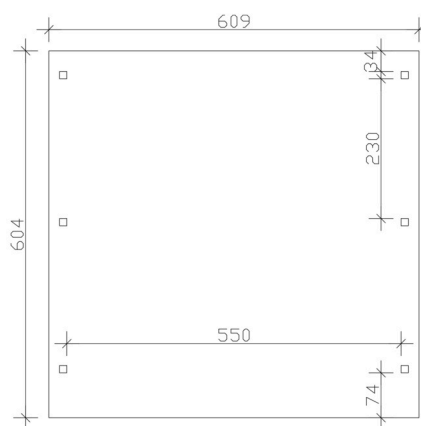

Carport

CARPORT EMSLAND 609 X 604 CM, PANNEAUX DE TOIT EN ACIER AVEC VOILE DE CONDENSATION ANTIQUE, GRIS ARDOISE

Fiche technique / description de construction

Matériau	Bois lamellé-collé, épinette
Couleur	Gris ardoise
Traitement des couleurs	Lasuré
Taille	609 x 604 cm
Dimensions de sol (largeur)	574 cm
Dimensions de sol (profondeur)	496 cm
Dimension hors tout (largeur)	609 cm
Dimension hors tout (profondeur)	604 cm
Hauteur pignon	248 cm
Hauteur chéneau	236 cm
Hauteur totale (avant)	248 cm
Hauteur totale (arrière)	236 cm
Type de toiture	Toit plat
Matériau de la couverture de toit	Tôle trapézoïdale en acier avec voile anti-condensation
Couleur du toit	Anthracite
Epaisseur du toit	0,5 mm

Surface de toiture	36.42 m²
Pente du toit	vers l'arrière
Pentes	1.2 °
Avancée de toit avant	74 cm
Avancée de toit arrière	34 cm
Avancée de toit (à gauche)	17.5 cm
Avancée de toit (à droite)	17.5 cm
Cadre de toit	Bandeau bois avec extrémité en aluminium
Charge de neige	1.25 kN/m²
Pression du vent	0.95 kN/m²
Surface au sol	36.78 m²
Volume aménagé	89.02 m³
Largeur de passage	550 cm
Hauteur de passage (l'avant)	223 cm
Hauteur d'entrée (l'arrière)	211 cm
Epaisseur des poteaux	12 x 12 cm
Longueur de poteaux	220 cm
Distance entre poteaux (largeur)	550 cm
Distance entre poteaux (profondeur)	230 cm
Nombre de poteaux	6 Stück
Ancrage	Ancrages en H de poteaux
Type d'installation	Autoportés
Non inclus	Béton
Garantie	5 ans selon nos conditions de garantie
Poids brut	848 kg
Nombre de colis	1
Cote d'emballage	Largeur: 610 cm, Hauteur: 52 cm, Profondeur: 120 cm, 848 kg
Numéro d'article	250097-13-41
Numéro EAN	4018211046669

CARPORT EMSLAND

609 x 604 cm

Plan de sol

Vue en coupe

CARPORT EMSLAND

609 x 604 cm
Coupes et vues Échelle 1:100

Vue de face