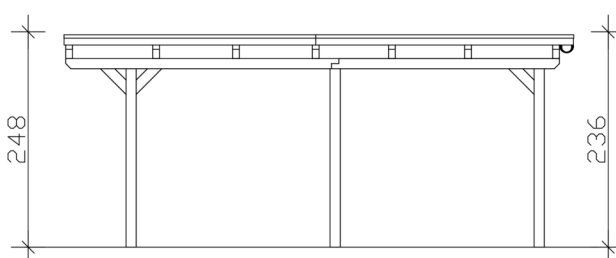

Carport

CARPORT EMSLAND 609 X 604 CM, PANNEAUX DE TOIT EN ACIER AVEC VOILE DE CONDENSATION ANTIQUE, GRIS ARDOISE

Fiche technique / description de construction

Matériau	Bois lamellé-collé, épinette
Couleur	Gris ardoise
Traitement des couleurs	Lasuré
Taille	609 x 604 cm
Dimensions de sol (largeur)	574 cm
Dimensions de sol (profondeur)	496 cm
Dimension hors tout (largeur)	609 cm
Dimension hors tout (profondeur)	604 cm
Hauteur pignon	248 cm
Hauteur chéneau	236 cm
Hauteur totale (avant)	248 cm
Hauteur totale (arrière)	236 cm
Type de toiture	Toit plat
Matériau de la couverture de toit	Tôle trapézoïdale en acier avec voile anti-condensation
Couleur du toit	Anthracite
Epaisseur du toit	0,5 mm

Surface de toiture	36.42 m²
Pente du toit	vers l'arrière
Pentes	1.2 °
Avancée de toit avant	74 cm
Avancée de toit arrière	34 cm
Avancée de toit (à gauche)	17.5 cm
Avancée de toit (à droite)	17.5 cm
Cadre de toit	Bandeau bois avec extrémité en aluminium
Charge de neige	1.25 kN/m²
Pression du vent	0.95 kN/m²
Surface au sol	36.78 m²
Volume aménagé	89.02 m³
Largeur de passage	550 cm
Hauteur de passage (l'avant)	223 cm
Hauteur d'entrée (l'arrière)	211 cm
Epaisseur des poteaux	12 x 12 cm
Longueur de poteaux	220 cm
Distance entre poteaux (largeur)	550 cm
Distance entre poteaux (profondeur)	230 cm
Nombre de poteaux	6 Stück
Ancrage	Ancrages en H de poteaux
Type d'installation	Autoportés
Non inclus	Béton
Garantie	5 ans selon nos conditions de garantie
Poids brut	848 kg
Nombre de colis	1
Cote d'emballage	Largeur: 610 cm, Hauteur: 52 cm, Profondeur: 120 cm, 848 kg
Numéro d'article	250097-13-41
Numéro EAN	4018211046669

CARPORT EMSLAND

609 x 604 cm

Plan de sol

Vue en coupe

CARPORT EMSLAND

609 x 604 cm
Coupes et vues Échelle 1:100

Vue de face