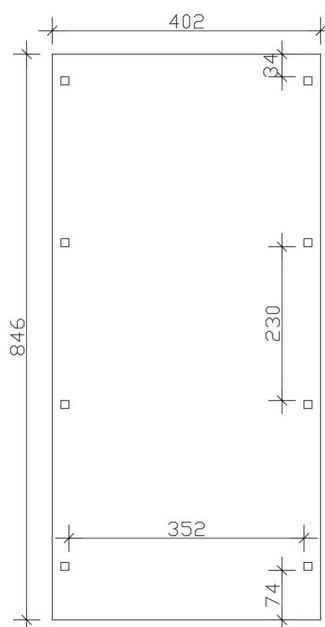

CARPORT EMSLAND

carport à toiture plate

CARPORT EMSLAND

402 x 846 cm

Exemple de conception

- Structure massive en bois lamellé-collé de haute qualité (épicéa)
- peinture couleur blanc
- Planches de toit avec membrane EPDM
- Poteaux 12 x 12 cm

Carport

CARPORT EMSLAND 402 X 846 CM AVEC TOIT EPDM, BLANC

Fiche technique / description de construction

Matériau	Bois lamellé-collé, épinette
Couleur	Blanc
Traitement des couleurs	Lasuré
Taille	402 x 846 cm
Dimensions de sol (largeur)	376 cm
Dimensions de sol (profondeur)	738 cm
Dimension hors tout (largeur)	402 cm
Dimension hors tout (profondeur)	846 cm
Hauteur pignon	242 cm
Hauteur chéneau	225 cm
Hauteur totale (avant)	242 cm
Hauteur totale (arrière)	225 cm
Type de toiture	Toit plat
Matériau de la couverture de toit	Planches de toit à rainure et languette avec membrane EPDM
Couleur du toit	Noire
Epaisseur du toit	20 mm

Surface de toiture	33.59 m²
Pente du toit	vers l'arrière
Pentes	1.2 °
Avancée de toit avant	74 cm
Avancée de toit arrière	34 cm
Avancée de toit (à gauche)	13 cm
Avancée de toit (à droite)	13 cm
Cadre de toit	Bandeau bois avec extrémité en aluminium
Charge de neige	1.25 kN/m²
Pression du vent	0.95 kN/m²
Surface au sol	34.01 m²
Volume aménagé	79.41 m³
Largeur de passage	352 cm
Hauteur de passage (l'avant)	223 cm
Hauteur d'entrée (l'arrière)	206 cm
Epaisseur des poteaux	12 x 12 cm
Longueur de poteaux	220 cm
Distance entre poteaux (largeur)	352 cm
Distance entre poteaux (profondeur)	230 cm
Nombre de poteaux	8 Stück
Ancrage	Ancrages en H de poteaux
Type d'installation	Autoportés
Non inclus	Béton
Garantie	5 ans selon nos conditions de garantie
Poids brut	975 kg
Nombre de colis	2
Cote d'emballage	Largeur: 410 cm, Hauteur: 73 cm, Profondeur: 120 cm, 911 kg Largeur: 80 cm, Hauteur: 40 cm, Profondeur: 120 cm, 64 kg
Numéro d'article	250066-11-35
Numéro EAN	4018211046393

CARPORT EMSLAND

402 x 846 cm

Vue de face

Plan de sol

CARPORT EMSLAND

402 x 846 cm
Coupes et vues Échelle 1:100

Vue en coupe