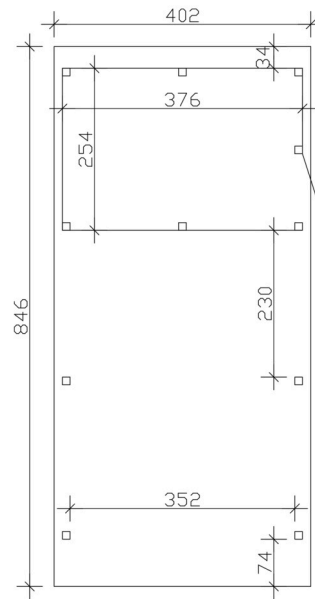

Carport

CARPORT EMSLAND 402 X 846 CM, PANNEAUX DE TOIT EN ACIER AVEC NON-TISSÉ ANTI-CONDENSATION, AVEC REMISE, NATUREL

Fiche technique / description de construction

Matériau	Bois lamellé-collé, épinette
Couleur	Naturel
Traitement des couleurs	Non
Taille	402 x 846 cm
Dimensions de sol (largeur)	376 cm
Dimensions de sol (profondeur)	738 cm
Dimension hors tout (largeur)	402 cm
Dimension hors tout (profondeur)	846 cm
Hauteur pignon	242 cm
Hauteur chéneau	225 cm
Hauteur totale (avant)	242 cm
Hauteur totale (arrière)	225 cm
Art de mur	Panneaux à lattes verticales
Epaisseur murs	20 mm
Type de toiture	Toit plat
Matériau de la couverture de toit	Tôle trapézoïdale en acier avec voile anti-condensation

Couleur du toit	Anthracite
Epaisseur du toit	0,5 mm
Surface de toiture	33.59 m²
Pente du toit	vers l'arrière
Pentes	1.2 °
Avancée de toit avant	74 cm
Avancée de toit arrière	34 cm
Avancée de toit (à gauche)	13 cm
Avancée de toit (à droite)	13 cm
Cadre de toit	Bandeau bois avec extrémité en aluminium
Charge de neige	1.25 kN/m²
Pression du vent	0.95 kN/m²
Surface au sol	34.01 m²
Volume aménagé	79.41 m³
Largeur de passage	352 cm
Hauteur de passage (l'avant)	223 cm
Hauteur d'entrée (l'arrière)	206 cm
Epaisseur des poteaux	12 x 12 cm
Longeur de poteaux	220 cm
Distance entre poteaux (largeur)	352 cm
Distance entre poteaux (profondeur)	230 cm
Nombre de poteaux	11 Stück
Ancrage	Ancrages en H de poteaux
Type d'installation	Autoportés
Portes	1x Porte simple, 86,5 x 192 cm, Serrure à cylindre profilé et 3 clés
Porte butée	Butée à droite
Non inclus	Béton
Garantie	5 ans selon nos conditions de garantie
Poids brut	1121 kg
Nombre de colis	2

Cote d'emballage

Largeur: 410 cm, Hauteur: 58 cm, Profondeur: 120 cm, 766 kg

Largeur: 220 cm, Hauteur: 50 cm, Profondeur: 120 cm, 355 kg

Numéro d'article

250073-00-41

Numéro EAN

4018211250073

CARPORT EMSLAND

402 x 846 cm

Plan de sol

Vue de face

CARPORT EMSLAND

402 x 846 cm
Coupes et vues Échelle 1:100

Vue en coupe