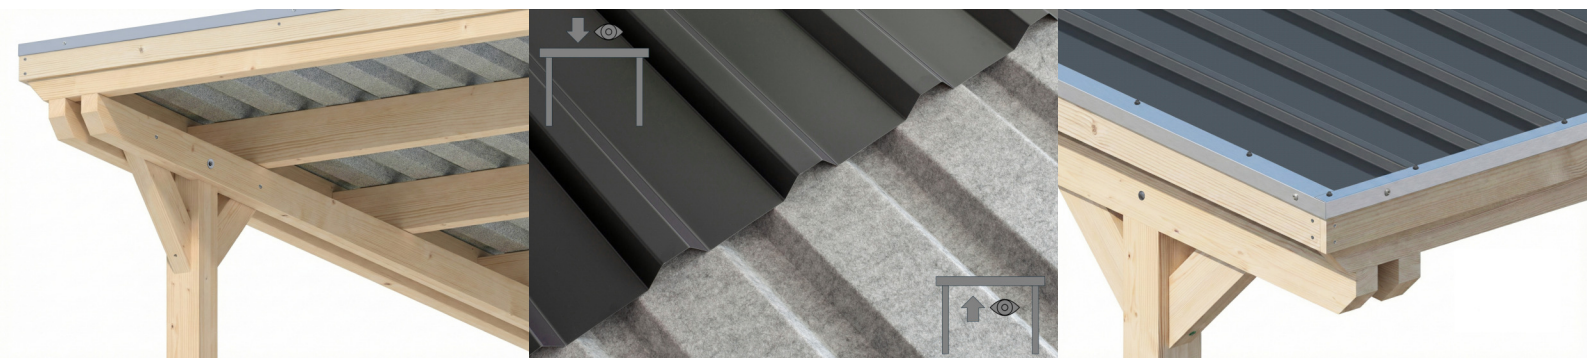

CARPORT EMSLAND

carport à toiture plate

CARPORT EMSLAND

402 x 846 cm

Exemple de conception

- Structure massive en bois lamellé-collé de haute qualité (épicéa)
- sans peinture couleur
- Panneaux de toit en acier avec voile anti-condensation
- Poteaux 12 x 12 cm

Carport

CARPORT EMSLAND 402 X 846 CM, PANNEAUX DE TOIT EN ACIER AVEC NON-TISSÉ ANTI-CONDENSATION, AVEC REMISE, NATUREL

Fiche technique / description de construction

Matériau	Bois lamellé-collé, épinette
Couleur	Naturel
Traitement des couleurs	Non
Taille	402 x 846 cm
Dimensions de sol (largeur)	376 cm
Dimensions de sol (profondeur)	738 cm
Dimension hors tout (largeur)	402 cm
Dimension hors tout (profondeur)	846 cm
Hauteur pignon	242 cm
Hauteur chéneau	225 cm
Hauteur totale (avant)	242 cm
Hauteur totale (arrière)	225 cm
Art de mur	Panneaux à lattes verticales
Epaisseur murs	20 mm
Type de toiture	Toit plat
Matériau de la couverture de toit	Tôle trapézoïdale en acier avec voile anti-condensation

Couleur du toit	Anthracite
Epaisseur du toit	0,5 mm
Surface de toiture	33.59 m²
Pente du toit	vers l'arrière
Pentes	1.2 °
Avancée de toit avant	74 cm
Avancée de toit arrière	34 cm
Avancée de toit (à gauche)	13 cm
Avancée de toit (à droite)	13 cm
Cadre de toit	Bandeau bois avec extrémité en aluminium
Charge de neige	1.25 kN/m²
Pression du vent	0.95 kN/m²
Surface au sol	34.01 m²
Volume aménagé	79.41 m³
Largeur de passage	352 cm
Hauteur de passage (l'avant)	223 cm
Hauteur d'entrée (l'arrière)	206 cm
Epaisseur des poteaux	12 x 12 cm
Longeur de poteaux	220 cm
Distance entre poteaux (largeur)	352 cm
Distance entre poteaux (profondeur)	230 cm
Nombre de poteaux	11 Stück
Ancrage	Ancrages en H de poteaux
Type d'installation	Autoportés
Portes	1x Porte simple, 86,5 x 192 cm, Serrure à cylindre profilé et 3 clés
Porte butée	Butée à droite
Non inclus	Béton
Garantie	5 ans selon nos conditions de garantie
Poids brut	1121 kg
Nombre de colis	2