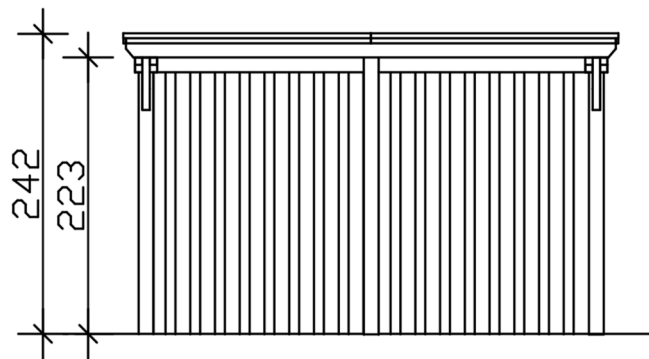

Carport

CARPORT EMSLAND 402 X 846 CM, PANNEAUX DE TOIT EN ACIER AVEC NON-TISSÉ ANTI-CONDENSATION, AVEC REMISE, NATUREL

Fiche technique / description de construction

Matériau	Bois lamellé-collé, épinette
Couleur	Naturel
Traitement des couleurs	Non
Taille	402 x 846 cm
Dimensions de sol (largeur)	376 cm
Dimensions de sol (profondeur)	738 cm
Dimension hors tout (largeur)	402 cm
Dimension hors tout (profondeur)	846 cm
Hauteur pignon	242 cm
Hauteur chéneau	225 cm
Hauteur totale (avant)	242 cm
Hauteur totale (arrière)	225 cm
Art de mur	Panneaux à lattes verticales
Epaisseur murs	20 mm
Type de toiture	Toit plat
Matériau de la couverture de toit	Tôle trapézoïdale en acier avec voile anti-condensation

Couleur du toit	Anthracite
Epaisseur du toit	0,5 mm
Surface de toiture	33.59 m²
Pente du toit	vers l'arrière
Pentes	1.2 °
Avancée de toit avant	74 cm
Avancée de toit arrière	34 cm
Avancée de toit (à gauche)	13 cm
Avancée de toit (à droite)	13 cm
Cadre de toit	Bandeau bois avec extrémité en aluminium
Charge de neige	1.25 kN/m²
Pression du vent	0.95 kN/m²
Surface au sol	34.01 m²
Volume aménagé	79.41 m³
Largeur de passage	352 cm
Hauteur de passage (l'avant)	223 cm
Hauteur d'entrée (l'arrière)	206 cm
Epaisseur des poteaux	12 x 12 cm
Longeur de poteaux	220 cm
Distance entre poteaux (largeur)	352 cm
Distance entre poteaux (profondeur)	230 cm
Nombre de poteaux	11 Stück
Ancrage	Ancrages en H de poteaux
Type d'installation	Autoportés
Portes	1x Porte simple, 86,5 x 192 cm, Serrure à cylindre profilé et 3 clés
Porte butée	Butée à droite
Non inclus	Béton
Garantie	5 ans selon nos conditions de garantie
Poids brut	1121 kg
Nombre de colis	2

Cote d'emballage

Largeur: 410 cm, Hauteur: 58 cm, Profondeur: 120 cm, 766 kg

Largeur: 220 cm, Hauteur: 50 cm, Profondeur: 120 cm, 355 kg

Numéro d'article

250073-00-41

Numéro EAN

4018211250073

CARPORT EMSLAND

402 x 846 cm

Plan de sol

Vue de face

CARPORT EMSLAND

402 x 846 cm
Coupes et vues Échelle 1:100

Vue en coupe