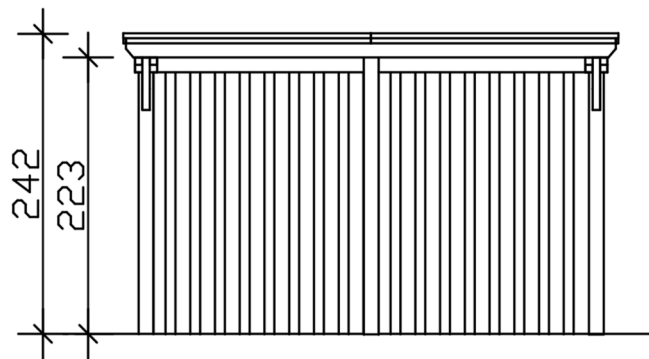

Carport

CARPORT EMSLAND 402 X 846 CM, PANNEAUX DE TOIT EN ACIER AVEC NON-TISSÉ ANTI-CONDENSATION, AVEC REMISE, NOYER

Fiche technique / description de construction

Matériau	Bois lamellé-collé, épinette
Couleur	Noyer
Traitement des couleurs	Lasuré
Taille	402 x 846 cm
Dimensions de sol (largeur)	376 cm
Dimensions de sol (profondeur)	738 cm
Dimension hors tout (largeur)	402 cm
Dimension hors tout (profondeur)	846 cm
Hauteur pignon	242 cm
Hauteur chéneau	225 cm
Hauteur totale (avant)	242 cm
Hauteur totale (arrière)	225 cm
Art de mur	Panneaux à lattes verticales
Epaisseur murs	20 mm
Type de toiture	Toit plat
Matériau de la couverture de toit	Tôle trapézoïdale en acier avec voile anti-condensation

Couleur du toit	Anthracite
Epaisseur du toit	0,5 mm
Surface de toiture	33.59 m²
Pente du toit	vers l'arrière
Pentes	1.2 °
Avancée de toit avant	74 cm
Avancée de toit arrière	34 cm
Avancée de toit (à gauche)	13 cm
Avancée de toit (à droite)	13 cm
Cadre de toit	Bandeau bois avec extrémité en aluminium
Charge de neige	1.25 kN/m²
Pression du vent	0.95 kN/m²
Surface au sol	34.01 m²
Volume aménagé	79.41 m³
Largeur de passage	352 cm
Hauteur de passage (l'avant)	223 cm
Hauteur d'entrée (l'arrière)	206 cm
Epaisseur des poteaux	12 x 12 cm
Longeur de poteaux	220 cm
Distance entre poteaux (largeur)	352 cm
Distance entre poteaux (profondeur)	230 cm
Nombre de poteaux	11 Stück
Ancrage	Ancrages en H de poteaux
Type d'installation	Autoportés
Portes	1x Porte simple, 86,5 x 192 cm, Serrure à cylindre profilé et 3 clés
Porte butée	Butée à droite
Non inclus	Béton
Garantie	5 ans selon nos conditions de garantie
Poids brut	1121 kg
Nombre de colis	2

Cote d'emballage

Largeur: 410 cm, Hauteur: 58 cm, Profondeur: 120 cm, 766 kg

Largeur: 220 cm, Hauteur: 50 cm, Profondeur: 120 cm, 355 kg

Numéro d'article

250073-03-41

Numéro EAN

4018211046508

CARPORT EMSLAND

402 x 846 cm

Plan de sol

Vue de face

CARPORT EMSLAND

402 x 846 cm
Coupes et vues Échelle 1:100

Vue en coupe