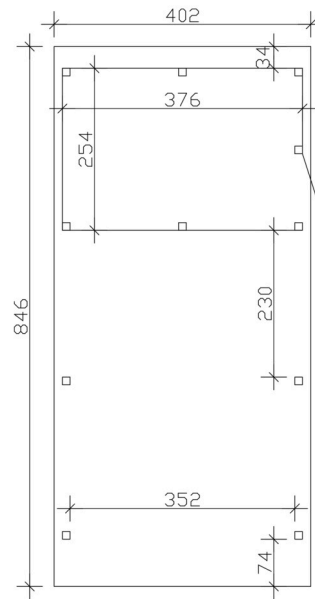

Carport

CARPORT EMSLAND 402 X 846 CM, PANNEAUX DE TOIT EN ACIER AVEC NON-TISSÉ ANTI-CONDENSATION, AVEC REMISE, NOYER

Fiche technique / description de construction

Matériau	Bois lamellé-collé, épinette
Couleur	Noyer
Traitement des couleurs	Lasuré
Taille	402 x 846 cm
Dimensions de sol (largeur)	376 cm
Dimensions de sol (profondeur)	738 cm
Dimension hors tout (largeur)	402 cm
Dimension hors tout (profondeur)	846 cm
Hauteur pignon	242 cm
Hauteur chéneau	225 cm
Hauteur totale (avant)	242 cm
Hauteur totale (arrière)	225 cm
Art de mur	Panneaux à lattes verticales
Epaisseur murs	20 mm
Type de toiture	Toit plat
Matériau de la couverture de toit	Tôle trapézoïdale en acier avec voile anti-condensation

Couleur du toit	Anthracite
Epaisseur du toit	0,5 mm
Surface de toiture	33.59 m²
Pente du toit	vers l'arrière
Pentes	1.2 °
Avancée de toit avant	74 cm
Avancée de toit arrière	34 cm
Avancée de toit (à gauche)	13 cm
Avancée de toit (à droite)	13 cm
Cadre de toit	Bandeau bois avec extrémité en aluminium
Charge de neige	1.25 kN/m²
Pression du vent	0.95 kN/m²
Surface au sol	34.01 m²
Volume aménagé	79.41 m³
Largeur de passage	352 cm
Hauteur de passage (l'avant)	223 cm
Hauteur d'entrée (l'arrière)	206 cm
Epaisseur des poteaux	12 x 12 cm
Longeur de poteaux	220 cm
Distance entre poteaux (largeur)	352 cm
Distance entre poteaux (profondeur)	230 cm
Nombre de poteaux	11 Stück
Ancrage	Ancrages en H de poteaux
Type d'installation	Autoportés
Portes	1x Porte simple, 86,5 x 192 cm, Serrure à cylindre profilé et 3 clés
Porte butée	Butée à droite
Non inclus	Béton
Garantie	5 ans selon nos conditions de garantie
Poids brut	1121 kg
Nombre de colis	2

Cote d'emballage

Largeur: 410 cm, Hauteur: 58 cm, Profondeur: 120 cm, 766 kg

Largeur: 220 cm, Hauteur: 50 cm, Profondeur: 120 cm, 355 kg

Numéro d'article

250073-03-41

Numéro EAN

4018211046508

CARPORT EMSLAND

402 x 846 cm

Plan de sol

Vue de face

CARPORT EMSLAND

402 x 846 cm
Coupes et vues Échelle 1:100

Vue en coupe