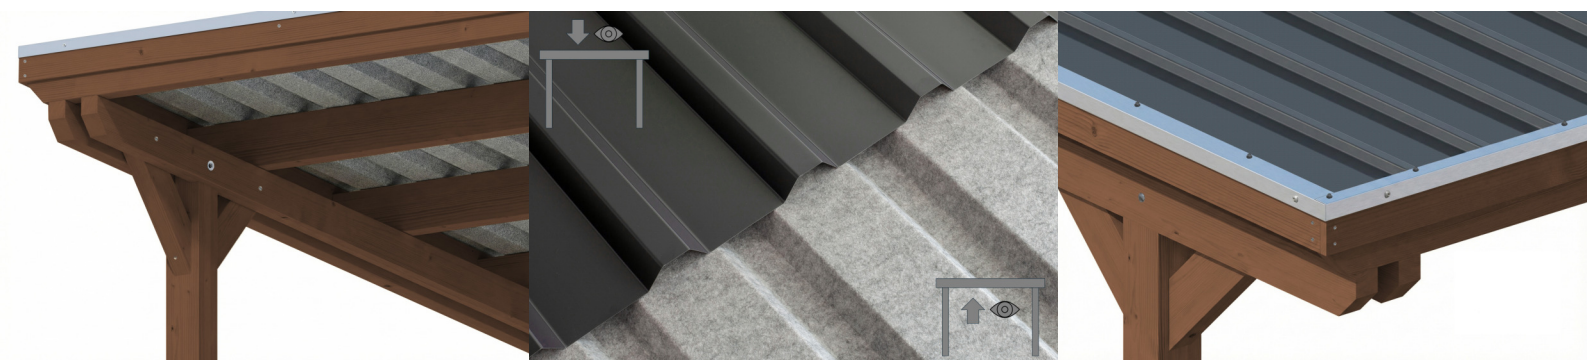

CARPORT EMSLAND

carport à toiture plate

CARPORT EMSLAND

402 x 846 cm

Exemple de conception

- Structure massive en bois lamellé-collé de haute qualité (épicéa)
- Peinture couleur noyer
- Panneaux de toit en acier avec voile anti-condensation
- Poteaux 12 x 12 cm

Carport

CARPORT EMSLAND 402 X 846 CM, PANNEAUX DE TOIT EN ACIER AVEC NON-TISSÉ ANTI-CONDENSATION, AVEC REMISE, NOYER

Fiche technique / description de construction

Matériau	Bois lamellé-collé, épinette
Couleur	Noyer
Traitement des couleurs	Lasuré
Taille	402 x 846 cm
Dimensions de sol (largeur)	376 cm
Dimensions de sol (profondeur)	738 cm
Dimension hors tout (largeur)	402 cm
Dimension hors tout (profondeur)	846 cm
Hauteur pignon	242 cm
Hauteur chéneau	225 cm
Hauteur totale (avant)	242 cm
Hauteur totale (arrière)	225 cm
Art de mur	Panneaux à lattes verticales
Epaisseur murs	20 mm
Type de toiture	Toit plat
Matériau de la couverture de toit	Tôle trapézoïdale en acier avec voile anti-condensation

Couleur du toit	Anthracite
Epaisseur du toit	0,5 mm
Surface de toiture	33.59 m²
Pente du toit	vers l'arrière
Pentes	1.2 °
Avancée de toit avant	74 cm
Avancée de toit arrière	34 cm
Avancée de toit (à gauche)	13 cm
Avancée de toit (à droite)	13 cm
Cadre de toit	Bandeau bois avec extrémité en aluminium
Charge de neige	1.25 kN/m²
Pression du vent	0.95 kN/m²
Surface au sol	34.01 m²
Volume aménagé	79.41 m³
Largeur de passage	352 cm
Hauteur de passage (l'avant)	223 cm
Hauteur d'entrée (l'arrière)	206 cm
Epaisseur des poteaux	12 x 12 cm
Longeur de poteaux	220 cm
Distance entre poteaux (largeur)	352 cm
Distance entre poteaux (profondeur)	230 cm
Nombre de poteaux	11 Stück
Ancrage	Ancrages en H de poteaux
Type d'installation	Autoportés
Portes	1x Porte simple, 86,5 x 192 cm, Serrure à cylindre profilé et 3 clés
Porte butée	Butée à droite
Non inclus	Béton
Garantie	5 ans selon nos conditions de garantie
Poids brut	1121 kg
Nombre de colis	2