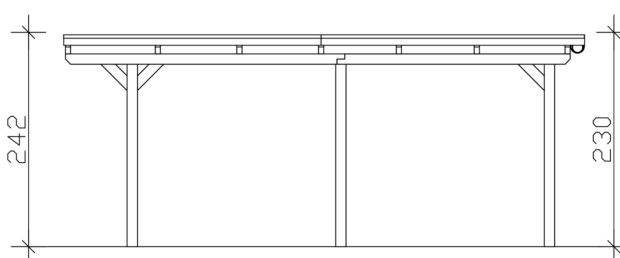

CARPORT EMSLAND

carport à toiture plate

CARPORT EMSLAND

402 x 604 cm

Exemple de conception

- Structure massive en bois lamellé-collé de haute qualité (épicéa)
- sans peinture couleur
- Panneaux de toit en acier avec voile anti-condensation
- Poteaux 12 x 12 cm

Carport

CARPORT EMSLAND 402 X 604 CM, PANNEAUX DE TOIT EN ACIER AVEC VOILE DE CONDENSATION ANTIQUE, NATUREL

Fiche technique / description de construction

Matériau	Bois lamellé-collé, épinette
Couleur	Naturel
Traitement des couleurs	Non
Taille	402 x 604 cm
Dimensions de sol (largeur)	376 cm
Dimensions de sol (profondeur)	496 cm
Dimension hors tout (largeur)	402 cm
Dimension hors tout (profondeur)	604 cm
Hauteur pignon	242 cm
Hauteur chéneau	230 cm
Hauteur totale (avant)	242 cm
Hauteur totale (arrière)	230 cm
Type de toiture	Toit plat
Matériau de la couverture de toit	Tôle trapézoïdale en acier avec voile anti-condensation
Couleur du toit	Anthracite
Épaisseur du toit	0,5 mm

Surface de toiture	23.96 m²
Pente du toit	vers l'arrière
Pentes	1.2 °
Avancée de toit avant	74 cm
Avancée de toit arrière	34 cm
Avancée de toit (à gauche)	13 cm
Avancée de toit (à droite)	13 cm
Cadre de toit	Bandeau bois avec extrémité en aluminium
Charge de neige	1.25 kN/m²
Pression du vent	0.95 kN/m²
Surface au sol	24.28 m²
Volume aménagé	57.3 m³
Largeur de passage	352 cm
Hauteur de passage (l'avant)	223 cm
Hauteur d'entrée (l'arrière)	211 cm
Epaisseur des poteaux	12 x 12 cm
Longueur de poteaux	220 cm
Distance entre poteaux (largeur)	352 cm
Distance entre poteaux (profondeur)	230 cm
Nombre de poteaux	6 Stück
Ancrage	Ancrages en H de poteaux
Type d'installation	Autoportés
Non inclus	Béton
Garantie	5 ans selon nos conditions de garantie
Poids brut	528 kg
Nombre de colis	1
Cote d'emballage	Largeur: 410 cm, Hauteur: 52 cm, Profondeur: 120 cm, 528 kg
Numéro d'article	250059-00-41
Numéro EAN	4018211250059

CARPORT EMSLAND

402 x 604 cm

Plan de sol

Vue en coupe

CARPORT EMSLAND

402 x 604 cm
Coupes et vues Échelle 1:100

Vue de face