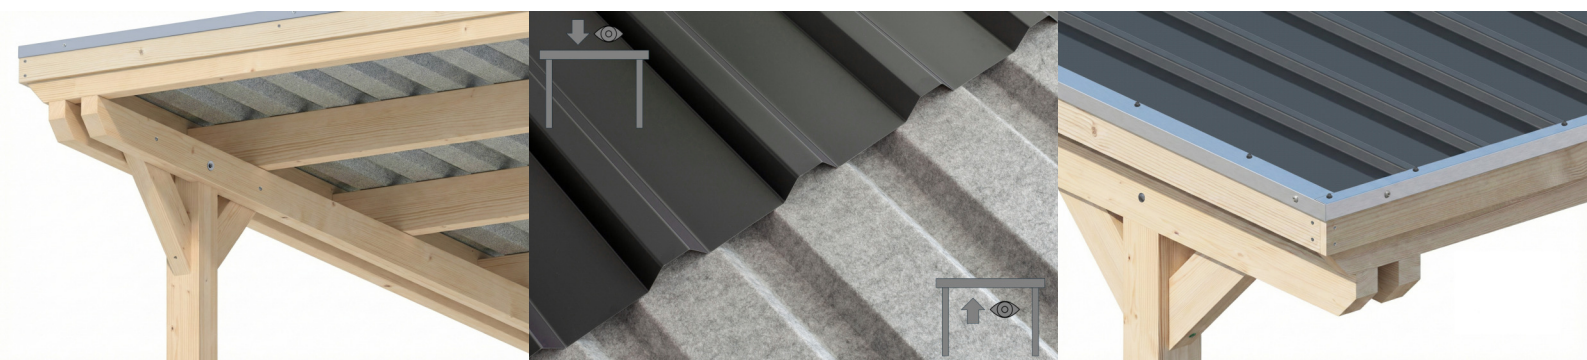

CARPORT EMSLAND

carport à toiture plate

CARPORT EMSLAND

402 x 604 cm

Exemple de conception

- Structure massive en bois lamellé-collé de haute qualité (épicéa)
- sans peinture couleur
- Panneaux de toit en acier avec voile anti-condensation
- Poteaux 12 x 12 cm

Carport

CARPORT EMSLAND 402 X 604 CM, PANNEAUX DE TOIT EN ACIER AVEC VOILE DE CONDENSATION ANTIQUE, NATUREL

Fiche technique / description de construction

Matériau	Bois lamellé-collé, épinette
Couleur	Naturel
Traitement des couleurs	Non
Taille	402 x 604 cm
Dimensions de sol (largeur)	376 cm
Dimensions de sol (profondeur)	496 cm
Dimension hors tout (largeur)	402 cm
Dimension hors tout (profondeur)	604 cm
Hauteur pignon	242 cm
Hauteur chéneau	230 cm
Hauteur totale (avant)	242 cm
Hauteur totale (arrière)	230 cm
Type de toiture	Toit plat
Matériau de la couverture de toit	Tôle trapézoïdale en acier avec voile anti-condensation
Couleur du toit	Anthracite
Épaisseur du toit	0,5 mm

Surface de toiture	23.96 m²
Pente du toit	vers l'arrière
Pentes	1.2 °
Avancée de toit avant	74 cm
Avancée de toit arrière	34 cm
Avancée de toit (à gauche)	13 cm
Avancée de toit (à droite)	13 cm
Cadre de toit	Bandeau bois avec extrémité en aluminium
Charge de neige	1.25 kN/m²
Pression du vent	0.95 kN/m²
Surface au sol	24.28 m²
Volume aménagé	57.3 m³
Largeur de passage	352 cm
Hauteur de passage (l'avant)	223 cm
Hauteur d'entrée (l'arrière)	211 cm
Epaisseur des poteaux	12 x 12 cm
Longueur de poteaux	220 cm
Distance entre poteaux (largeur)	352 cm
Distance entre poteaux (profondeur)	230 cm
Nombre de poteaux	6 Stück
Ancrage	Ancrages en H de poteaux
Type d'installation	Autoportés
Non inclus	Béton
Garantie	5 ans selon nos conditions de garantie
Poids brut	528 kg
Nombre de colis	1
Cote d'emballage	Largeur: 410 cm, Hauteur: 52 cm, Profondeur: 120 cm, 528 kg
Numéro d'article	250059-00-41
Numéro EAN	4018211250059

CARPORT EMSLAND

402 x 604 cm

Plan de sol

Vue en coupe

CARPORT EMSLAND

402 x 604 cm
Coupes et vues Échelle 1:100

Vue de face