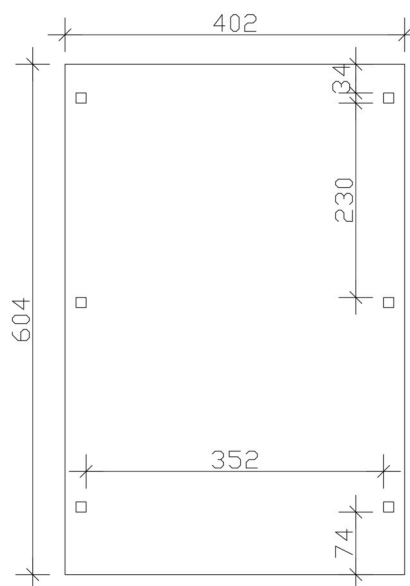

CARPORT EMSLAND

carport à toiture plate

CARPORT EMSLAND

402 x 604 cm

Exemple de conception

- Structure massive en bois lamellé-collé de haute qualité (épicéa)
- sans peinture couleur
- Panneaux de toit en acier avec voile anti-condensation
- Poteaux 12 x 12 cm

Carport

CARPORT EMSLAND 402 X 604 CM, PANNEAUX DE TOIT EN ACIER AVEC VOILE DE CONDENSATION ANTIQUE, NATUREL

Fiche technique / description de construction

Matériau	Bois lamellé-collé, épinette
Couleur	Naturel
Traitement des couleurs	Non
Taille	402 x 604 cm
Dimensions de sol (largeur)	376 cm
Dimensions de sol (profondeur)	496 cm
Dimension hors tout (largeur)	402 cm
Dimension hors tout (profondeur)	604 cm
Hauteur pignon	242 cm
Hauteur chéneau	230 cm
Hauteur totale (avant)	242 cm
Hauteur totale (arrière)	230 cm
Type de toiture	Toit plat
Matériau de la couverture de toit	Tôle trapézoïdale en acier avec voile anti-condensation
Couleur du toit	Anthracite
Épaisseur du toit	0,5 mm

Surface de toiture	23.96 m²
Pente du toit	vers l'arrière
Pentes	1.2 °
Avancée de toit avant	74 cm
Avancée de toit arrière	34 cm
Avancée de toit (à gauche)	13 cm
Avancée de toit (à droite)	13 cm
Cadre de toit	Bandeau bois avec extrémité en aluminium
Charge de neige	1.25 kN/m²
Pression du vent	0.95 kN/m²
Surface au sol	24.28 m²
Volume aménagé	57.3 m³
Largeur de passage	352 cm
Hauteur de passage (l'avant)	223 cm
Hauteur d'entrée (l'arrière)	211 cm
Epaisseur des poteaux	12 x 12 cm
Longueur de poteaux	220 cm
Distance entre poteaux (largeur)	352 cm
Distance entre poteaux (profondeur)	230 cm
Nombre de poteaux	6 Stück
Ancrage	Ancrages en H de poteaux
Type d'installation	Autoportés
Non inclus	Béton
Garantie	5 ans selon nos conditions de garantie
Poids brut	528 kg
Nombre de colis	1
Cote d'emballage	Largeur: 410 cm, Hauteur: 52 cm, Profondeur: 120 cm, 528 kg
Numéro d'article	250059-00-41
Numéro EAN	4018211250059

CARPORT EMSLAND

402 x 604 cm

Plan de sol

Vue en coupe

CARPORT EMSLAND

402 x 604 cm
Coupes et vues Échelle 1:100

Vue de face