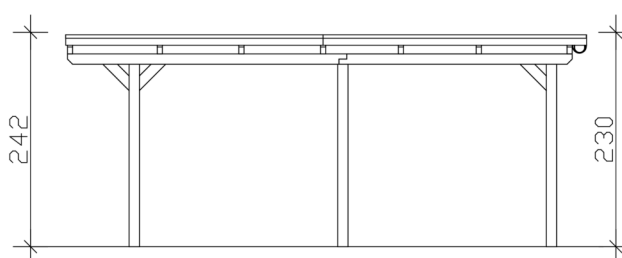

CARPORT EMSLAND

carport à toiture plate

CARPORT EMSLAND

402 x 604 cm

Exemple de conception

- Structure massive en bois lamellé-collé de haute qualité (épicéa)
- Peinture couleur chêne clair
- Planches de toit avec membrane EPDM
- Poteaux 12 x 12 cm

Carport

CARPORT EMSLAND 402 X 604 CM AVEC TOIT EPDM, CHÊNE CLAIR

Fiche technique / description de construction

Matériau	Bois lamellé-collé, épinette
Couleur	Chêne clair
Traitement des couleurs	Lasuré
Taille	402 x 604 cm
Dimensions de sol (largeur)	376 cm
Dimensions de sol (profondeur)	496 cm
Dimension hors tout (largeur)	402 cm
Dimension hors tout (profondeur)	604 cm
Hauteur pignon	242 cm
Hauteur chéneau	230 cm
Hauteur totale (avant)	242 cm
Hauteur totale (arrière)	230 cm
Type de toiture	Toit plat
Matériau de la couverture de toit	Planches de toit à rainure et languette avec membrane EPDM
Couleur du toit	Noire
Épaisseur du toit	20 mm

Surface de toiture	23.96 m²
Pente du toit	vers l'arrière
Pentes	1.2 °
Avancée de toit avant	74 cm
Avancée de toit arrière	34 cm
Avancée de toit (à gauche)	13 cm
Avancée de toit (à droite)	13 cm
Cadre de toit	Bandeau bois avec extrémité en aluminium
Charge de neige	1.25 kN/m²
Pression du vent	0.95 kN/m²
Surface au sol	24.28 m²
Volume aménagé	57.3 m³
Largeur de passage	352 cm
Hauteur de passage (l'avant)	223 cm
Hauteur d'entrée (l'arrière)	211 cm
Epaisseur des poteaux	12 x 12 cm
Longueur de poteaux	220 cm
Distance entre poteaux (largeur)	352 cm
Distance entre poteaux (profondeur)	230 cm
Nombre de poteaux	6 Stück
Ancrage	Ancrages en H de poteaux
Type d'installation	Autoportés
Non inclus	Béton
Garantie	5 ans selon nos conditions de garantie
Poids brut	696 kg
Nombre de colis	2
Cote d'emballage	Largeur: 410 cm, Hauteur: 63 cm, Profondeur: 120 cm, 651 kg Largeur: 80 cm, Hauteur: 40 cm, Profondeur: 120 cm, 45 kg
Numéro d'article	250059-01-35
Numéro EAN	4018211046232

CARPORT EMSLAND

402 x 604 cm

Plan de sol

Vue en coupe

CARPORT EMSLAND

402 x 604 cm
Coupes et vues Échelle 1:100

Vue de face