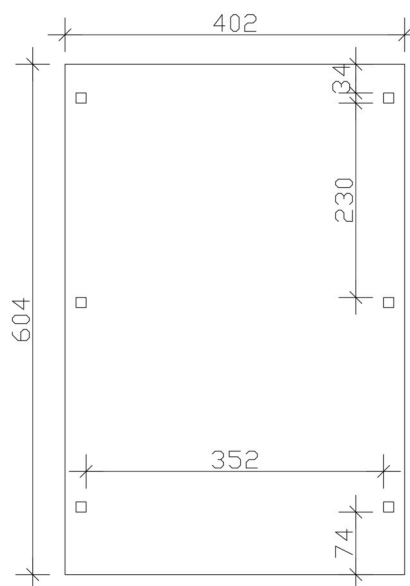

CARPORT EMSLAND

carport à toiture plate

CARPORT EMSLAND

402 x 604 cm

Exemple de conception

- Structure massive en bois lamellé-collé de haute qualité (épicéa)
- Peinture couleur chêne clair
- Planches de toit avec membrane EPDM
- Poteaux 12 x 12 cm

Carport

CARPORT EMSLAND 402 X 604 CM AVEC TOIT EPDM, CHÊNE CLAIR

Fiche technique / description de construction

Matériau	Bois lamellé-collé, épinette
Couleur	Chêne clair
Traitement des couleurs	Lasuré
Taille	402 x 604 cm
Dimensions de sol (largeur)	376 cm
Dimensions de sol (profondeur)	496 cm
Dimension hors tout (largeur)	402 cm
Dimension hors tout (profondeur)	604 cm
Hauteur pignon	242 cm
Hauteur chéneau	230 cm
Hauteur totale (avant)	242 cm
Hauteur totale (arrière)	230 cm
Type de toiture	Toit plat
Matériau de la couverture de toit	Planches de toit à rainure et languette avec membrane EPDM
Couleur du toit	Noire
Épaisseur du toit	20 mm

Surface de toiture	23.96 m²
Pente du toit	vers l'arrière
Pentes	1.2 °
Avancée de toit avant	74 cm
Avancée de toit arrière	34 cm
Avancée de toit (à gauche)	13 cm
Avancée de toit (à droite)	13 cm
Cadre de toit	Bandeau bois avec extrémité en aluminium
Charge de neige	1.25 kN/m²
Pression du vent	0.95 kN/m²
Surface au sol	24.28 m²
Volume aménagé	57.3 m³
Largeur de passage	352 cm
Hauteur de passage (l'avant)	223 cm
Hauteur d'entrée (l'arrière)	211 cm
Epaisseur des poteaux	12 x 12 cm
Longueur de poteaux	220 cm
Distance entre poteaux (largeur)	352 cm
Distance entre poteaux (profondeur)	230 cm
Nombre de poteaux	6 Stück
Ancrage	Ancrages en H de poteaux
Type d'installation	Autoportés
Non inclus	Béton
Garantie	5 ans selon nos conditions de garantie
Poids brut	696 kg
Nombre de colis	2
Cote d'emballage	Largeur: 410 cm, Hauteur: 63 cm, Profondeur: 120 cm, 651 kg Largeur: 80 cm, Hauteur: 40 cm, Profondeur: 120 cm, 45 kg
Numéro d'article	250059-01-35
Numéro EAN	4018211046232

CARPORT EMSLAND

402 x 604 cm

Plan de sol

Vue en coupe

CARPORT EMSLAND

402 x 604 cm
Coupes et vues Échelle 1:100

Vue de face