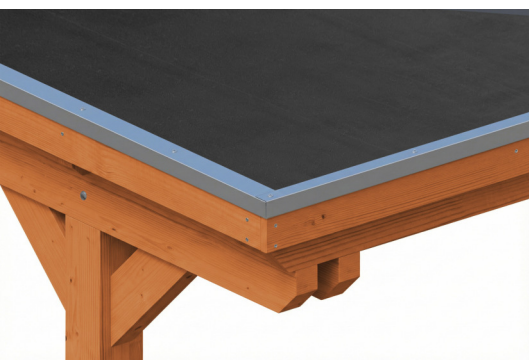

CARPORT EMSLAND

carport à toiture plate

CARPORT EMSLAND

402 x 604 cm

Exemple de conception

- Structure massive en bois lamellé-collé de haute qualité (épicéa)
- Peinture couleur chêne clair
- Planches de toit avec membrane EPDM
- Poteaux 12 x 12 cm

Carport

CARPORT EMSLAND 402 X 604 CM AVEC TOIT EPDM, CHÊNE CLAIR

Fiche technique / description de construction

Matériau	Bois lamellé-collé, épinette
Couleur	Chêne clair
Traitement des couleurs	Lasuré
Taille	402 x 604 cm
Dimensions de sol (largeur)	376 cm
Dimensions de sol (profondeur)	496 cm
Dimension hors tout (largeur)	402 cm
Dimension hors tout (profondeur)	604 cm
Hauteur pignon	242 cm
Hauteur chéneau	230 cm
Hauteur totale (avant)	242 cm
Hauteur totale (arrière)	230 cm
Type de toiture	Toit plat
Matériau de la couverture de toit	Planches de toit à rainure et languette avec membrane EPDM
Couleur du toit	Noire
Épaisseur du toit	20 mm

Surface de toiture	23.96 m²
Pente du toit	vers l'arrière
Pentes	1.2 °
Avancée de toit avant	74 cm
Avancée de toit arrière	34 cm
Avancée de toit (à gauche)	13 cm
Avancée de toit (à droite)	13 cm
Cadre de toit	Bandeau bois avec extrémité en aluminium
Charge de neige	1.25 kN/m²
Pression du vent	0.95 kN/m²
Surface au sol	24.28 m²
Volume aménagé	57.3 m³
Largeur de passage	352 cm
Hauteur de passage (l'avant)	223 cm
Hauteur d'entrée (l'arrière)	211 cm
Epaisseur des poteaux	12 x 12 cm
Longueur de poteaux	220 cm
Distance entre poteaux (largeur)	352 cm
Distance entre poteaux (profondeur)	230 cm
Nombre de poteaux	6 Stück
Ancrage	Ancrages en H de poteaux
Type d'installation	Autoportés
Non inclus	Béton
Garantie	5 ans selon nos conditions de garantie
Poids brut	696 kg
Nombre de colis	2
Cote d'emballage	Largeur: 410 cm, Hauteur: 63 cm, Profondeur: 120 cm, 651 kg Largeur: 80 cm, Hauteur: 40 cm, Profondeur: 120 cm, 45 kg
Numéro d'article	250059-01-35
Numéro EAN	4018211046232

CARPORT EMSLAND

402 x 604 cm

Plan de sol

Vue en coupe

CARPORT EMSLAND

402 x 604 cm
Coupes et vues Échelle 1:100

Vue de face