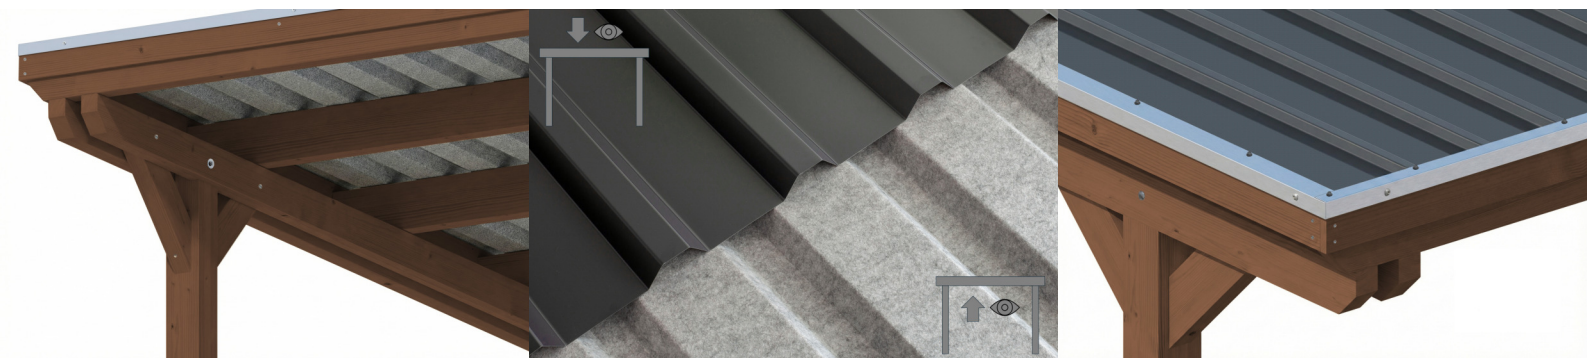

CARPORT EMSLAND

carport à toiture plate

CARPORT EMSLAND

402 x 604 cm

Exemple de conception

- Structure massive en bois lamellé-collé de haute qualité (épicéa)
- Peinture couleur noyer
- Panneaux de toit en acier avec voile anti-condensation
- Poteaux 12 x 12 cm

Carport

CARPORT EMSLAND 402 X 604 CM, PANNEAUX DE TOIT EN ACIER AVEC VOILE DE CONDENSATION ANTIQUE, NOYER

Fiche technique / description de construction

Matériau	Bois lamellé-collé, épinette
Couleur	Noyer
Traitement des couleurs	Lasuré
Taille	402 x 604 cm
Dimensions de sol (largeur)	376 cm
Dimensions de sol (profondeur)	496 cm
Dimension hors tout (largeur)	402 cm
Dimension hors tout (profondeur)	604 cm
Hauteur pignon	242 cm
Hauteur chéneau	230 cm
Hauteur totale (avant)	242 cm
Hauteur totale (arrière)	230 cm
Type de toiture	Toit plat
Matériau de la couverture de toit	Tôle trapézoïdale en acier avec voile anti-condensation
Couleur du toit	Anthracite
Épaisseur du toit	0,5 mm

Surface de toiture	23.96 m²
Pente du toit	vers l'arrière
Pentes	1.2 °
Avancée de toit avant	74 cm
Avancée de toit arrière	34 cm
Avancée de toit (à gauche)	13 cm
Avancée de toit (à droite)	13 cm
Cadre de toit	Bandeau bois avec extrémité en aluminium
Charge de neige	1.25 kN/m²
Pression du vent	0.95 kN/m²
Surface au sol	24.28 m²
Volume aménagé	57.3 m³
Largeur de passage	352 cm
Hauteur de passage (l'avant)	223 cm
Hauteur d'entrée (l'arrière)	211 cm
Epaisseur des poteaux	12 x 12 cm
Longueur de poteaux	220 cm
Distance entre poteaux (largeur)	352 cm
Distance entre poteaux (profondeur)	230 cm
Nombre de poteaux	6 Stück
Ancrage	Ancrages en H de poteaux
Type d'installation	Autoportés
Non inclus	Béton
Garantie	5 ans selon nos conditions de garantie
Poids brut	528 kg
Nombre de colis	1
Cote d'emballage	Largeur: 410 cm, Hauteur: 52 cm, Profondeur: 120 cm, 528 kg
Numéro d'article	250059-03-41
Numéro EAN	4018211046263

CARPORT EMSLAND

402 x 604 cm

Plan de sol

Vue en coupe

CARPORT EMSLAND

402 x 604 cm
Coupes et vues Échelle 1:100

Vue de face