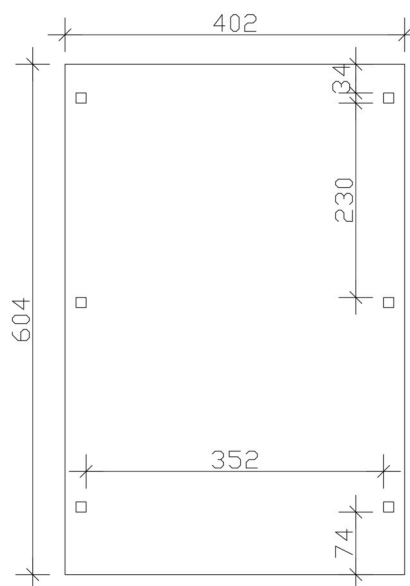

CARPORT EMSLAND

carport à toiture plate

CARPORT EMSLAND

402 x 604 cm

Exemple de conception

- Structure massive en bois lamellé-collé de haute qualité (épicéa)
- Peinture couleur noyer
- Panneaux de toit en acier avec voile anti-condensation
- Poteaux 12 x 12 cm

Carport

CARPORT EMSLAND 402 X 604 CM, PANNEAUX DE TOIT EN ACIER AVEC VOILE DE CONDENSATION ANTIQUE, NOYER

Fiche technique / description de construction

Matériau	Bois lamellé-collé, épinette
Couleur	Noyer
Traitement des couleurs	Lasuré
Taille	402 x 604 cm
Dimensions de sol (largeur)	376 cm
Dimensions de sol (profondeur)	496 cm
Dimension hors tout (largeur)	402 cm
Dimension hors tout (profondeur)	604 cm
Hauteur pignon	242 cm
Hauteur chéneau	230 cm
Hauteur totale (avant)	242 cm
Hauteur totale (arrière)	230 cm
Type de toiture	Toit plat
Matériau de la couverture de toit	Tôle trapézoïdale en acier avec voile anti-condensation
Couleur du toit	Anthracite
Épaisseur du toit	0,5 mm

Surface de toiture	23.96 m²
Pente du toit	vers l'arrière
Pentes	1.2 °
Avancée de toit avant	74 cm
Avancée de toit arrière	34 cm
Avancée de toit (à gauche)	13 cm
Avancée de toit (à droite)	13 cm
Cadre de toit	Bandeau bois avec extrémité en aluminium
Charge de neige	1.25 kN/m²
Pression du vent	0.95 kN/m²
Surface au sol	24.28 m²
Volume aménagé	57.3 m³
Largeur de passage	352 cm
Hauteur de passage (l'avant)	223 cm
Hauteur d'entrée (l'arrière)	211 cm
Epaisseur des poteaux	12 x 12 cm
Longueur de poteaux	220 cm
Distance entre poteaux (largeur)	352 cm
Distance entre poteaux (profondeur)	230 cm
Nombre de poteaux	6 Stück
Ancrage	Ancrages en H de poteaux
Type d'installation	Autoportés
Non inclus	Béton
Garantie	5 ans selon nos conditions de garantie
Poids brut	528 kg
Nombre de colis	1
Cote d'emballage	Largeur: 410 cm, Hauteur: 52 cm, Profondeur: 120 cm, 528 kg
Numéro d'article	250059-03-41
Numéro EAN	4018211046263

CARPORT EMSLAND

402 x 604 cm

Plan de sol

Vue en coupe

CARPORT EMSLAND

402 x 604 cm
Coupes et vues Échelle 1:100

Vue de face