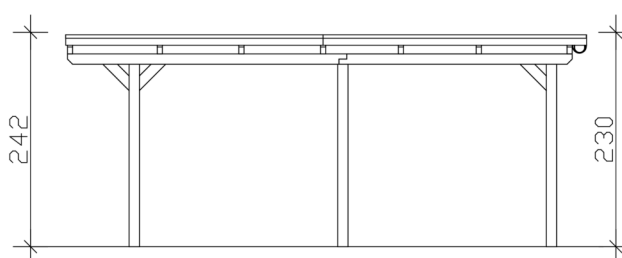

CARPORT EMSLAND

carport à toiture plate

CARPORT EMSLAND

402 x 604 cm

Exemple de conception

- Structure massive en bois lamellé-collé de haute qualité (épicéa)
- Peinture couleur noyer
- Panneaux de toit en acier avec voile anti-condensation
- Poteaux 12 x 12 cm

Carport

CARPORT EMSLAND 402 X 604 CM, PANNEAUX DE TOIT EN ACIER AVEC VOILE DE CONDENSATION ANTIQUE, NOYER

Fiche technique / description de construction

Matériau	Bois lamellé-collé, épinette
Couleur	Noyer
Traitement des couleurs	Lasuré
Taille	402 x 604 cm
Dimensions de sol (largeur)	376 cm
Dimensions de sol (profondeur)	496 cm
Dimension hors tout (largeur)	402 cm
Dimension hors tout (profondeur)	604 cm
Hauteur pignon	242 cm
Hauteur chéneau	230 cm
Hauteur totale (avant)	242 cm
Hauteur totale (arrière)	230 cm
Type de toiture	Toit plat
Matériau de la couverture de toit	Tôle trapézoïdale en acier avec voile anti-condensation
Couleur du toit	Anthracite
Épaisseur du toit	0,5 mm

Surface de toiture	23.96 m²
Pente du toit	vers l'arrière
Pentes	1.2 °
Avancée de toit avant	74 cm
Avancée de toit arrière	34 cm
Avancée de toit (à gauche)	13 cm
Avancée de toit (à droite)	13 cm
Cadre de toit	Bandeau bois avec extrémité en aluminium
Charge de neige	1.25 kN/m²
Pression du vent	0.95 kN/m²
Surface au sol	24.28 m²
Volume aménagé	57.3 m³
Largeur de passage	352 cm
Hauteur de passage (l'avant)	223 cm
Hauteur d'entrée (l'arrière)	211 cm
Epaisseur des poteaux	12 x 12 cm
Longueur de poteaux	220 cm
Distance entre poteaux (largeur)	352 cm
Distance entre poteaux (profondeur)	230 cm
Nombre de poteaux	6 Stück
Ancrage	Ancrages en H de poteaux
Type d'installation	Autoportés
Non inclus	Béton
Garantie	5 ans selon nos conditions de garantie
Poids brut	528 kg
Nombre de colis	1
Cote d'emballage	Largeur: 410 cm, Hauteur: 52 cm, Profondeur: 120 cm, 528 kg
Numéro d'article	250059-03-41
Numéro EAN	4018211046263

CARPORT EMSLAND

402 x 604 cm

Plan de sol

Vue en coupe

CARPORT EMSLAND

402 x 604 cm
Coupes et vues Échelle 1:100

Vue de face