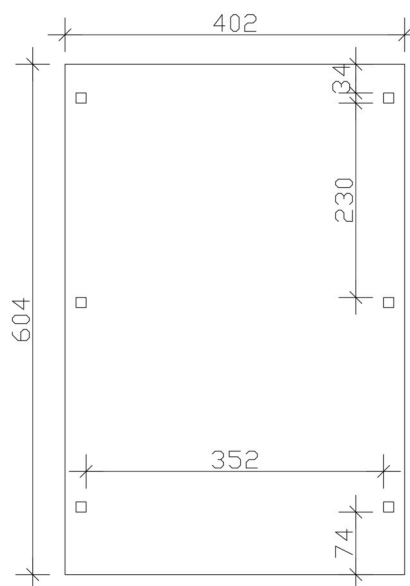

### Fiche technique / description de construction

Matériau	<b>Bois lamellé-collé, épinette</b>
Couleur	<b>Blanc</b>
Traitement des couleurs	<b>Lasuré</b>
Taille	<b>402 x 604 cm</b>
Dimensions de sol (largeur)	<b>376 cm</b>
Dimensions de sol (profondeur)	<b>496 cm</b>
Dimension hors tout (largeur)	<b>402 cm</b>
Dimension hors tout (profondeur)	<b>604 cm</b>
Hauteur pignon	<b>242 cm</b>
Hauteur chéneau	<b>230 cm</b>
Hauteur totale (avant)	<b>242 cm</b>
Hauteur totale (arrière)	<b>230 cm</b>
Type de toiture	<b>Toit plat</b>
Matériau de la couverture de toit	<b>Planches de toit à rainure et languette avec membrane EPDM</b>
Couleur du toit	<b>Noire</b>
Epaisseur du toit	<b>20 mm</b>

Surface de toiture	<b>23.96 m<sup>2</sup></b>
Pente du toit	<b>vers l'arrière</b>
Pentes	<b>1.2 °</b>
Avancée de toit avant	<b>74 cm</b>
Avancée de toit arrière	<b>34 cm</b>
Avancée de toit (à gauche)	<b>13 cm</b>
Avancée de toit (à droite)	<b>13 cm</b>
Cadre de toit	<b>Bandeau bois avec extrémité en aluminium</b>
Charge de neige	<b>1.25 kN/m<sup>2</sup></b>
Pression du vent	<b>0.95 kN/m<sup>2</sup></b>
Surface au sol	<b>24.28 m<sup>2</sup></b>
Volume aménagé	<b>57.3 m<sup>3</sup></b>
Largeur de passage	<b>352 cm</b>
Hauteur de passage (l'avant)	<b>223 cm</b>
Hauteur d'entrée (l'arrière)	<b>211 cm</b>
Epaisseur des poteaux	<b>12 x 12 cm</b>
Longueur de poteaux	<b>220 cm</b>
Distance entre poteaux (largeur)	<b>352 cm</b>
Distance entre poteaux (profondeur)	<b>230 cm</b>
Nombre de poteaux	<b>6 Stück</b>
Ancrage	<b>Ancrages en H de poteaux</b>
Type d'installation	<b>Autoportés</b>
Non inclus	<b>Béton</b>
Garantie	<b>5 ans selon nos conditions de garantie</b>
Poids brut	<b>696 kg</b>
Nombre de colis	<b>2</b>
Cote d'emballage	<b>Largeur: 410 cm, Hauteur: 63 cm, Profondeur: 120 cm, 651 kg</b> <b>Largeur: 80 cm, Hauteur: 40 cm, Profondeur: 120 cm, 45 kg</b>
Numéro d'article	<b>250059-11-35</b>
Numéro EAN	<b>4018211046270</b>

## CARPORT EMSLAND

402 x 604 cm

Plan de sol

Vue en coupe