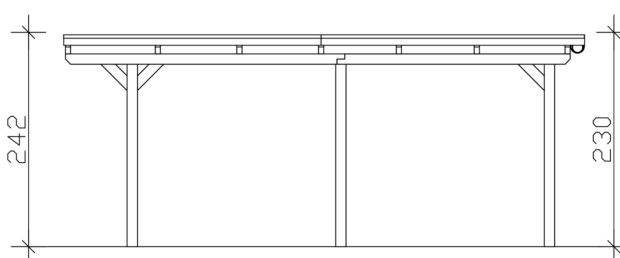

### Fiche technique / description de construction

Matériau	<b>Bois lamellé-collé, épinette</b>
Couleur	<b>Blanc</b>
Traitement des couleurs	<b>Lasuré</b>
Taille	<b>402 x 604 cm</b>
Dimensions de sol (largeur)	<b>376 cm</b>
Dimensions de sol (profondeur)	<b>496 cm</b>
Dimension hors tout (largeur)	<b>402 cm</b>
Dimension hors tout (profondeur)	<b>604 cm</b>
Hauteur pignon	<b>242 cm</b>
Hauteur chéneau	<b>230 cm</b>
Hauteur totale (avant)	<b>242 cm</b>
Hauteur totale (arrière)	<b>230 cm</b>
Type de toiture	<b>Toit plat</b>
Matériau de la couverture de toit	<b>Planches de toit à rainure et languette avec membrane EPDM</b>
Couleur du toit	<b>Noire</b>
Epaisseur du toit	<b>20 mm</b>

## CARPORT EMSLAND

402 x 604 cm

Plan de sol

Vue en coupe

## CARPORT EMSLAND

402 x 604 cm  
Coupes et vues Échelle 1:100

Vue de face