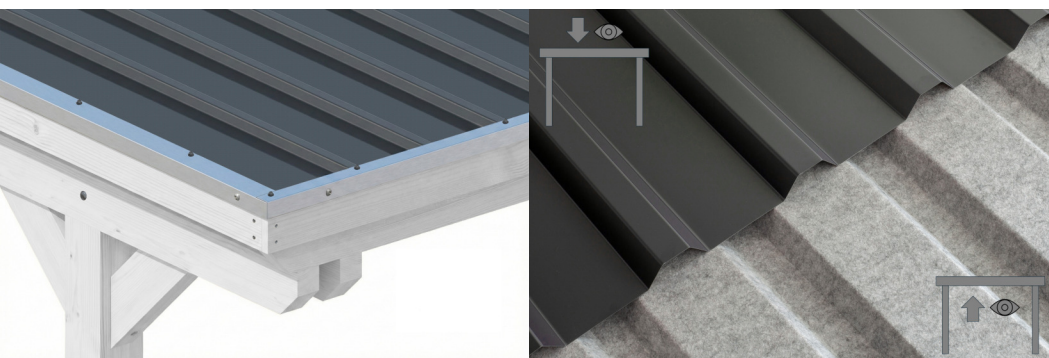

CARPORT EMSLAND

carport à toiture plate

CARPORT EMSLAND

402 x 604 cm

Exemple de conception

- Structure massive en bois lamellé-collé de haute qualité (épicéa)
- peinture couleur blanc
- Panneaux de toit en acier avec voile anti-condensation
- Poteaux 12 x 12 cm

Carport

CARPORT EMSLAND 402 X 604 CM, PANNEAUX DE TOIT EN ACIER AVEC VOILE DE CONDENSATION ANTIQUE, BLANC

Fiche technique / description de construction

Matériau	Bois lamellé-collé, épinette
Couleur	Blanc
Traitement des couleurs	Lasuré
Taille	402 x 604 cm
Dimensions de sol (largeur)	376 cm
Dimensions de sol (profondeur)	496 cm
Dimension hors tout (largeur)	402 cm
Dimension hors tout (profondeur)	604 cm
Hauteur pignon	242 cm
Hauteur chéneau	230 cm
Hauteur totale (avant)	242 cm
Hauteur totale (arrière)	230 cm
Type de toiture	Toit plat
Matériau de la couverture de toit	Tôle trapézoïdale en acier avec voile anti-condensation
Couleur du toit	Anthracite
Épaisseur du toit	0,5 mm

Surface de toiture	23.96 m²
Pente du toit	vers l'arrière
Pentes	1.2 °
Avancée de toit avant	74 cm
Avancée de toit arrière	34 cm
Avancée de toit (à gauche)	13 cm
Avancée de toit (à droite)	13 cm
Cadre de toit	Bandeau bois avec extrémité en aluminium
Charge de neige	1.25 kN/m²
Pression du vent	0.95 kN/m²
Surface au sol	24.28 m²
Volume aménagé	57.3 m³
Largeur de passage	352 cm
Hauteur de passage (l'avant)	223 cm
Hauteur d'entrée (l'arrière)	211 cm
Epaisseur des poteaux	12 x 12 cm
Longueur de poteaux	220 cm
Distance entre poteaux (largeur)	352 cm
Distance entre poteaux (profondeur)	230 cm
Nombre de poteaux	6 Stück
Ancrage	Ancrages en H de poteaux
Type d'installation	Autoportés
Non inclus	Béton
Garantie	5 ans selon nos conditions de garantie
Poids brut	528 kg
Nombre de colis	1
Cote d'emballage	Largeur: 410 cm, Hauteur: 52 cm, Profondeur: 120 cm, 528 kg
Numéro d'article	250059-11-41
Numéro EAN	4018211046287

CARPORT EMSLAND

402 x 604 cm

Plan de sol

Vue en coupe

CARPORT EMSLAND

402 x 604 cm
Coupes et vues Échelle 1:100

Vue de face