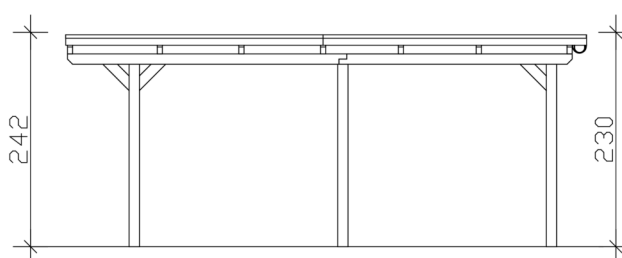

CARPORT EMSLAND

carport à toiture plate

CARPORT EMSLAND

402 x 604 cm

Exemple de conception

- Structure massive en bois lamellé-collé de haute qualité (épicéa)
- peinture couleur blanc
- Panneaux de toit en acier avec voile anti-condensation
- Poteaux 12 x 12 cm

Carport

CARPORT EMSLAND 402 X 604 CM, PANNEAUX DE TOIT EN ACIER AVEC VOILE DE CONDENSATION ANTIQUE, BLANC

Fiche technique / description de construction

Matériau	Bois lamellé-collé, épinette
Couleur	Blanc
Traitement des couleurs	Lasuré
Taille	402 x 604 cm
Dimensions de sol (largeur)	376 cm
Dimensions de sol (profondeur)	496 cm
Dimension hors tout (largeur)	402 cm
Dimension hors tout (profondeur)	604 cm
Hauteur pignon	242 cm
Hauteur chéneau	230 cm
Hauteur totale (avant)	242 cm
Hauteur totale (arrière)	230 cm
Type de toiture	Toit plat
Matériau de la couverture de toit	Tôle trapézoïdale en acier avec voile anti-condensation
Couleur du toit	Anthracite
Épaisseur du toit	0,5 mm

Surface de toiture	23.96 m²
Pente du toit	vers l'arrière
Pentes	1.2 °
Avancée de toit avant	74 cm
Avancée de toit arrière	34 cm
Avancée de toit (à gauche)	13 cm
Avancée de toit (à droite)	13 cm
Cadre de toit	Bandeau bois avec extrémité en aluminium
Charge de neige	1.25 kN/m²
Pression du vent	0.95 kN/m²
Surface au sol	24.28 m²
Volume aménagé	57.3 m³
Largeur de passage	352 cm
Hauteur de passage (l'avant)	223 cm
Hauteur d'entrée (l'arrière)	211 cm
Epaisseur des poteaux	12 x 12 cm
Longueur de poteaux	220 cm
Distance entre poteaux (largeur)	352 cm
Distance entre poteaux (profondeur)	230 cm
Nombre de poteaux	6 Stück
Ancrage	Ancrages en H de poteaux
Type d'installation	Autoportés
Non inclus	Béton
Garantie	5 ans selon nos conditions de garantie
Poids brut	528 kg
Nombre de colis	1
Cote d'emballage	Largeur: 410 cm, Hauteur: 52 cm, Profondeur: 120 cm, 528 kg
Numéro d'article	250059-11-41
Numéro EAN	4018211046287

CARPORT EMSLAND

402 x 604 cm

Plan de sol

Vue en coupe

CARPORT EMSLAND

402 x 604 cm
Coupes et vues Échelle 1:100

Vue de face