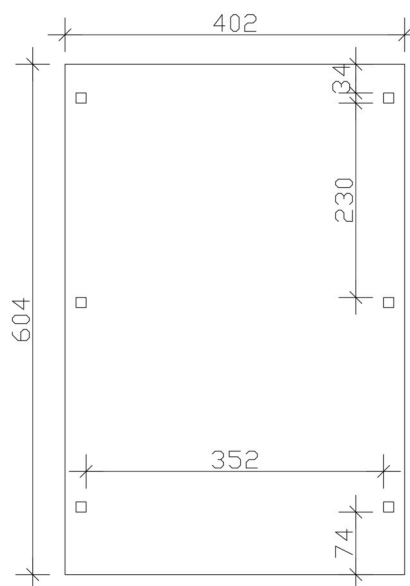

CARPORT EMSLAND

carport à toiture plate

CARPORT EMSLAND

402 x 604 cm

Exemple de conception

- Structure massive en bois lamellé-collé de haute qualité (épicéa)
- peinture couleur blanc
- Panneaux de toit en acier avec voile anti-condensation
- Poteaux 12 x 12 cm

Carport

CARPORT EMSLAND 402 X 604 CM, PANNEAUX DE TOIT EN ACIER AVEC VOILE DE CONDENSATION ANTIQUE, BLANC

Fiche technique / description de construction

Matériau	Bois lamellé-collé, épinette
Couleur	Blanc
Traitement des couleurs	Lasuré
Taille	402 x 604 cm
Dimensions de sol (largeur)	376 cm
Dimensions de sol (profondeur)	496 cm
Dimension hors tout (largeur)	402 cm
Dimension hors tout (profondeur)	604 cm
Hauteur pignon	242 cm
Hauteur chéneau	230 cm
Hauteur totale (avant)	242 cm
Hauteur totale (arrière)	230 cm
Type de toiture	Toit plat
Matériau de la couverture de toit	Tôle trapézoïdale en acier avec voile anti-condensation
Couleur du toit	Anthracite
Épaisseur du toit	0,5 mm

Surface de toiture	23.96 m²
Pente du toit	vers l'arrière
Pentes	1.2 °
Avancée de toit avant	74 cm
Avancée de toit arrière	34 cm
Avancée de toit (à gauche)	13 cm
Avancée de toit (à droite)	13 cm
Cadre de toit	Bandeau bois avec extrémité en aluminium
Charge de neige	1.25 kN/m²
Pression du vent	0.95 kN/m²
Surface au sol	24.28 m²
Volume aménagé	57.3 m³
Largeur de passage	352 cm
Hauteur de passage (l'avant)	223 cm
Hauteur d'entrée (l'arrière)	211 cm
Epaisseur des poteaux	12 x 12 cm
Longueur de poteaux	220 cm
Distance entre poteaux (largeur)	352 cm
Distance entre poteaux (profondeur)	230 cm
Nombre de poteaux	6 Stück
Ancrage	Ancrages en H de poteaux
Type d'installation	Autoportés
Non inclus	Béton
Garantie	5 ans selon nos conditions de garantie
Poids brut	528 kg
Nombre de colis	1
Cote d'emballage	Largeur: 410 cm, Hauteur: 52 cm, Profondeur: 120 cm, 528 kg
Numéro d'article	250059-11-41
Numéro EAN	4018211046287

CARPORT EMSLAND

402 x 604 cm

Plan de sol

Vue en coupe

CARPORT EMSLAND

402 x 604 cm
Coupes et vues Échelle 1:100

Vue de face