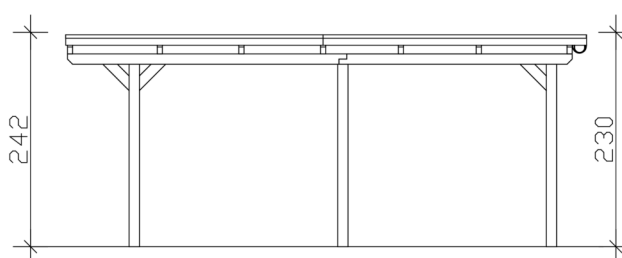

Carport

CARPORT EMSLAND 402 X 604 CM, PANNEAUX DE TOIT EN ACIER AVEC VOILE DE CONDENSATION ANTIQUE, GRIS ARDOISE

Fiche technique / description de construction

Matériau	Bois lamellé-collé, épinette
Couleur	Gris ardoise
Traitement des couleurs	Lasuré
Taille	402 x 604 cm
Dimensions de sol (largeur)	376 cm
Dimensions de sol (profondeur)	496 cm
Dimension hors tout (largeur)	402 cm
Dimension hors tout (profondeur)	604 cm
Hauteur pignon	242 cm
Hauteur chéneau	230 cm
Hauteur totale (avant)	242 cm
Hauteur totale (arrière)	230 cm
Type de toiture	Toit plat
Matériau de la couverture de toit	Tôle trapézoïdale en acier avec voile anti-condensation
Couleur du toit	Anthracite
Épaisseur du toit	0,5 mm

Surface de toiture	23.96 m²
Pente du toit	vers l'arrière
Pentes	1.2 °
Avancée de toit avant	74 cm
Avancée de toit arrière	34 cm
Avancée de toit (à gauche)	13 cm
Avancée de toit (à droite)	13 cm
Cadre de toit	Bandeau bois avec extrémité en aluminium
Charge de neige	1.25 kN/m²
Pression du vent	0.95 kN/m²
Surface au sol	24.28 m²
Volume aménagé	57.3 m³
Largeur de passage	352 cm
Hauteur de passage (l'avant)	223 cm
Hauteur d'entrée (l'arrière)	211 cm
Epaisseur des poteaux	12 x 12 cm
Longueur de poteaux	220 cm
Distance entre poteaux (largeur)	352 cm
Distance entre poteaux (profondeur)	230 cm
Nombre de poteaux	6 Stück
Ancrage	Ancrages en H de poteaux
Type d'installation	Autoportés
Non inclus	Béton
Garantie	5 ans selon nos conditions de garantie
Poids brut	528 kg
Nombre de colis	1
Cote d'emballage	Largeur: 410 cm, Hauteur: 52 cm, Profondeur: 120 cm, 528 kg
Numéro d'article	250059-13-41
Numéro EAN	4018211046300

CARPORT EMSLAND

402 x 604 cm

Plan de sol

Vue en coupe

CARPORT EMSLAND

402 x 604 cm
Coupes et vues Échelle 1:100

Vue de face