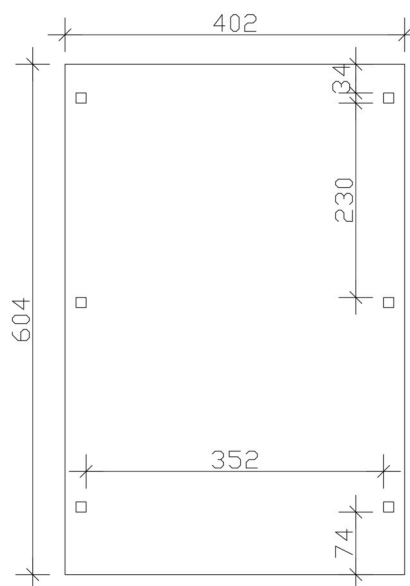

Carport

CARPORT EMSLAND 402 X 604 CM, PANNEAUX DE TOIT EN ACIER AVEC VOILE DE CONDENSATION ANTIQUE, GRIS ARDOISE

Fiche technique / description de construction

Matériau	Bois lamellé-collé, épinette
Couleur	Gris ardoise
Traitement des couleurs	Lasuré
Taille	402 x 604 cm
Dimensions de sol (largeur)	376 cm
Dimensions de sol (profondeur)	496 cm
Dimension hors tout (largeur)	402 cm
Dimension hors tout (profondeur)	604 cm
Hauteur pignon	242 cm
Hauteur chéneau	230 cm
Hauteur totale (avant)	242 cm
Hauteur totale (arrière)	230 cm
Type de toiture	Toit plat
Matériau de la couverture de toit	Tôle trapézoïdale en acier avec voile anti-condensation
Couleur du toit	Anthracite
Épaisseur du toit	0,5 mm

Surface de toiture	23.96 m²
Pente du toit	vers l'arrière
Pentes	1.2 °
Avancée de toit avant	74 cm
Avancée de toit arrière	34 cm
Avancée de toit (à gauche)	13 cm
Avancée de toit (à droite)	13 cm
Cadre de toit	Bandeau bois avec extrémité en aluminium
Charge de neige	1.25 kN/m²
Pression du vent	0.95 kN/m²
Surface au sol	24.28 m²
Volume aménagé	57.3 m³
Largeur de passage	352 cm
Hauteur de passage (l'avant)	223 cm
Hauteur d'entrée (l'arrière)	211 cm
Epaisseur des poteaux	12 x 12 cm
Longueur de poteaux	220 cm
Distance entre poteaux (largeur)	352 cm
Distance entre poteaux (profondeur)	230 cm
Nombre de poteaux	6 Stück
Ancrage	Ancrages en H de poteaux
Type d'installation	Autoportés
Non inclus	Béton
Garantie	5 ans selon nos conditions de garantie
Poids brut	528 kg
Nombre de colis	1
Cote d'emballage	Largeur: 410 cm, Hauteur: 52 cm, Profondeur: 120 cm, 528 kg
Numéro d'article	250059-13-41
Numéro EAN	4018211046300

CARPORT EMSLAND

402 x 604 cm

Plan de sol

Vue en coupe

CARPORT EMSLAND

402 x 604 cm
Coupes et vues Échelle 1:100

Vue de face