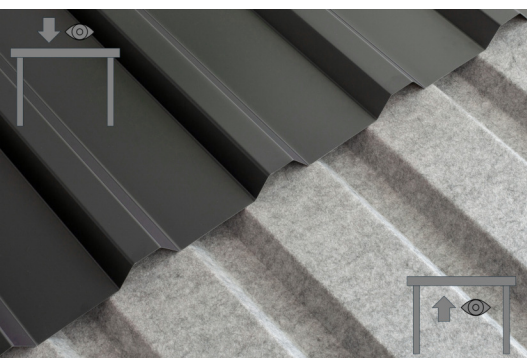

CARPORT EMSLAND

carport à toiture plate

CARPORT EMSLAND

402 x 604 cm

Exemple de conception

- Structure massive en bois lamellé-collé de haute qualité (épicéa)
- Peinture couleur en gris ardoise
- Panneaux de toit en acier avec voile anti-condensation
- Poteaux 12 x 12 cm

Carport

CARPORT EMSLAND 402 X 604 CM, PANNEAUX DE TOIT EN ACIER AVEC VOILE DE CONDENSATION ANTIQUE, GRIS ARDOISE

Fiche technique / description de construction

Matériau	Bois lamellé-collé, épinette
Couleur	Gris ardoise
Traitement des couleurs	Lasuré
Taille	402 x 604 cm
Dimensions de sol (largeur)	376 cm
Dimensions de sol (profondeur)	496 cm
Dimension hors tout (largeur)	402 cm
Dimension hors tout (profondeur)	604 cm
Hauteur pignon	242 cm
Hauteur chéneau	230 cm
Hauteur totale (avant)	242 cm
Hauteur totale (arrière)	230 cm
Type de toiture	Toit plat
Matériau de la couverture de toit	Tôle trapézoïdale en acier avec voile anti-condensation
Couleur du toit	Anthracite
Épaisseur du toit	0,5 mm