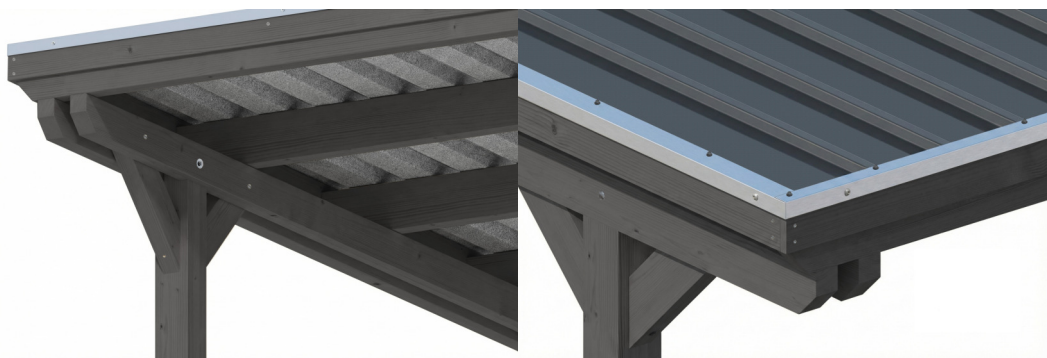

CARPORT EMSLAND

carport à toiture plate

CARPORT EMSLAND

402 x 604 cm

Exemple de conception

- Structure massive en bois lamellé-collé de haute qualité (épicéa)
- Peinture couleur en gris ardoise
- Panneaux de toit en acier avec voile anti-condensation
- Poteaux 12 x 12 cm

Carport

CARPORT EMSLAND 402 X 604 CM, PANNEAUX DE TOIT EN ACIER AVEC VOILE DE CONDENSATION ANTIQUE, GRIS ARDOISE

Fiche technique / description de construction

Matériau	Bois lamellé-collé, épinette
Couleur	Gris ardoise
Traitement des couleurs	Lasuré
Taille	402 x 604 cm
Dimensions de sol (largeur)	376 cm
Dimensions de sol (profondeur)	496 cm
Dimension hors tout (largeur)	402 cm
Dimension hors tout (profondeur)	604 cm
Hauteur pignon	242 cm
Hauteur chéneau	230 cm
Hauteur totale (avant)	242 cm
Hauteur totale (arrière)	230 cm
Type de toiture	Toit plat
Matériau de la couverture de toit	Tôle trapézoïdale en acier avec voile anti-condensation
Couleur du toit	Anthracite
Épaisseur du toit	0,5 mm

Surface de toiture	23.96 m²
Pente du toit	vers l'arrière
Pentes	1.2 °
Avancée de toit avant	74 cm
Avancée de toit arrière	34 cm
Avancée de toit (à gauche)	13 cm
Avancée de toit (à droite)	13 cm
Cadre de toit	Bandeau bois avec extrémité en aluminium
Charge de neige	1.25 kN/m²
Pression du vent	0.95 kN/m²
Surface au sol	24.28 m²
Volume aménagé	57.3 m³
Largeur de passage	352 cm
Hauteur de passage (l'avant)	223 cm
Hauteur d'entrée (l'arrière)	211 cm
Epaisseur des poteaux	12 x 12 cm
Longueur de poteaux	220 cm
Distance entre poteaux (largeur)	352 cm
Distance entre poteaux (profondeur)	230 cm
Nombre de poteaux	6 Stück
Ancrage	Ancrages en H de poteaux
Type d'installation	Autoportés
Non inclus	Béton
Garantie	5 ans selon nos conditions de garantie
Poids brut	528 kg
Nombre de colis	1
Cote d'emballage	Largeur: 410 cm, Hauteur: 52 cm, Profondeur: 120 cm, 528 kg
Numéro d'article	250059-13-41
Numéro EAN	4018211046300