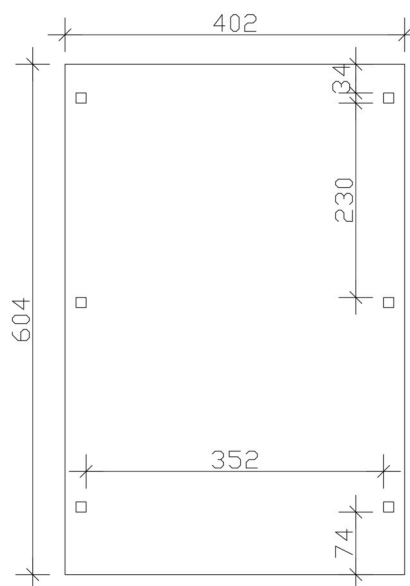

CARPORT EMSLAND

carport à toiture plate

CARPORT EMSLAND

402 x 604 cm

Exemple de conception

- Structure massive en bois lamellé-collé de haute qualité (épicéa)
- Peinture couleur anthracite
- Planches de toit avec membrane EPDM
- Poteaux 12 x 12 cm

Carport

CARPORT EMSLAND 402 X 604 CM AVEC TOIT EPDM, ANTHRACITE

Fiche technique / description de construction

Matériau	Bois lamellé-collé, épinette
Couleur	Anthracite
Traitement des couleurs	Lasuré
Taille	402 x 604 cm
Dimensions de sol (largeur)	376 cm
Dimensions de sol (profondeur)	496 cm
Dimension hors tout (largeur)	402 cm
Dimension hors tout (profondeur)	604 cm
Hauteur pignon	242 cm
Hauteur chéneau	230 cm
Hauteur totale (avant)	242 cm
Hauteur totale (arrière)	230 cm
Type de toiture	Toit plat
Matériau de la couverture de toit	Planches de toit à rainure et languette avec membrane EPDM
Couleur du toit	Noire
Epaisseur du toit	20 mm

Surface de toiture	23.96 m²
Pente du toit	vers l'arrière
Pentes	1.2 °
Avancée de toit avant	74 cm
Avancée de toit arrière	34 cm
Avancée de toit (à gauche)	13 cm
Avancée de toit (à droite)	13 cm
Cadre de toit	Bandeau bois avec extrémité en aluminium
Charge de neige	1.25 kN/m²
Pression du vent	0.95 kN/m²
Surface au sol	24.28 m²
Volume aménagé	57.3 m³
Largeur de passage	352 cm
Hauteur de passage (l'avant)	223 cm
Hauteur d'entrée (l'arrière)	211 cm
Epaisseur des poteaux	12 x 12 cm
Longueur de poteaux	220 cm
Distance entre poteaux (largeur)	352 cm
Distance entre poteaux (profondeur)	230 cm
Nombre de poteaux	6 Stück
Ancrage	Ancrages en H de poteaux
Type d'installation	Autoportés
Non inclus	Béton
Garantie	5 ans selon nos conditions de garantie
Poids brut	696 kg
Nombre de colis	2
Cote d'emballage	Largeur: 410 cm, Hauteur: 63 cm, Profondeur: 120 cm, 651 kg Largeur: 80 cm, Hauteur: 40 cm, Profondeur: 120 cm, 45 kg
Numéro d'article	250059-16-35
Numéro EAN	4018211046317

CARPORT EMSLAND

402 x 604 cm

Plan de sol

Vue en coupe

CARPORT EMSLAND

402 x 604 cm
Coupes et vues Échelle 1:100

Vue de face