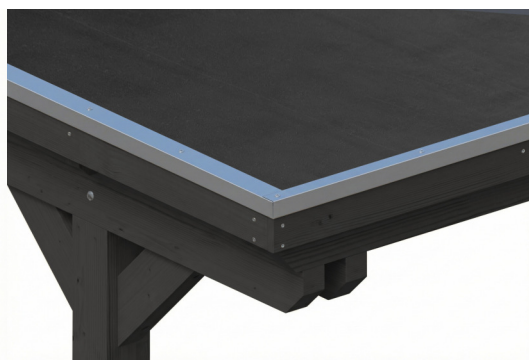

CARPORT EMSLAND

carport à toiture plate

CARPORT EMSLAND

402 x 604 cm

Exemple de conception

- Structure massive en bois lamellé-collé de haute qualité (épicéa)
- Peinture couleur anthracite
- Planches de toit avec membrane EPDM
- Poteaux 12 x 12 cm

Carport

CARPORT EMSLAND 402 X 604 CM AVEC TOIT EPDM, ANTHRACITE

Fiche technique / description de construction

Matériau	Bois lamellé-collé, épinette
Couleur	Anthracite
Traitement des couleurs	Lasuré
Taille	402 x 604 cm
Dimensions de sol (largeur)	376 cm
Dimensions de sol (profondeur)	496 cm
Dimension hors tout (largeur)	402 cm
Dimension hors tout (profondeur)	604 cm
Hauteur pignon	242 cm
Hauteur chéneau	230 cm
Hauteur totale (avant)	242 cm
Hauteur totale (arrière)	230 cm
Type de toiture	Toit plat
Matériau de la couverture de toit	Planches de toit à rainure et languette avec membrane EPDM
Couleur du toit	Noire
Epaisseur du toit	20 mm

Surface de toiture	23.96 m²
Pente du toit	vers l'arrière
Pentes	1.2 °
Avancée de toit avant	74 cm
Avancée de toit arrière	34 cm
Avancée de toit (à gauche)	13 cm
Avancée de toit (à droite)	13 cm
Cadre de toit	Bandeau bois avec extrémité en aluminium
Charge de neige	1.25 kN/m²
Pression du vent	0.95 kN/m²
Surface au sol	24.28 m²
Volume aménagé	57.3 m³
Largeur de passage	352 cm
Hauteur de passage (l'avant)	223 cm
Hauteur d'entrée (l'arrière)	211 cm
Epaisseur des poteaux	12 x 12 cm
Longueur de poteaux	220 cm
Distance entre poteaux (largeur)	352 cm
Distance entre poteaux (profondeur)	230 cm
Nombre de poteaux	6 Stück
Ancrage	Ancrages en H de poteaux
Type d'installation	Autoportés
Non inclus	Béton
Garantie	5 ans selon nos conditions de garantie
Poids brut	696 kg
Nombre de colis	2
Cote d'emballage	Largeur: 410 cm, Hauteur: 63 cm, Profondeur: 120 cm, 651 kg Largeur: 80 cm, Hauteur: 40 cm, Profondeur: 120 cm, 45 kg
Numéro d'article	250059-16-35
Numéro EAN	4018211046317

CARPORT EMSLAND

402 x 604 cm

Plan de sol

Vue en coupe

CARPORT EMSLAND

402 x 604 cm
Coupes et vues Échelle 1:100

Vue de face