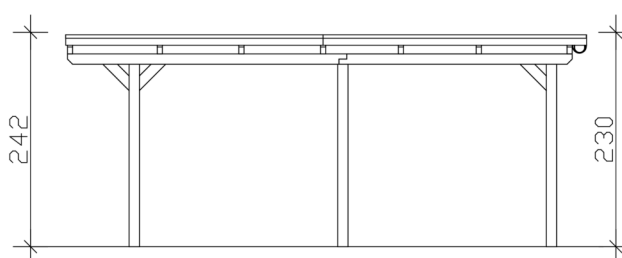

CARPORT EMSLAND

carport à toiture plate

CARPORT EMSLAND

402 x 604 cm

Exemple de conception

- Structure massive en bois lamellé-collé de haute qualité (épicéa)
- Peinture couleur anthracite
- Planches de toit avec membrane EPDM
- Poteaux 12 x 12 cm

Carport

CARPORT EMSLAND 402 X 604 CM AVEC TOIT EPDM, ANTHRACITE

Fiche technique / description de construction

Matériau	Bois lamellé-collé, épinette
Couleur	Anthracite
Traitement des couleurs	Lasuré
Taille	402 x 604 cm
Dimensions de sol (largeur)	376 cm
Dimensions de sol (profondeur)	496 cm
Dimension hors tout (largeur)	402 cm
Dimension hors tout (profondeur)	604 cm
Hauteur pignon	242 cm
Hauteur chéneau	230 cm
Hauteur totale (avant)	242 cm
Hauteur totale (arrière)	230 cm
Type de toiture	Toit plat
Matériau de la couverture de toit	Planches de toit à rainure et languette avec membrane EPDM
Couleur du toit	Noire
Epaisseur du toit	20 mm

Surface de toiture	23.96 m²
Pente du toit	vers l'arrière
Pentes	1.2 °
Avancée de toit avant	74 cm
Avancée de toit arrière	34 cm
Avancée de toit (à gauche)	13 cm
Avancée de toit (à droite)	13 cm
Cadre de toit	Bandeau bois avec extrémité en aluminium
Charge de neige	1.25 kN/m²
Pression du vent	0.95 kN/m²
Surface au sol	24.28 m²
Volume aménagé	57.3 m³
Largeur de passage	352 cm
Hauteur de passage (l'avant)	223 cm
Hauteur d'entrée (l'arrière)	211 cm
Epaisseur des poteaux	12 x 12 cm
Longueur de poteaux	220 cm
Distance entre poteaux (largeur)	352 cm
Distance entre poteaux (profondeur)	230 cm
Nombre de poteaux	6 Stück
Ancrage	Ancrages en H de poteaux
Type d'installation	Autoportés
Non inclus	Béton
Garantie	5 ans selon nos conditions de garantie
Poids brut	696 kg
Nombre de colis	2
Cote d'emballage	Largeur: 410 cm, Hauteur: 63 cm, Profondeur: 120 cm, 651 kg Largeur: 80 cm, Hauteur: 40 cm, Profondeur: 120 cm, 45 kg
Numéro d'article	250059-16-35
Numéro EAN	4018211046317

CARPORT EMSLAND

402 x 604 cm

Plan de sol

Vue en coupe

CARPORT EMSLAND

402 x 604 cm
Coupes et vues Échelle 1:100

Vue de face