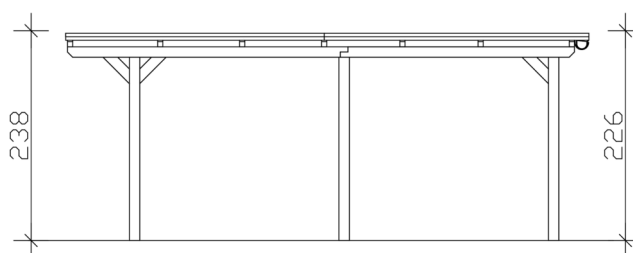

### Fiche technique / description de construction

Matériau	<b>Bois lamellé-collé, épinette</b>
Couleur	<b>Naturel</b>
Traitement des couleurs	<b>Non</b>
Taille	<b>340 x 604 cm</b>
Dimensions de sol (largeur)	<b>315 cm</b>
Dimensions de sol (profondeur)	<b>496 cm</b>
Dimension hors tout (largeur)	<b>340 cm</b>
Dimension hors tout (profondeur)	<b>604 cm</b>
Hauteur pignon	<b>238 cm</b>
Hauteur chéneau	<b>226 cm</b>
Hauteur totale (avant)	<b>238 cm</b>
Hauteur totale (arrière)	<b>226 cm</b>
Type de toiture	<b>Toit plat</b>
Matériau de la couverture de toit	<b>Tôle trapézoïdale en acier avec voile anti-condensation</b>
Couleur du toit	<b>Anthracite</b>
Épaisseur du toit	<b>0,5 mm</b>

## CARPORT EMSLAND

340 x 604 cm

Plan de sol

Vue en coupe

## CARPORT EMSLAND

340 x 604 cm  
Coupes et vues Échelle 1:100

Vue de face