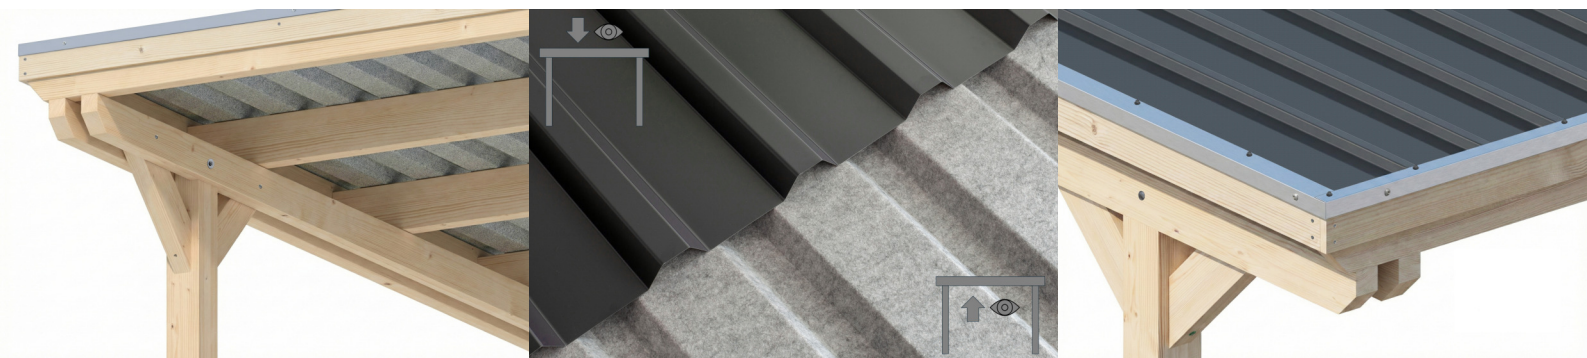

# CARPORT EMSLAND

carport à toiture plate

CARPORT EMSLAND  
340 x 604 cm

Exemple de conception

- Structure massive en bois lamellé-collé de haute qualité (épicéa)
- sans peinture couleur
- Panneaux de toit en acier avec voile anti-condensation
- Poteaux 12 x 12 cm

Carport

## CARPORT EMSLAND 340 X 604 CM, PANNEAUX DE TOIT EN ACIER AVEC VOILE DE CONDENSATION ANTIQUE, NATUREL

### Fiche technique / description de construction

Matériau	<b>Bois lamellé-collé, épinette</b>
Couleur	<b>Naturel</b>
Traitement des couleurs	<b>Non</b>
Taille	<b>340 x 604 cm</b>
Dimensions de sol (largeur)	<b>315 cm</b>
Dimensions de sol (profondeur)	<b>496 cm</b>
Dimension hors tout (largeur)	<b>340 cm</b>
Dimension hors tout (profondeur)	<b>604 cm</b>
Hauteur pignon	<b>238 cm</b>
Hauteur chéneau	<b>226 cm</b>
Hauteur totale (avant)	<b>238 cm</b>
Hauteur totale (arrière)	<b>226 cm</b>
Type de toiture	<b>Toit plat</b>
Matériau de la couverture de toit	<b>Tôle trapézoïdale en acier avec voile anti-condensation</b>
Couleur du toit	<b>Anthracite</b>
Épaisseur du toit	<b>0,5 mm</b>