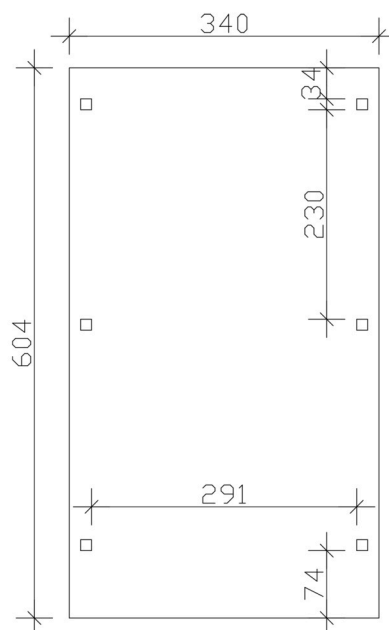

### Fiche technique / description de construction

Matériau	<b>Bois lamellé-collé, épinette</b>
Couleur	<b>Naturel</b>
Traitement des couleurs	<b>Non</b>
Taille	<b>340 x 604 cm</b>
Dimensions de sol (largeur)	<b>315 cm</b>
Dimensions de sol (profondeur)	<b>496 cm</b>
Dimension hors tout (largeur)	<b>340 cm</b>
Dimension hors tout (profondeur)	<b>604 cm</b>
Hauteur pignon	<b>238 cm</b>
Hauteur chéneau	<b>226 cm</b>
Hauteur totale (avant)	<b>238 cm</b>
Hauteur totale (arrière)	<b>226 cm</b>
Type de toiture	<b>Toit plat</b>
Matériau de la couverture de toit	<b>Tôle trapézoïdale en acier avec voile anti-condensation</b>
Couleur du toit	<b>Anthracite</b>
Épaisseur du toit	<b>0,5 mm</b>

Surface de toiture	<b>20.23 m<sup>2</sup></b>
Pente du toit	<b>vers l'arrière</b>
Pentes	<b>1.2 °</b>
Avancée de toit avant	<b>74 cm</b>
Avancée de toit arrière	<b>34 cm</b>
Avancée de toit (à gauche)	<b>12.5 cm</b>
Avancée de toit (à droite)	<b>12.5 cm</b>
Cadre de toit	<b>Bandeau bois avec extrémité en aluminium</b>
Charge de neige	<b>1.05 kN/m<sup>2</sup></b>
Pression du vent	<b>0.95 kN/m<sup>2</sup></b>
Surface au sol	<b>20.54 m<sup>2</sup></b>
Volume aménagé	<b>47.64 m<sup>3</sup></b>
Largeur de passage	<b>291 cm</b>
Hauteur de passage (l'avant)	<b>223 cm</b>
Hauteur d'entrée (l'arrière)	<b>211 cm</b>
Epaisseur des poteaux	<b>12 x 12 cm</b>
Longueur de poteaux	<b>220 cm</b>
Distance entre poteaux (largeur)	<b>291 cm</b>
Distance entre poteaux (profondeur)	<b>230 cm</b>
Nombre de poteaux	<b>6 Stück</b>
Ancrage	<b>Ancrages en H de poteaux</b>
Type d'installation	<b>Autoportés</b>
Non inclus	<b>Béton</b>
Garantie	<b>5 ans selon nos conditions de garantie</b>
Poids brut	<b>449 kg</b>
Nombre de colis	<b>1</b>
Cote d'emballage	<b>Largeur: 360 cm, Hauteur: 52 cm, Profondeur: 120 cm, 449 kg</b>
Numéro d'article	<b>250011-00-41</b>
Numéro EAN	<b>4018211250011</b>

## CARPORT EMSLAND

340 x 604 cm

Plan de sol

Vue en coupe