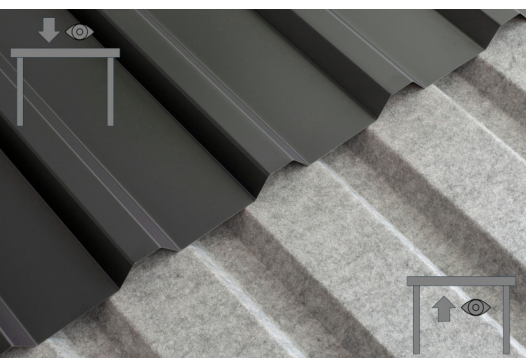

CARPORT EMSLAND

carport à toiture plate

CARPORT EMSLAND

340 x 604 cm

Exemple de conception

- Structure massive en bois lamellé-collé de haute qualité (épicéa)
- Peinture couleur en gris ardoise
- Panneaux de toit en acier avec voile anti-condensation
- Poteaux 12 x 12 cm

Carport

CARPORT EMSLAND 340 X 604 CM, PANNEAUX DE TOIT EN ACIER AVEC VOILE DE CONDENSATION ANTIQUE, GRIS ARDOISE

Fiche technique / description de construction

Matériau	Bois lamellé-collé, épinette
Couleur	Gris ardoise
Traitement des couleurs	Lasuré
Taille	340 x 604 cm
Dimensions de sol (largeur)	315 cm
Dimensions de sol (profondeur)	496 cm
Dimension hors tout (largeur)	340 cm
Dimension hors tout (profondeur)	604 cm
Hauteur pignon	238 cm
Hauteur chéneau	226 cm
Hauteur totale (avant)	238 cm
Hauteur totale (arrière)	226 cm
Type de toiture	Toit plat
Matériau de la couverture de toit	Tôle trapézoïdale en acier avec voile anti-condensation
Couleur du toit	Anthracite
Épaisseur du toit	0,5 mm