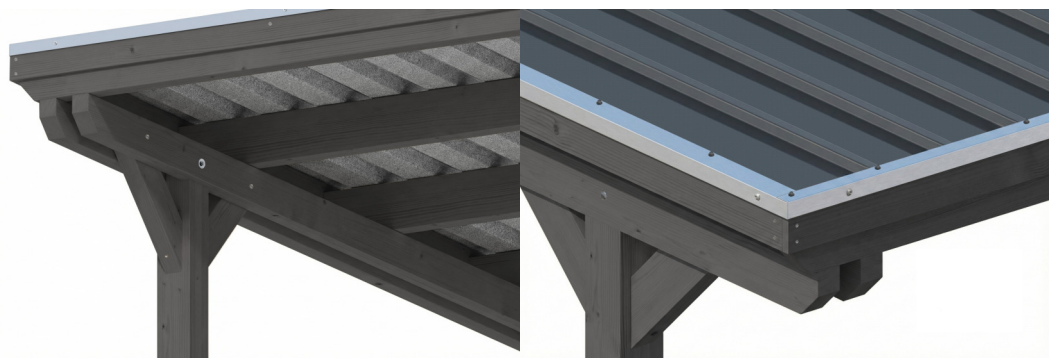

CARPORT EMSLAND

carport à toiture plate

CARPORT EMSLAND

340 x 604 cm

Exemple de conception

- Structure massive en bois lamellé-collé de haute qualité (épicéa)
- Peinture couleur en gris ardoise
- Panneaux de toit en acier avec voile anti-condensation
- Poteaux 12 x 12 cm

Carport

CARPORT EMSLAND 340 X 604 CM, PANNEAUX DE TOIT EN ACIER AVEC VOILE DE CONDENSATION ANTIQUE, GRIS ARDOISE

Fiche technique / description de construction

Matériau	Bois lamellé-collé, épinette
Couleur	Gris ardoise
Traitement des couleurs	Lasuré
Taille	340 x 604 cm
Dimensions de sol (largeur)	315 cm
Dimensions de sol (profondeur)	496 cm
Dimension hors tout (largeur)	340 cm
Dimension hors tout (profondeur)	604 cm
Hauteur pignon	238 cm
Hauteur chéneau	226 cm
Hauteur totale (avant)	238 cm
Hauteur totale (arrière)	226 cm
Type de toiture	Toit plat
Matériau de la couverture de toit	Tôle trapézoïdale en acier avec voile anti-condensation
Couleur du toit	Anthracite
Épaisseur du toit	0,5 mm

Surface de toiture	20.23 m²
Pente du toit	vers l'arrière
Pentes	1.2 °
Avancée de toit avant	74 cm
Avancée de toit arrière	34 cm
Avancée de toit (à gauche)	12.5 cm
Avancée de toit (à droite)	12.5 cm
Cadre de toit	Bandeau bois avec extrémité en aluminium
Charge de neige	1.05 kN/m²
Pression du vent	0.95 kN/m²
Surface au sol	20.54 m²
Volume aménagé	47.64 m³
Largeur de passage	291 cm
Hauteur de passage (l'avant)	223 cm
Hauteur d'entrée (l'arrière)	211 cm
Epaisseur des poteaux	12 x 12 cm
Longueur de poteaux	220 cm
Distance entre poteaux (largeur)	291 cm
Distance entre poteaux (profondeur)	230 cm
Nombre de poteaux	6 Stück
Ancrage	Ancrages en H de poteaux
Type d'installation	Autoportés
Non inclus	Béton
Garantie	5 ans selon nos conditions de garantie
Poids brut	449 kg
Nombre de colis	1
Cote d'emballage	Largeur: 360 cm, Hauteur: 52 cm, Profondeur: 120 cm, 449 kg
Numéro d'article	250011-13-41
Numéro EAN	4018211045945