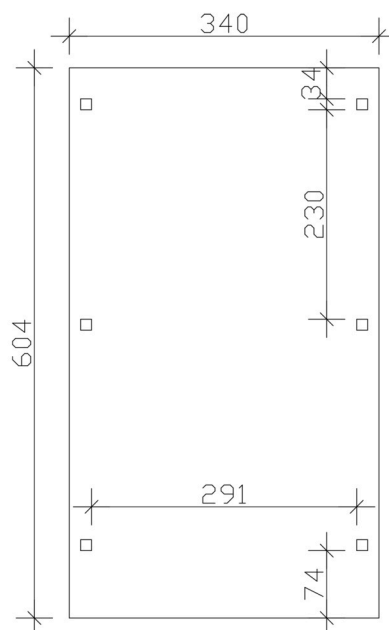

Carport

CARPORT EMSLAND 340 X 604 CM, PANNEAUX DE TOIT EN ACIER AVEC VOILE DE CONDENSATION ANTIQUE, GRIS ARDOISE

Fiche technique / description de construction

Matériau	Bois lamellé-collé, épinette
Couleur	Gris ardoise
Traitement des couleurs	Lasuré
Taille	340 x 604 cm
Dimensions de sol (largeur)	315 cm
Dimensions de sol (profondeur)	496 cm
Dimension hors tout (largeur)	340 cm
Dimension hors tout (profondeur)	604 cm
Hauteur pignon	238 cm
Hauteur chéneau	226 cm
Hauteur totale (avant)	238 cm
Hauteur totale (arrière)	226 cm
Type de toiture	Toit plat
Matériau de la couverture de toit	Tôle trapézoïdale en acier avec voile anti-condensation
Couleur du toit	Anthracite
Épaisseur du toit	0,5 mm

Surface de toiture	20.23 m²
Pente du toit	vers l'arrière
Pentes	1.2 °
Avancée de toit avant	74 cm
Avancée de toit arrière	34 cm
Avancée de toit (à gauche)	12.5 cm
Avancée de toit (à droite)	12.5 cm
Cadre de toit	Bandeau bois avec extrémité en aluminium
Charge de neige	1.05 kN/m²
Pression du vent	0.95 kN/m²
Surface au sol	20.54 m²
Volume aménagé	47.64 m³
Largeur de passage	291 cm
Hauteur de passage (l'avant)	223 cm
Hauteur d'entrée (l'arrière)	211 cm
Epaisseur des poteaux	12 x 12 cm
Longueur de poteaux	220 cm
Distance entre poteaux (largeur)	291 cm
Distance entre poteaux (profondeur)	230 cm
Nombre de poteaux	6 Stück
Ancrage	Ancrages en H de poteaux
Type d'installation	Autoportés
Non inclus	Béton
Garantie	5 ans selon nos conditions de garantie
Poids brut	449 kg
Nombre de colis	1
Cote d'emballage	Largeur: 360 cm, Hauteur: 52 cm, Profondeur: 120 cm, 449 kg
Numéro d'article	250011-13-41
Numéro EAN	4018211045945

CARPORT EMSLAND

340 x 604 cm

Plan de sol

Vue en coupe

CARPORT EMSLAND

340 x 604 cm
Coupes et vues Échelle 1:100

Vue de face