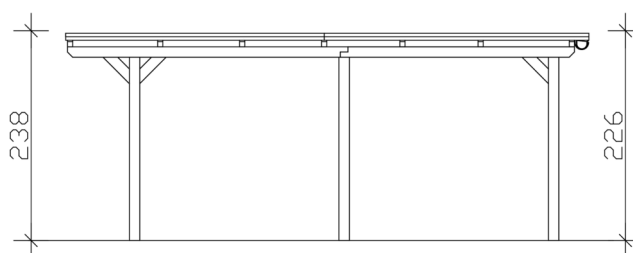

Carport

CARPORT EMSLAND 340 X 604 CM, PANNEAUX DE TOIT EN ACIER AVEC VOILE DE CONDENSATION ANTIQUE, GRIS ARDOISE

Fiche technique / description de construction

Matériau	Bois lamellé-collé, épinette
Couleur	Gris ardoise
Traitement des couleurs	Lasuré
Taille	340 x 604 cm
Dimensions de sol (largeur)	315 cm
Dimensions de sol (profondeur)	496 cm
Dimension hors tout (largeur)	340 cm
Dimension hors tout (profondeur)	604 cm
Hauteur pignon	238 cm
Hauteur chéneau	226 cm
Hauteur totale (avant)	238 cm
Hauteur totale (arrière)	226 cm
Type de toiture	Toit plat
Matériau de la couverture de toit	Tôle trapézoïdale en acier avec voile anti-condensation
Couleur du toit	Anthracite
Épaisseur du toit	0,5 mm

Surface de toiture	20.23 m²
Pente du toit	vers l'arrière
Pentes	1.2 °
Avancée de toit avant	74 cm
Avancée de toit arrière	34 cm
Avancée de toit (à gauche)	12.5 cm
Avancée de toit (à droite)	12.5 cm
Cadre de toit	Bandeau bois avec extrémité en aluminium
Charge de neige	1.05 kN/m²
Pression du vent	0.95 kN/m²
Surface au sol	20.54 m²
Volume aménagé	47.64 m³
Largeur de passage	291 cm
Hauteur de passage (l'avant)	223 cm
Hauteur d'entrée (l'arrière)	211 cm
Epaisseur des poteaux	12 x 12 cm
Longueur de poteaux	220 cm
Distance entre poteaux (largeur)	291 cm
Distance entre poteaux (profondeur)	230 cm
Nombre de poteaux	6 Stück
Ancrage	Ancrages en H de poteaux
Type d'installation	Autoportés
Non inclus	Béton
Garantie	5 ans selon nos conditions de garantie
Poids brut	449 kg
Nombre de colis	1
Cote d'emballage	Largeur: 360 cm, Hauteur: 52 cm, Profondeur: 120 cm, 449 kg
Numéro d'article	250011-13-41
Numéro EAN	4018211045945

CARPORT EMSLAND

340 x 604 cm

Plan de sol

Vue en coupe

CARPORT EMSLAND

340 x 604 cm
Coupes et vues Échelle 1:100

Vue de face