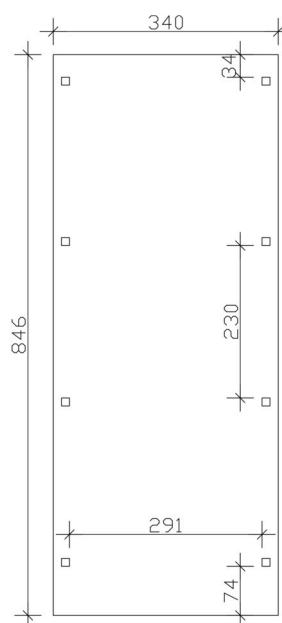

### Fiche technique / description de construction

Matériau	<b>Bois lamellé-collé, épinette</b>
Couleur	<b>Naturel</b>
Traitement des couleurs	<b>Non</b>
Taille	<b>340 x 846 cm</b>
Dimensions de sol (largeur)	<b>315 cm</b>
Dimensions de sol (profondeur)	<b>738 cm</b>
Dimension hors tout (largeur)	<b>340 cm</b>
Dimension hors tout (profondeur)	<b>846 cm</b>
Hauteur pignon	<b>238 cm</b>
Hauteur chéneau	<b>221 cm</b>
Hauteur totale (avant)	<b>238 cm</b>
Hauteur totale (arrière)	<b>221 cm</b>
Type de toiture	<b>Toit plat</b>
Matériau de la couverture de toit	<b>Planches de toit à rainure et languette avec membrane EPDM</b>
Couleur du toit	<b>Noire</b>
Epaisseur du toit	<b>20 mm</b>

## CARPORT EMSLAND

340 x 846 cm

Vue en coupe

Plan de sol

## CARPORT EMSLAND

340 x 846 cm  
Coupes et vues Échelle 1:100

Vue de face