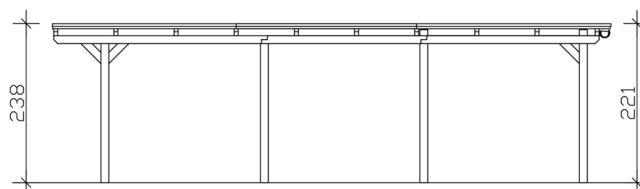

### Fiche technique / description de construction

Matériau	<b>Bois lamellé-collé, épinette</b>
Couleur	<b>Naturel</b>
Traitement des couleurs	<b>Non</b>
Taille	<b>340 x 846 cm</b>
Dimensions de sol (largeur)	<b>315 cm</b>
Dimensions de sol (profondeur)	<b>738 cm</b>
Dimension hors tout (largeur)	<b>340 cm</b>
Dimension hors tout (profondeur)	<b>846 cm</b>
Hauteur pignon	<b>238 cm</b>
Hauteur chéneau	<b>221 cm</b>
Hauteur totale (avant)	<b>238 cm</b>
Hauteur totale (arrière)	<b>221 cm</b>
Type de toiture	<b>Toit plat</b>
Matériau de la couverture de toit	<b>Planches de toit à rainure et languette avec membrane EPDM</b>
Couleur du toit	<b>Noire</b>
Epaisseur du toit	<b>20 mm</b>

Surface de toiture	<b>28.36 m<sup>2</sup></b>
Pente du toit	<b>vers l'arrière</b>
Pentes	<b>1.2 °</b>
Avancée de toit avant	<b>74 cm</b>
Avancée de toit arrière	<b>34 cm</b>
Avancée de toit (à gauche)	<b>12.5 cm</b>
Avancée de toit (à droite)	<b>12.5 cm</b>
Cadre de toit	<b>Bandeau bois avec extrémité en aluminium</b>
Charge de neige	<b>1.05 kN/m<sup>2</sup></b>
Pression du vent	<b>0.95 kN/m<sup>2</sup></b>
Surface au sol	<b>28.76 m<sup>2</sup></b>
Volume aménagé	<b>66.01 m<sup>3</sup></b>
Largeur de passage	<b>291 cm</b>
Hauteur de passage (l'avant)	<b>223 cm</b>
Hauteur d'entrée (l'arrière)	<b>206 cm</b>
Epaisseur des poteaux	<b>12 x 12 cm</b>
Longueur de poteaux	<b>220 cm</b>
Distance entre poteaux (largeur)	<b>291 cm</b>
Distance entre poteaux (profondeur)	<b>230 cm</b>
Nombre de poteaux	<b>8 Stück</b>
Ancrage	<b>Ancrages en H de poteaux</b>
Type d'installation	<b>Autoportés</b>
Non inclus	<b>Béton</b>
Garantie	<b>5 ans selon nos conditions de garantie</b>
Poids brut	<b>840 kg</b>
Nombre de colis	<b>2</b>
Cote d'emballage	<b>Largeur: 360 cm, Hauteur: 73 cm, Profondeur: 120 cm, 783 kg</b> <b>Largeur: 80 cm, Hauteur: 40 cm, Profondeur: 120 cm, 57 kg</b>
Numéro d'article	<b>250028-00-35</b>
Numéro EAN	<b>4018211045976</b>

## CARPORT EMSLAND

340 x 846 cm

Vue en coupe

Plan de sol