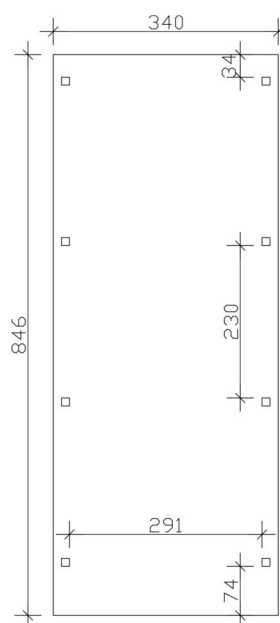

### Fiche technique / description de construction

Matériau	<b>Bois lamellé-collé, épinette</b>
Couleur	<b>Blanc</b>
Traitement des couleurs	<b>Lasuré</b>
Taille	<b>340 x 846 cm</b>
Dimensions de sol (largeur)	<b>315 cm</b>
Dimensions de sol (profondeur)	<b>738 cm</b>
Dimension hors tout (largeur)	<b>340 cm</b>
Dimension hors tout (profondeur)	<b>846 cm</b>
Hauteur pignon	<b>238 cm</b>
Hauteur chéneau	<b>221 cm</b>
Hauteur totale (avant)	<b>238 cm</b>
Hauteur totale (arrière)	<b>221 cm</b>
Type de toiture	<b>Toit plat</b>
Matériau de la couverture de toit	<b>Planches de toit à rainure et languette avec membrane EPDM</b>
Couleur du toit	<b>Noire</b>
Epaisseur du toit	<b>20 mm</b>

### 340 x 846 cm

Vue en coupe

Plan de sol

## CARPORT EMSLAND

340 x 846 cm  
Coupes et vues Échelle 1:100

Vue de face