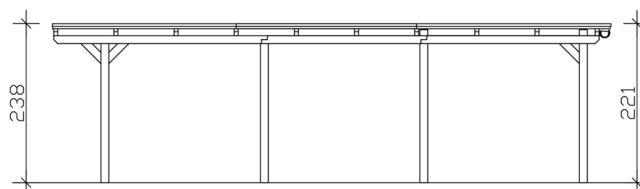

### Fiche technique / description de construction

Matériau	<b>Bois lamellé-collé, épinette</b>
Couleur	<b>Blanc</b>
Traitement des couleurs	<b>Lasuré</b>
Taille	<b>340 x 846 cm</b>
Dimensions de sol (largeur)	<b>315 cm</b>
Dimensions de sol (profondeur)	<b>738 cm</b>
Dimension hors tout (largeur)	<b>340 cm</b>
Dimension hors tout (profondeur)	<b>846 cm</b>
Hauteur pignon	<b>238 cm</b>
Hauteur chéneau	<b>221 cm</b>
Hauteur totale (avant)	<b>238 cm</b>
Hauteur totale (arrière)	<b>221 cm</b>
Type de toiture	<b>Toit plat</b>
Matériau de la couverture de toit	<b>Planches de toit à rainure et languette avec membrane EPDM</b>
Couleur du toit	<b>Noire</b>
Epaisseur du toit	<b>20 mm</b>

Surface de toiture	<b>28.36 m<sup>2</sup></b>
Pente du toit	<b>vers l'arrière</b>
Pentes	<b>1.2 °</b>
Avancée de toit avant	<b>74 cm</b>
Avancée de toit arrière	<b>34 cm</b>
Avancée de toit (à gauche)	<b>12.5 cm</b>
Avancée de toit (à droite)	<b>12.5 cm</b>
Cadre de toit	<b>Bandeau bois avec extrémité en aluminium</b>
Charge de neige	<b>1.05 kN/m<sup>2</sup></b>
Pression du vent	<b>0.95 kN/m<sup>2</sup></b>
Surface au sol	<b>28.76 m<sup>2</sup></b>
Volume aménagé	<b>66.01 m<sup>3</sup></b>
Largeur de passage	<b>291 cm</b>
Hauteur de passage (l'avant)	<b>223 cm</b>
Hauteur d'entrée (l'arrière)	<b>206 cm</b>
Epaisseur des poteaux	<b>12 x 12 cm</b>
Longueur de poteaux	<b>220 cm</b>
Distance entre poteaux (largeur)	<b>291 cm</b>
Distance entre poteaux (profondeur)	<b>230 cm</b>
Nombre de poteaux	<b>8 Stück</b>
Ancrage	<b>Ancrages en H de poteaux</b>
Type d'installation	<b>Autoportés</b>
Non inclus	<b>Béton</b>
Garantie	<b>5 ans selon nos conditions de garantie</b>
Poids brut	<b>840 kg</b>
Nombre de colis	<b>2</b>
Cote d'emballage	<b>Largeur: 360 cm, Hauteur: 73 cm, Profondeur: 120 cm, 783 kg</b> <b>Largeur: 80 cm, Hauteur: 40 cm, Profondeur: 120 cm, 57 kg</b>
Numéro d'article	<b>250028-11-35</b>
Numéro EAN	<b>4018211046034</b>

### 340 x 846 cm

Vue en coupe

Plan de sol