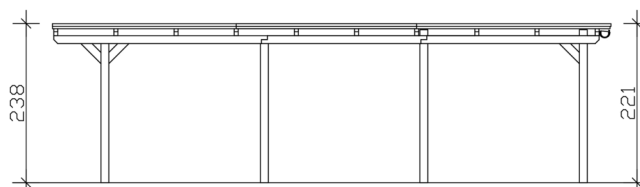

CARPORT EMSLAND

carport à toiture plate

CARPORT EMSLAND

340 x 846 cm

Exemple de conception

- Structure massive en bois lamellé-collé de haute qualité (épicéa)
- peinture couleur blanc
- Panneaux de toit en acier avec voile anti-condensation
- Poteaux 12 x 12 cm

Carport

CARPORT EMSLAND 340 X 846 CM, PANNEAUX DE TOIT EN ACIER AVEC VOILE DE CONDENSATION ANTIQUE, BLANC

Fiche technique / description de construction

Matériau	Bois lamellé-collé, épinette
Couleur	Blanc
Traitement des couleurs	Lasuré
Taille	340 x 846 cm
Dimensions de sol (largeur)	315 cm
Dimensions de sol (profondeur)	738 cm
Dimension hors tout (largeur)	340 cm
Dimension hors tout (profondeur)	846 cm
Hauteur pignon	238 cm
Hauteur chéneau	221 cm
Hauteur totale (avant)	238 cm
Hauteur totale (arrière)	221 cm
Type de toiture	Toit plat
Matériau de la couverture de toit	Tôle trapézoïdale en acier avec voile anti-condensation
Couleur du toit	Anthracite
Épaisseur du toit	0,5 mm

Surface de toiture	28.36 m²
Pente du toit	vers l'arrière
Pentes	1.2 °
Avancée de toit avant	74 cm
Avancée de toit arrière	34 cm
Avancée de toit (à gauche)	12.5 cm
Avancée de toit (à droite)	12.5 cm
Cadre de toit	Bandeau bois avec extrémité en aluminium
Charge de neige	1.05 kN/m²
Pression du vent	0.95 kN/m²
Surface au sol	28.76 m²
Volume aménagé	66.01 m³
Largeur de passage	291 cm
Hauteur de passage (l'avant)	223 cm
Hauteur d'entrée (l'arrière)	206 cm
Epaisseur des poteaux	12 x 12 cm
Longueur de poteaux	220 cm
Distance entre poteaux (largeur)	291 cm
Distance entre poteaux (profondeur)	230 cm
Nombre de poteaux	8 Stück
Ancrage	Ancrages en H de poteaux
Type d'installation	Autoportés
Non inclus	Béton
Garantie	5 ans selon nos conditions de garantie
Poids brut	610 kg
Nombre de colis	1
Cote d'emballage	Largeur: 360 cm, Hauteur: 58 cm, Profondeur: 120 cm, 610 kg
Numéro d'article	250028-11-41
Numéro EAN	4018211046041

CARPORT EMSLAND

340 x 846 cm

Vue en coupe

Plan de sol

CARPORT EMSLAND

340 x 846 cm
Coupes et vues Échelle 1:100

Vue de face