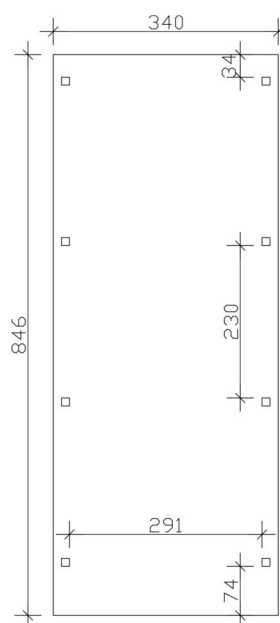

CARPORT EMSLAND

carport à toiture plate

CARPORT EMSLAND

340 x 846 cm

Exemple de conception

- Structure massive en bois lamellé-collé de haute qualité (épicéa)
- peinture couleur blanc
- Panneaux de toit en acier avec voile anti-condensation
- Poteaux 12 x 12 cm

Carport

CARPORT EMSLAND 340 X 846 CM, PANNEAUX DE TOIT EN ACIER AVEC VOILE DE CONDENSATION ANTIQUE, BLANC

Fiche technique / description de construction

Matériau	Bois lamellé-collé, épinette
Couleur	Blanc
Traitement des couleurs	Lasuré
Taille	340 x 846 cm
Dimensions de sol (largeur)	315 cm
Dimensions de sol (profondeur)	738 cm
Dimension hors tout (largeur)	340 cm
Dimension hors tout (profondeur)	846 cm
Hauteur pignon	238 cm
Hauteur chéneau	221 cm
Hauteur totale (avant)	238 cm
Hauteur totale (arrière)	221 cm
Type de toiture	Toit plat
Matériau de la couverture de toit	Tôle trapézoïdale en acier avec voile anti-condensation
Couleur du toit	Anthracite
Épaisseur du toit	0,5 mm

Surface de toiture	28.36 m²
Pente du toit	vers l'arrière
Pentes	1.2 °
Avancée de toit avant	74 cm
Avancée de toit arrière	34 cm
Avancée de toit (à gauche)	12.5 cm
Avancée de toit (à droite)	12.5 cm
Cadre de toit	Bandeau bois avec extrémité en aluminium
Charge de neige	1.05 kN/m²
Pression du vent	0.95 kN/m²
Surface au sol	28.76 m²
Volume aménagé	66.01 m³
Largeur de passage	291 cm
Hauteur de passage (l'avant)	223 cm
Hauteur d'entrée (l'arrière)	206 cm
Epaisseur des poteaux	12 x 12 cm
Longueur de poteaux	220 cm
Distance entre poteaux (largeur)	291 cm
Distance entre poteaux (profondeur)	230 cm
Nombre de poteaux	8 Stück
Ancrage	Ancrages en H de poteaux
Type d'installation	Autoportés
Non inclus	Béton
Garantie	5 ans selon nos conditions de garantie
Poids brut	610 kg
Nombre de colis	1
Cote d'emballage	Largeur: 360 cm, Hauteur: 58 cm, Profondeur: 120 cm, 610 kg
Numéro d'article	250028-11-41
Numéro EAN	4018211046041

CARPORT EMSLAND

340 x 846 cm

Vue en coupe

Plan de sol

CARPORT EMSLAND

340 x 846 cm
Coupes et vues Échelle 1:100

Vue de face