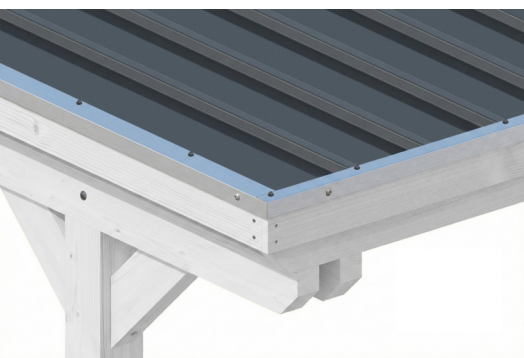

CARPORT EMSLAND

carport à toiture plate

CARPORT EMSLAND

340 x 846 cm

Exemple de conception

- Structure massive en bois lamellé-collé de haute qualité (épicéa)
- peinture couleur blanc
- Panneaux de toit en acier avec voile anti-condensation
- Poteaux 12 x 12 cm

Carport

CARPORT EMSLAND 340 X 846 CM, PANNEAUX DE TOIT EN ACIER AVEC VOILE DE CONDENSATION ANTIQUE, BLANC

Fiche technique / description de construction

Matériau	Bois lamellé-collé, épinette
Couleur	Blanc
Traitement des couleurs	Lasuré
Taille	340 x 846 cm
Dimensions de sol (largeur)	315 cm
Dimensions de sol (profondeur)	738 cm
Dimension hors tout (largeur)	340 cm
Dimension hors tout (profondeur)	846 cm
Hauteur pignon	238 cm
Hauteur chéneau	221 cm
Hauteur totale (avant)	238 cm
Hauteur totale (arrière)	221 cm
Type de toiture	Toit plat
Matériau de la couverture de toit	Tôle trapézoïdale en acier avec voile anti-condensation
Couleur du toit	Anthracite
Épaisseur du toit	0,5 mm

Surface de toiture	28.36 m²
Pente du toit	vers l'arrière
Pentes	1.2 °
Avancée de toit avant	74 cm
Avancée de toit arrière	34 cm
Avancée de toit (à gauche)	12.5 cm
Avancée de toit (à droite)	12.5 cm
Cadre de toit	Bandeau bois avec extrémité en aluminium
Charge de neige	1.05 kN/m²
Pression du vent	0.95 kN/m²
Surface au sol	28.76 m²
Volume aménagé	66.01 m³
Largeur de passage	291 cm
Hauteur de passage (l'avant)	223 cm
Hauteur d'entrée (l'arrière)	206 cm
Epaisseur des poteaux	12 x 12 cm
Longueur de poteaux	220 cm
Distance entre poteaux (largeur)	291 cm
Distance entre poteaux (profondeur)	230 cm
Nombre de poteaux	8 Stück
Ancrage	Ancrages en H de poteaux
Type d'installation	Autoportés
Non inclus	Béton
Garantie	5 ans selon nos conditions de garantie
Poids brut	610 kg
Nombre de colis	1
Cote d'emballage	Largeur: 360 cm, Hauteur: 58 cm, Profondeur: 120 cm, 610 kg
Numéro d'article	250028-11-41
Numéro EAN	4018211046041

CARPORT EMSLAND

340 x 846 cm

Vue en coupe

Plan de sol

CARPORT EMSLAND

340 x 846 cm
Coupes et vues Échelle 1:100

Vue de face