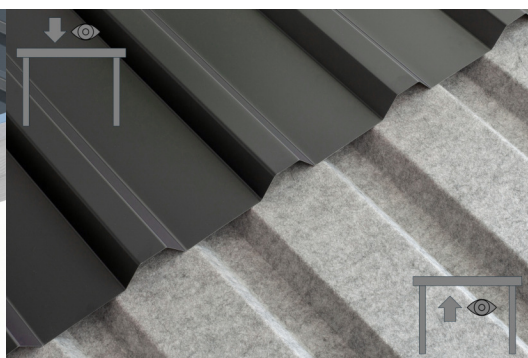

CARPORT EMSLAND

carport à toiture plate

CARPORT EMSLAND

340 x 846 cm

Exemple de conception

- Structure massive en bois lamellé-collé de haute qualité (épicéa)
- peinture couleur blanc
- Panneaux de toit en acier avec voile anti-condensation
- Poteaux 12 x 12 cm

Carport

CARPORT EMSLAND 340 X 846 CM, PANNEAUX DE TOIT EN ACIER AVEC VOILE DE CONDENSATION ANTIQUE, BLANC

Fiche technique / description de construction

Matériau	Bois lamellé-collé, épinette
Couleur	Blanc
Traitement des couleurs	Lasuré
Taille	340 x 846 cm
Dimensions de sol (largeur)	315 cm
Dimensions de sol (profondeur)	738 cm
Dimension hors tout (largeur)	340 cm
Dimension hors tout (profondeur)	846 cm
Hauteur pignon	238 cm
Hauteur chéneau	221 cm
Hauteur totale (avant)	238 cm
Hauteur totale (arrière)	221 cm
Type de toiture	Toit plat
Matériau de la couverture de toit	Tôle trapézoïdale en acier avec voile anti-condensation
Couleur du toit	Anthracite
Épaisseur du toit	0,5 mm

Surface de toiture	28.36 m²
Pente du toit	vers l'arrière
Pentes	1.2 °
Avancée de toit avant	74 cm
Avancée de toit arrière	34 cm
Avancée de toit (à gauche)	12.5 cm
Avancée de toit (à droite)	12.5 cm
Cadre de toit	Bandeau bois avec extrémité en aluminium
Charge de neige	1.05 kN/m²
Pression du vent	0.95 kN/m²
Surface au sol	28.76 m²
Volume aménagé	66.01 m³
Largeur de passage	291 cm
Hauteur de passage (l'avant)	223 cm
Hauteur d'entrée (l'arrière)	206 cm
Epaisseur des poteaux	12 x 12 cm
Longueur de poteaux	220 cm
Distance entre poteaux (largeur)	291 cm
Distance entre poteaux (profondeur)	230 cm
Nombre de poteaux	8 Stück
Ancrage	Ancrages en H de poteaux
Type d'installation	Autoportés
Non inclus	Béton
Garantie	5 ans selon nos conditions de garantie
Poids brut	610 kg
Nombre de colis	1
Cote d'emballage	Largeur: 360 cm, Hauteur: 58 cm, Profondeur: 120 cm, 610 kg
Numéro d'article	250028-11-41
Numéro EAN	4018211046041