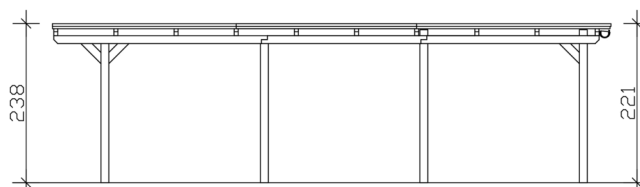

Carport

CARPORT EMSLAND 340 X 846 CM AVEC TOIT EPDM, GRIS ARDOISE

Fiche technique / description de construction

Matériau	Bois lamellé-collé, épinette
Couleur	Gris ardoise
Traitement des couleurs	Lasuré
Taille	340 x 846 cm
Dimensions de sol (largeur)	315 cm
Dimensions de sol (profondeur)	738 cm
Dimension hors tout (largeur)	340 cm
Dimension hors tout (profondeur)	846 cm
Hauteur pignon	238 cm
Hauteur chéneau	221 cm
Hauteur totale (avant)	238 cm
Hauteur totale (arrière)	221 cm
Type de toiture	Toit plat
Matériau de la couverture de toit	Planches de toit à rainure et languette avec membrane EPDM
Couleur du toit	Noire
Épaisseur du toit	20 mm

Surface de toiture	28.36 m²
Pente du toit	vers l'arrière
Pentes	1.2 °
Avancée de toit avant	74 cm
Avancée de toit arrière	34 cm
Avancée de toit (à gauche)	12.5 cm
Avancée de toit (à droite)	12.5 cm
Cadre de toit	Bandeau bois avec extrémité en aluminium
Charge de neige	1.05 kN/m²
Pression du vent	0.95 kN/m²
Surface au sol	28.76 m²
Volume aménagé	66.01 m³
Largeur de passage	291 cm
Hauteur de passage (l'avant)	223 cm
Hauteur d'entrée (l'arrière)	206 cm
Epaisseur des poteaux	12 x 12 cm
Longueur de poteaux	220 cm
Distance entre poteaux (largeur)	291 cm
Distance entre poteaux (profondeur)	230 cm
Nombre de poteaux	8 Stück
Ancrage	Ancrages en H de poteaux
Type d'installation	Autoportés
Non inclus	Béton
Garantie	5 ans selon nos conditions de garantie
Poids brut	840 kg
Nombre de colis	2
Cote d'emballage	Largeur: 360 cm, Hauteur: 73 cm, Profondeur: 120 cm, 783 kg Largeur: 80 cm, Hauteur: 40 cm, Profondeur: 120 cm, 57 kg
Numéro d'article	250028-13-35
Numéro EAN	4018211046058

CARPORT EMSLAND

340 x 846 cm

Vue en coupe

Plan de sol

CARPORT EMSLAND

340 x 846 cm
Coupes et vues Échelle 1:100

Vue de face