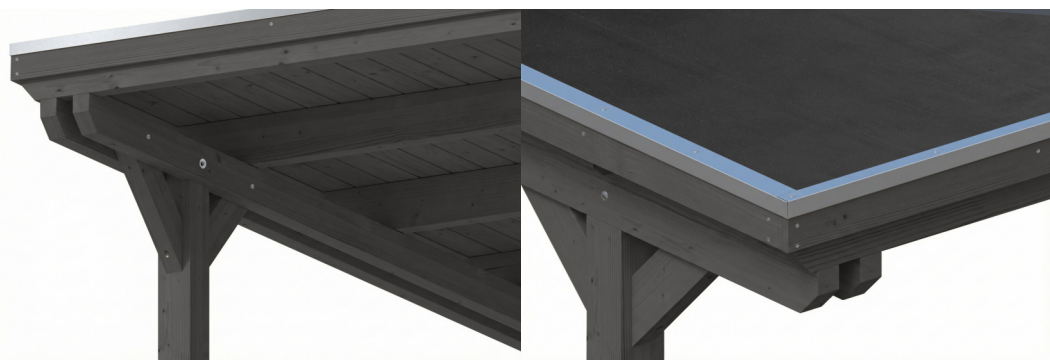

CARPORT EMSLAND

carport à toiture plate

CARPORT EMSLAND

340 x 846 cm

Exemple de conception

- Structure massive en bois lamellé-collé de haute qualité (épicéa)
- Peinture couleur en gris ardoise
- Planches de toit avec membrane EPDM
- Poteaux 12 x 12 cm

Carport

CARPORT EMSLAND 340 X 846 CM AVEC TOIT EPDM, GRIS ARDOISE

Fiche technique / description de construction

Matériau	Bois lamellé-collé, épinette
Couleur	Gris ardoise
Traitement des couleurs	Lasuré
Taille	340 x 846 cm
Dimensions de sol (largeur)	315 cm
Dimensions de sol (profondeur)	738 cm
Dimension hors tout (largeur)	340 cm
Dimension hors tout (profondeur)	846 cm
Hauteur pignon	238 cm
Hauteur chéneau	221 cm
Hauteur totale (avant)	238 cm
Hauteur totale (arrière)	221 cm
Type de toiture	Toit plat
Matériau de la couverture de toit	Planches de toit à rainure et languette avec membrane EPDM
Couleur du toit	Noire
Épaisseur du toit	20 mm

Surface de toiture	28.36 m²
Pente du toit	vers l'arrière
Pentes	1.2 °
Avancée de toit avant	74 cm
Avancée de toit arrière	34 cm
Avancée de toit (à gauche)	12.5 cm
Avancée de toit (à droite)	12.5 cm
Cadre de toit	Bandeau bois avec extrémité en aluminium
Charge de neige	1.05 kN/m²
Pression du vent	0.95 kN/m²
Surface au sol	28.76 m²
Volume aménagé	66.01 m³
Largeur de passage	291 cm
Hauteur de passage (l'avant)	223 cm
Hauteur d'entrée (l'arrière)	206 cm
Epaisseur des poteaux	12 x 12 cm
Longueur de poteaux	220 cm
Distance entre poteaux (largeur)	291 cm
Distance entre poteaux (profondeur)	230 cm
Nombre de poteaux	8 Stück
Ancrage	Ancrages en H de poteaux
Type d'installation	Autoportés
Non inclus	Béton
Garantie	5 ans selon nos conditions de garantie
Poids brut	840 kg
Nombre de colis	2
Cote d'emballage	Largeur: 360 cm, Hauteur: 73 cm, Profondeur: 120 cm, 783 kg Largeur: 80 cm, Hauteur: 40 cm, Profondeur: 120 cm, 57 kg
Numéro d'article	250028-13-35
Numéro EAN	4018211046058