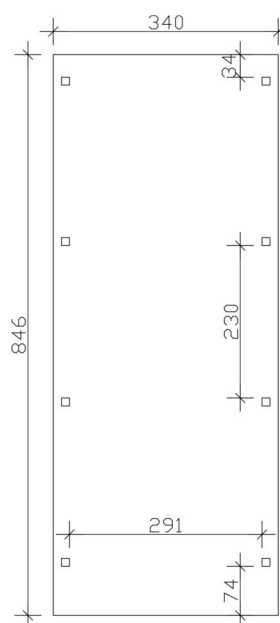

Carport

CARPORT EMSLAND 340 X 846 CM AVEC TOIT EPDM, GRIS ARDOISE

Fiche technique / description de construction

Matériau	Bois lamellé-collé, épinette
Couleur	Gris ardoise
Traitement des couleurs	Lasuré
Taille	340 x 846 cm
Dimensions de sol (largeur)	315 cm
Dimensions de sol (profondeur)	738 cm
Dimension hors tout (largeur)	340 cm
Dimension hors tout (profondeur)	846 cm
Hauteur pignon	238 cm
Hauteur chéneau	221 cm
Hauteur totale (avant)	238 cm
Hauteur totale (arrière)	221 cm
Type de toiture	Toit plat
Matériau de la couverture de toit	Planches de toit à rainure et languette avec membrane EPDM
Couleur du toit	Noire
Épaisseur du toit	20 mm

Surface de toiture	28.36 m²
Pente du toit	vers l'arrière
Pentes	1.2 °
Avancée de toit avant	74 cm
Avancée de toit arrière	34 cm
Avancée de toit (à gauche)	12.5 cm
Avancée de toit (à droite)	12.5 cm
Cadre de toit	Bandeau bois avec extrémité en aluminium
Charge de neige	1.05 kN/m²
Pression du vent	0.95 kN/m²
Surface au sol	28.76 m²
Volume aménagé	66.01 m³
Largeur de passage	291 cm
Hauteur de passage (l'avant)	223 cm
Hauteur d'entrée (l'arrière)	206 cm
Epaisseur des poteaux	12 x 12 cm
Longueur de poteaux	220 cm
Distance entre poteaux (largeur)	291 cm
Distance entre poteaux (profondeur)	230 cm
Nombre de poteaux	8 Stück
Ancrage	Ancrages en H de poteaux
Type d'installation	Autoportés
Non inclus	Béton
Garantie	5 ans selon nos conditions de garantie
Poids brut	840 kg
Nombre de colis	2
Cote d'emballage	Largeur: 360 cm, Hauteur: 73 cm, Profondeur: 120 cm, 783 kg Largeur: 80 cm, Hauteur: 40 cm, Profondeur: 120 cm, 57 kg
Numéro d'article	250028-13-35
Numéro EAN	4018211046058

CARPORT EMSLAND

340 x 846 cm

Vue en coupe

Plan de sol

CARPORT EMSLAND

340 x 846 cm
Coupes et vues Échelle 1:100

Vue de face