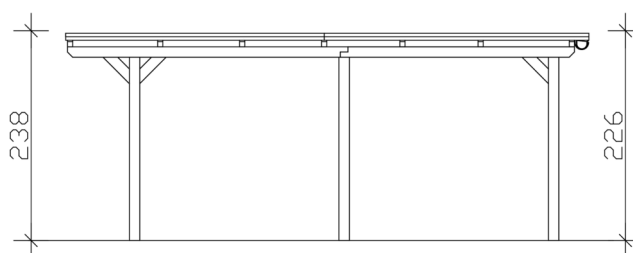

CARPORT EMSLAND

carport à toiture plate

CARPORT EMSLAND
340 x 604 cm

Exemple de conception

- Structure massive en bois lamellé-collé de haute qualité (épicéa)
- peinture couleur blanc
- Planches de toit avec membrane EPDM
- Poteaux 12 x 12 cm

Carport

CARPORT EMSLAND 340 X 604 CM AVEC TOIT EPDM, BLANC

Fiche technique / description de construction

Matériau	Bois lamellé-collé, épinette
Couleur	Blanc
Traitement des couleurs	Lasuré
Taille	340 x 604 cm
Dimensions de sol (largeur)	315 cm
Dimensions de sol (profondeur)	496 cm
Dimension hors tout (largeur)	340 cm
Dimension hors tout (profondeur)	604 cm
Hauteur pignon	238 cm
Hauteur chéneau	226 cm
Hauteur totale (avant)	238 cm
Hauteur totale (arrière)	226 cm
Type de toiture	Toit plat
Matériau de la couverture de toit	Planches de toit à rainure et languette avec membrane EPDM
Couleur du toit	Noire
Epaisseur du toit	20 mm

Surface de toiture	20.23 m²
Pente du toit	vers l'arrière
Pentes	1.2 °
Avancée de toit avant	74 cm
Avancée de toit arrière	34 cm
Avancée de toit (à gauche)	12.5 cm
Avancée de toit (à droite)	12.5 cm
Cadre de toit	Bandeau bois avec extrémité en aluminium
Charge de neige	1.05 kN/m²
Pression du vent	0.95 kN/m²
Surface au sol	20.54 m²
Volume aménagé	47.64 m³
Largeur de passage	291 cm
Hauteur de passage (l'avant)	223 cm
Hauteur d'entrée (l'arrière)	211 cm
Epaisseur des poteaux	12 x 12 cm
Longueur de poteaux	220 cm
Distance entre poteaux (largeur)	291 cm
Distance entre poteaux (profondeur)	230 cm
Nombre de poteaux	6 Stück
Ancrage	Ancrages en H de poteaux
Type d'installation	Autoportés
Non inclus	Béton
Garantie	5 ans selon nos conditions de garantie
Poids brut	608 kg
Nombre de colis	2
Cote d'emballage	Largeur: 360 cm, Hauteur: 63 cm, Profondeur: 120 cm, 568 kg Largeur: 80 cm, Hauteur: 40 cm, Profondeur: 120 cm, 40 kg
Numéro d'article	250011-11-35
Numéro EAN	4018211045914

CARPORT EMSLAND

340 x 604 cm

Plan de sol

Vue en coupe

CARPORT EMSLAND

340 x 604 cm
Coupes et vues Échelle 1:100

Vue de face