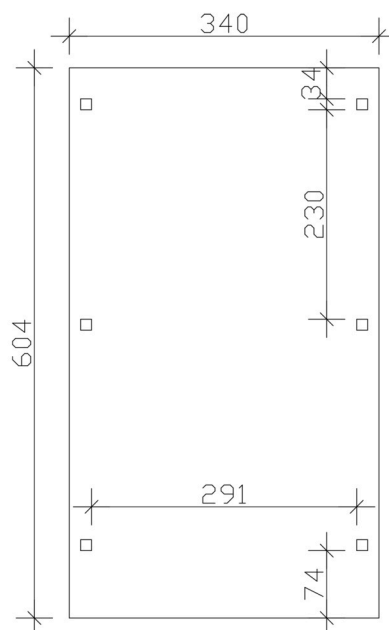

CARPORT EMSLAND

carport à toiture plate

CARPORT EMSLAND
340 x 604 cm

Exemple de conception

- Structure massive en bois lamellé-collé de haute qualité (épicéa)
- peinture couleur blanc
- Planches de toit avec membrane EPDM
- Poteaux 12 x 12 cm

Carport

CARPORT EMSLAND 340 X 604 CM AVEC TOIT EPDM, BLANC

Fiche technique / description de construction

Matériau	Bois lamellé-collé, épinette
Couleur	Blanc
Traitement des couleurs	Lasuré
Taille	340 x 604 cm
Dimensions de sol (largeur)	315 cm
Dimensions de sol (profondeur)	496 cm
Dimension hors tout (largeur)	340 cm
Dimension hors tout (profondeur)	604 cm
Hauteur pignon	238 cm
Hauteur chéneau	226 cm
Hauteur totale (avant)	238 cm
Hauteur totale (arrière)	226 cm
Type de toiture	Toit plat
Matériau de la couverture de toit	Planches de toit à rainure et languette avec membrane EPDM
Couleur du toit	Noire
Epaisseur du toit	20 mm

Surface de toiture	20.23 m²
Pente du toit	vers l'arrière
Pentes	1.2 °
Avancée de toit avant	74 cm
Avancée de toit arrière	34 cm
Avancée de toit (à gauche)	12.5 cm
Avancée de toit (à droite)	12.5 cm
Cadre de toit	Bandeau bois avec extrémité en aluminium
Charge de neige	1.05 kN/m²
Pression du vent	0.95 kN/m²
Surface au sol	20.54 m²
Volume aménagé	47.64 m³
Largeur de passage	291 cm
Hauteur de passage (l'avant)	223 cm
Hauteur d'entrée (l'arrière)	211 cm
Epaisseur des poteaux	12 x 12 cm
Longueur de poteaux	220 cm
Distance entre poteaux (largeur)	291 cm
Distance entre poteaux (profondeur)	230 cm
Nombre de poteaux	6 Stück
Ancrage	Ancrages en H de poteaux
Type d'installation	Autoportés
Non inclus	Béton
Garantie	5 ans selon nos conditions de garantie
Poids brut	608 kg
Nombre de colis	2
Cote d'emballage	Largeur: 360 cm, Hauteur: 63 cm, Profondeur: 120 cm, 568 kg Largeur: 80 cm, Hauteur: 40 cm, Profondeur: 120 cm, 40 kg
Numéro d'article	250011-11-35
Numéro EAN	4018211045914

CARPORT EMSLAND

340 x 604 cm

Plan de sol

Vue en coupe

CARPORT EMSLAND

340 x 604 cm
Coupes et vues Échelle 1:100

Vue de face