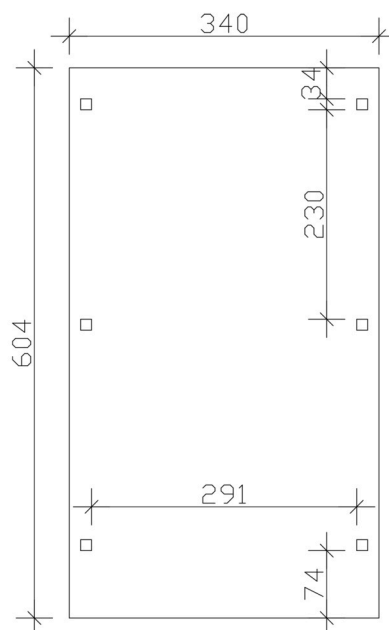

Carport

CARPORT EMSLAND 340 X 604 CM AVEC TOIT EPDM, GRIS ARDOISE

Fiche technique / description de construction

Matériau	Bois lamellé-collé, épinette
Couleur	Gris ardoise
Traitement des couleurs	Lasuré
Taille	340 x 604 cm
Dimensions de sol (largeur)	315 cm
Dimensions de sol (profondeur)	496 cm
Dimension hors tout (largeur)	340 cm
Dimension hors tout (profondeur)	604 cm
Hauteur pignon	238 cm
Hauteur chéneau	226 cm
Hauteur totale (avant)	238 cm
Hauteur totale (arrière)	226 cm
Type de toiture	Toit plat
Matériau de la couverture de toit	Planches de toit à rainure et languette avec membrane EPDM
Couleur du toit	Noire
Épaisseur du toit	20 mm

Surface de toiture	20.23 m²
Pente du toit	vers l'arrière
Pentes	1.2 °
Avancée de toit avant	74 cm
Avancée de toit arrière	34 cm
Avancée de toit (à gauche)	12.5 cm
Avancée de toit (à droite)	12.5 cm
Cadre de toit	Bandeau bois avec extrémité en aluminium
Charge de neige	1.05 kN/m²
Pression du vent	0.95 kN/m²
Surface au sol	20.54 m²
Volume aménagé	47.64 m³
Largeur de passage	291 cm
Hauteur de passage (l'avant)	223 cm
Hauteur d'entrée (l'arrière)	211 cm
Epaisseur des poteaux	12 x 12 cm
Longueur de poteaux	220 cm
Distance entre poteaux (largeur)	291 cm
Distance entre poteaux (profondeur)	230 cm
Nombre de poteaux	6 Stück
Ancrage	Ancrages en H de poteaux
Type d'installation	Autoportés
Non inclus	Béton
Garantie	5 ans selon nos conditions de garantie
Poids brut	608 kg
Nombre de colis	2
Cote d'emballage	Largeur: 360 cm, Hauteur: 63 cm, Profondeur: 120 cm, 568 kg Largeur: 80 cm, Hauteur: 40 cm, Profondeur: 120 cm, 40 kg
Numéro d'article	250011-13-35
Numéro EAN	4018211045938

CARPORT EMSLAND

340 x 604 cm

Plan de sol

Vue en coupe

CARPORT EMSLAND

340 x 604 cm
Coupes et vues Échelle 1:100

Vue de face