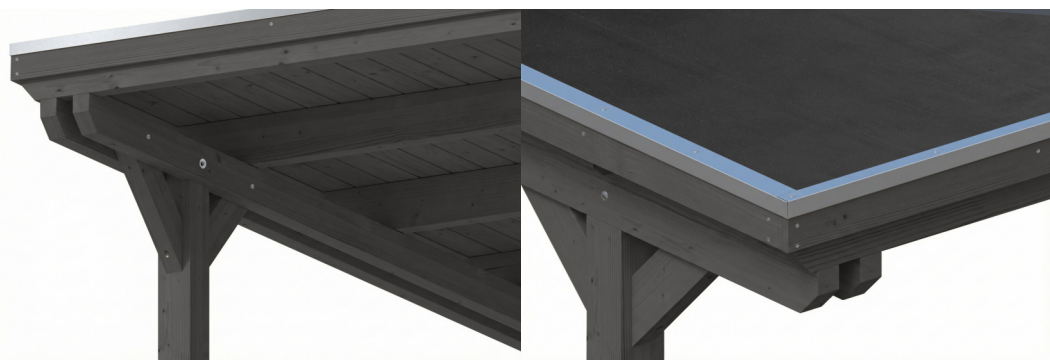

CARPORT EMSLAND

carport à toiture plate

CARPORT EMSLAND

340 x 604 cm

Exemple de conception

- Structure massive en bois lamellé-collé de haute qualité (épicéa)
- Peinture couleur en gris ardoise
- Planches de toit avec membrane EPDM
- Poteaux 12 x 12 cm

Carport

CARPORT EMSLAND 340 X 604 CM AVEC TOIT EPDM, GRIS ARDOISE

Fiche technique / description de construction

Matériau	Bois lamellé-collé, épinette
Couleur	Gris ardoise
Traitement des couleurs	Lasuré
Taille	340 x 604 cm
Dimensions de sol (largeur)	315 cm
Dimensions de sol (profondeur)	496 cm
Dimension hors tout (largeur)	340 cm
Dimension hors tout (profondeur)	604 cm
Hauteur pignon	238 cm
Hauteur chéneau	226 cm
Hauteur totale (avant)	238 cm
Hauteur totale (arrière)	226 cm
Type de toiture	Toit plat
Matériau de la couverture de toit	Planches de toit à rainure et languette avec membrane EPDM
Couleur du toit	Noire
Épaisseur du toit	20 mm

Surface de toiture	20.23 m²
Pente du toit	vers l'arrière
Pentes	1.2 °
Avancée de toit avant	74 cm
Avancée de toit arrière	34 cm
Avancée de toit (à gauche)	12.5 cm
Avancée de toit (à droite)	12.5 cm
Cadre de toit	Bandeau bois avec extrémité en aluminium
Charge de neige	1.05 kN/m²
Pression du vent	0.95 kN/m²
Surface au sol	20.54 m²
Volume aménagé	47.64 m³
Largeur de passage	291 cm
Hauteur de passage (l'avant)	223 cm
Hauteur d'entrée (l'arrière)	211 cm
Epaisseur des poteaux	12 x 12 cm
Longueur de poteaux	220 cm
Distance entre poteaux (largeur)	291 cm
Distance entre poteaux (profondeur)	230 cm
Nombre de poteaux	6 Stück
Ancrage	Ancrages en H de poteaux
Type d'installation	Autoportés
Non inclus	Béton
Garantie	5 ans selon nos conditions de garantie
Poids brut	608 kg
Nombre de colis	2
Cote d'emballage	Largeur: 360 cm, Hauteur: 63 cm, Profondeur: 120 cm, 568 kg Largeur: 80 cm, Hauteur: 40 cm, Profondeur: 120 cm, 40 kg
Numéro d'article	250011-13-35
Numéro EAN	4018211045938