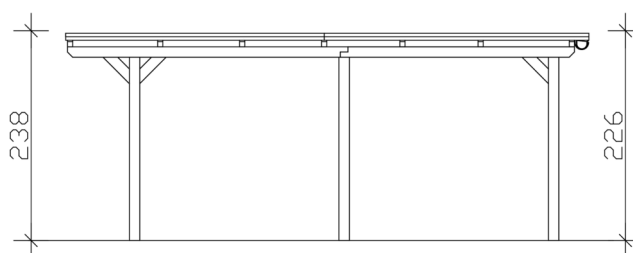

Carport

CARPORT EMSLAND 340 X 604 CM AVEC TOIT EPDM, GRIS ARDOISE

Fiche technique / description de construction

Matériau	Bois lamellé-collé, épinette
Couleur	Gris ardoise
Traitement des couleurs	Lasuré
Taille	340 x 604 cm
Dimensions de sol (largeur)	315 cm
Dimensions de sol (profondeur)	496 cm
Dimension hors tout (largeur)	340 cm
Dimension hors tout (profondeur)	604 cm
Hauteur pignon	238 cm
Hauteur chéneau	226 cm
Hauteur totale (avant)	238 cm
Hauteur totale (arrière)	226 cm
Type de toiture	Toit plat
Matériau de la couverture de toit	Planches de toit à rainure et languette avec membrane EPDM
Couleur du toit	Noire
Épaisseur du toit	20 mm

Surface de toiture	20.23 m²
Pente du toit	vers l'arrière
Pentes	1.2 °
Avancée de toit avant	74 cm
Avancée de toit arrière	34 cm
Avancée de toit (à gauche)	12.5 cm
Avancée de toit (à droite)	12.5 cm
Cadre de toit	Bandeau bois avec extrémité en aluminium
Charge de neige	1.05 kN/m²
Pression du vent	0.95 kN/m²
Surface au sol	20.54 m²
Volume aménagé	47.64 m³
Largeur de passage	291 cm
Hauteur de passage (l'avant)	223 cm
Hauteur d'entrée (l'arrière)	211 cm
Epaisseur des poteaux	12 x 12 cm
Longueur de poteaux	220 cm
Distance entre poteaux (largeur)	291 cm
Distance entre poteaux (profondeur)	230 cm
Nombre de poteaux	6 Stück
Ancrage	Ancrages en H de poteaux
Type d'installation	Autoportés
Non inclus	Béton
Garantie	5 ans selon nos conditions de garantie
Poids brut	608 kg
Nombre de colis	2
Cote d'emballage	Largeur: 360 cm, Hauteur: 63 cm, Profondeur: 120 cm, 568 kg Largeur: 80 cm, Hauteur: 40 cm, Profondeur: 120 cm, 40 kg
Numéro d'article	250011-13-35
Numéro EAN	4018211045938

CARPORT EMSLAND

340 x 604 cm

Plan de sol

Vue en coupe

CARPORT EMSLAND

340 x 604 cm
Coupes et vues Échelle 1:100

Vue de face