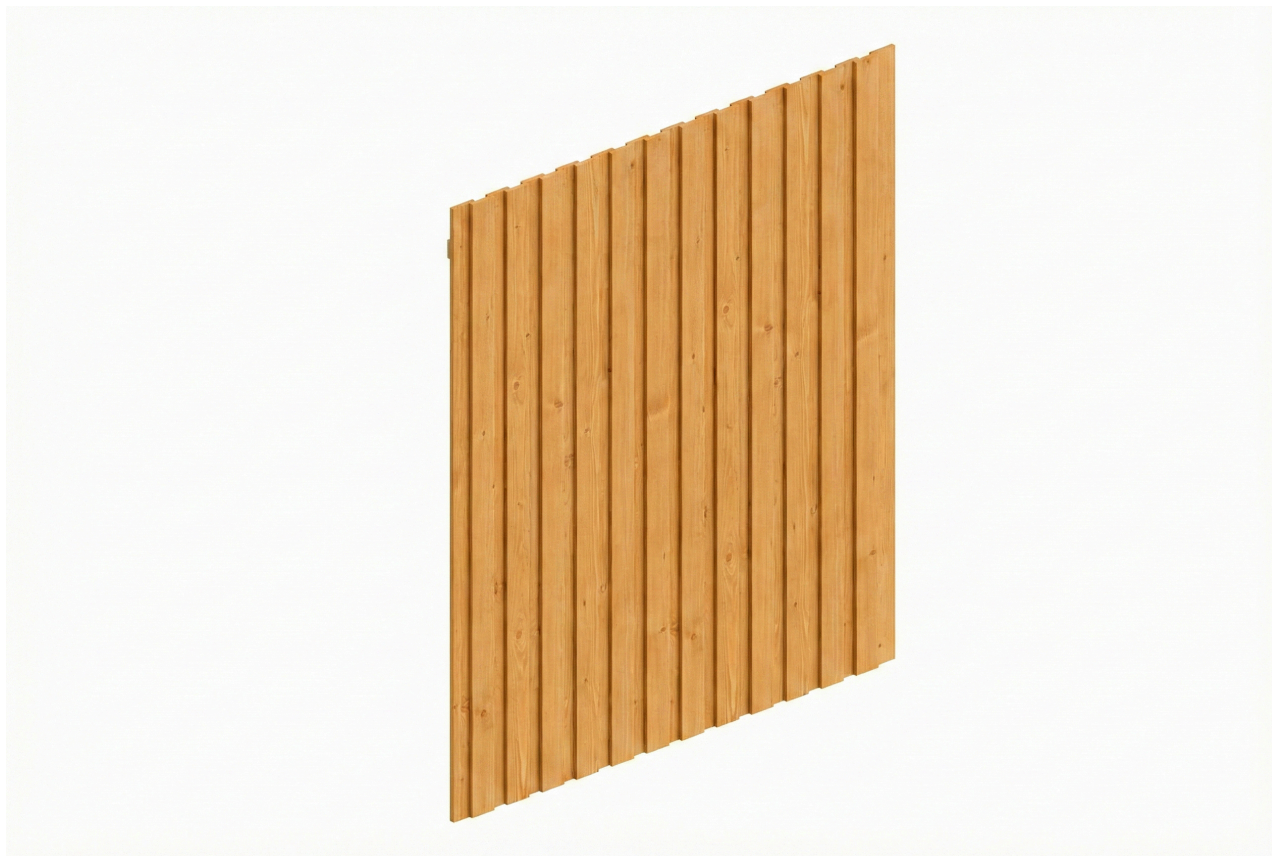

PAROI LATÉRALE EN PANNEAUX À LATTES VERTICALES 20X120MM

Paroi latérale en panneaux à lattes verticales

PAROI LATÉRALE EN PANNEAUX À
LATTES VERTICALES 20X120MM
230 x 330 cm

Exemple de conception

- épicéa nordique
- Peinture couleur chêne clair
- hauteur d'installation 330 cm
- Largeur de montage 230 cm

Accessoires

PAROI LATÉRALE PANNEAUX À LATTES VERTICALES 230 X 330 CM, ÉPICÉA, CHÊNE CLAIR

Fiche technique / description de construction

Matériau	Épicéa nordique
Couleur	Chêne clair
Traitement des couleurs	Lasuré
Taille	230 x 330 cm
Largeur	230 cm
Profondeur	10 cm
Hauteur	330 cm
Art de mur	Panneaux à lattes verticales
Épaisseur murs	20 mm
Garantie	5 ans selon nos conditions de garantie
Poids brut	118 kg
Nombre de colis	1
Cote d'emballage	Largeur: 330 cm, Hauteur: 33 cm, Profondeur: 40 cm, 118 kg
Numéro d'article	210862-01
Numéro EAN	4018211046959