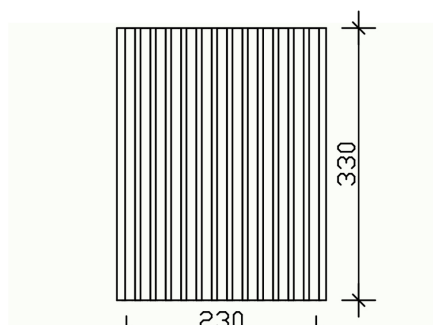

PAROI LATÉRALE EN PANNEAUX À LATTES VERTICALES 20X120MM

Paroi latérale en panneaux à lattes verticales

PAROI LATÉRALE EN PANNEAUX À
LATTES VERTICALES 20X120MM
230 x 330 cm

Exemple de conception

- épicéa nordique
- Peinture couleur chêne clair
- hauteur d'installation 330 cm
- Largeur de montage 230 cm

Accessoires

PAROI LATÉRALE PANNEAUX À LATTES VERTICALES 230 X 330 CM, ÉPICÉA, CHÊNE CLAIR

Fiche technique / description de construction

Matériau	Épicéa nordique
Couleur	Chêne clair
Traitement des couleurs	Lasuré
Taille	230 x 330 cm
Largeur	230 cm
Profondeur	10 cm
Hauteur	330 cm
Art de mur	Panneaux à lattes verticales
Épaisseur murs	20 mm
Garantie	5 ans selon nos conditions de garantie
Poids brut	118 kg
Nombre de colis	1
Cote d'emballage	Largeur: 330 cm, Hauteur: 33 cm, Profondeur: 40 cm, 118 kg
Numéro d'article	210862-01
Numéro EAN	4018211046959