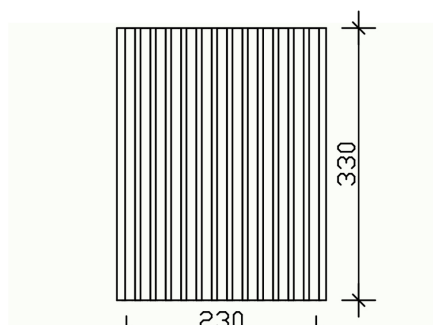

# PAROI LATÉRALE EN PANNEAUX À LATTES VERTICALES 20X120MM

Paroi latérale en panneaux à lattes verticales

PAROI LATÉRALE EN PANNEAUX À  
LATTES VERTICALES 20X120MM  
230 x 330 cm

Exemple de conception

- épicéa nordique
- Peinture couleur noyer
- hauteur d'installation 330 cm
- Largeur de montage 230 cm

## PAROI LATÉRALE PANNEAUX À LATTES VERTICALES 230 X 330 CM, ÉPICÉA, NOYER

Fiche technique / description de construction

Matériau	<b>Épicéa nordique</b>
Couleur	<b>Noyer</b>
Traitement des couleurs	<b>Lasuré</b>
Taille	<b>230 x 330 cm</b>
Largeur	<b>230 cm</b>
Profondeur	<b>10 cm</b>
Hauteur	<b>330 cm</b>
Art de mur	<b>Panneaux à lattes verticales</b>
Épaisseur murs	<b>20 mm</b>
Garantie	<b>5 ans selon nos conditions de garantie</b>
Poids brut	<b>118 kg</b>
Nombre de colis	<b>1</b>
Cote d'emballage	<b>Largeur: 330 cm, Hauteur: 33 cm, Profondeur: 40 cm, 118 kg</b>
Numéro d'article	<b>210862-03</b>
Numéro EAN	<b>4018211046966</b>