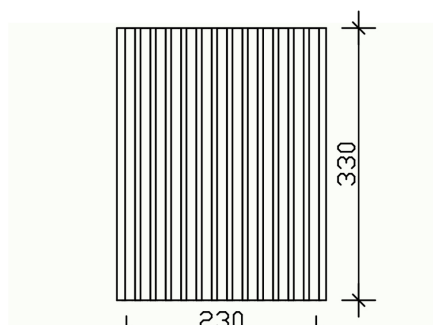

PAROI LATÉRALE EN PANNEAUX À LATTES VERTICALES 20X120MM

Paroi latérale en panneaux à lattes verticales

PAROI LATÉRALE EN PANNEAUX À
LATTES VERTICALES 20X120MM
230 x 330 cm

Exemple de conception

- épicéa nordique
- Peinture couleur anthracite
- hauteur d'installation 330 cm
- Largeur de montage 230 cm

Accessoires

PAROI LATÉRALE PANNEAUX À LATTES VERTICALES 230 X 330 CM, ÉPICÉA, ANTHRACITE

Fiche technique / description de construction

Matériau	Épicéa nordique
Couleur	Anthracite
Traitement des couleurs	Lasuré
Taille	230 x 330 cm
Largeur	230 cm
Profondeur	10 cm
Hauteur	330 cm
Art de mur	Panneaux à lattes verticales
Épaisseur murs	20 mm
Garantie	5 ans selon nos conditions de garantie
Poids brut	118 kg
Nombre de colis	1
Cote d'emballage	Largeur: 330 cm, Hauteur: 33 cm, Profondeur: 40 cm, 118 kg
Numéro d'article	210862-16
Numéro EAN	4018211046997