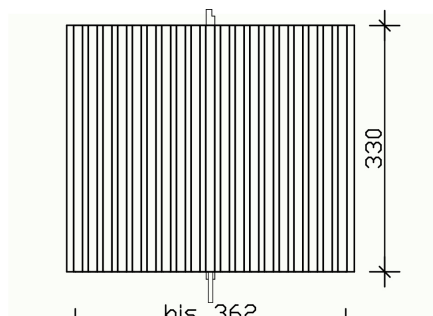

PAROI ARRIÈRE EN COFFRAGE DE PLAFOND 20X120MM

Paroi arrière en panneaux à lattes verticales

PAROI ARRIÈRE EN COFFRAGE DE
PLAFOND 20X120MM
362 x 330 cm

Exemple de conception

- épicéa, non traité
- hauteur 330 cm
- Poteaux encastrés 12 x 12 cm (épicéa BSH)
- ancrage de poteau en H inclus

Accessoires

PAROI ARRIÈRE PANNEAUX À LATTES VERTICALES 362 X 330 CM, ÉPICÉA, NATUREL

Fiche technique / description de construction

Matériau	Épicéa nordique
Couleur	Naturel
Traitement des couleurs	Non
Taille	362 x 330 cm
Largeur	362 cm
Profondeur	12 cm
Hauteur	330 cm
Art de mur	Panneaux à lattes verticales
Épaisseur murs	20 mm
Épaisseur des poteaux	12 x 12 cm
Longueur de poteaux	350 cm
Nombre de poteaux	1 Stück
Garantie	5 ans selon nos conditions de garantie
Poids brut	193 kg
Nombre de colis	1
Cote d'emballage	Largeur: 360 cm, Hauteur: 35 cm, Profondeur: 40 cm, 193 kg