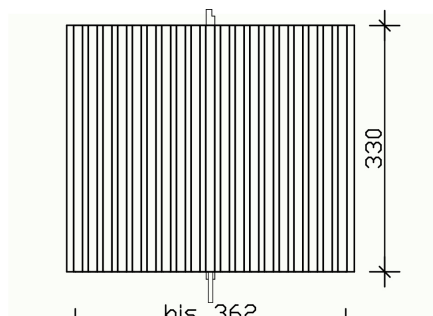

# PAROI ARRIÈRE EN COFFRAGE DE PLAFOND 20X120MM

Paroi arrière en panneaux à lattes verticales

PAROI ARRIÈRE EN COFFRAGE DE  
PLAFOND 20X120MM  
362 x 330 cm

Exemple de conception

- Épicéa nordique, traité en couleur noyer
- hauteur 330 cm
- Poteaux encastrés 12 x 12 cm (épicéa BSH)
- ancrage de poteau en H inclus

## PAROI ARRIÈRE PANNEAUX À LATTES VERTICALES 362 X 330 CM, ÉPICÉA, NOYER

Fiche technique / description de construction

Matériau	<b>Épicéa nordique</b>
Couleur	<b>Noyer</b>
Traitement des couleurs	<b>Lasuré</b>
Taille	<b>362 x 330 cm</b>
Largeur	<b>362 cm</b>
Profondeur	<b>12 cm</b>
Hauteur	<b>330 cm</b>
Art de mur	<b>Panneaux à lattes verticales</b>
Épaisseur murs	<b>20 mm</b>
Épaisseur des poteaux	<b>12 x 12 cm</b>
Longueur de poteaux	<b>350 cm</b>
Nombre de poteaux	<b>1 Stück</b>
Garantie	<b>5 ans selon nos conditions de garantie</b>
Poids brut	<b>193 kg</b>
Nombre de colis	<b>1</b>
Cote d'emballage	<b>Largeur: 360 cm, Hauteur: 35 cm, Profondeur: 40 cm, 193 kg</b>