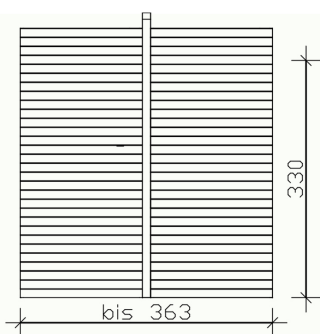

# PAROI ARRIÈRE EN COFFRAGE PROFILÉ

Paroi arrière en coffrage profilé

## PAROI ARRIÈRE EN COFFRAGE PROFILÉ

363 x 330 cm

Exemple de conception

- A installer dans un carport de caravanes Friesland
- Peinture couleur en gris ardoise
- hauteur de 330 cm
- poteaux encastrés et ancrages de poteaux inclus

## PAROI ARRIÈRE COFFRAGE PROFILÉ 363 X 330 CM, GRIS ARDOISE

### Fiche technique / description de construction

Matériau	<b>Bois résineux</b>
Couleur	<b>Gris ardoise</b>
Traitement des couleurs	<b>Imprégné</b>
Taille	<b>363 x 330 cm</b>
Largeur	<b>363 cm</b>
Profondeur	<b>12 cm</b>
Hauteur	<b>330 cm</b>
Art de mur	<b>Planches profilées</b>
Épaisseur murs	<b>20 mm</b>
Épaisseur des poteaux	<b>11,5 x 11,5 cm</b>
Nombre de poteaux	<b>1 Stück</b>
Garantie	<b>5 ans selon nos conditions de garantie</b>
Poids brut	<b>116 kg</b>
Nombre de colis	<b>1</b>
Cote d'emballage	<b>Largeur: 370 cm, Hauteur: 20 cm, Profondeur: 30 cm, 116 kg</b>
Numéro d'article	<b>324224-13</b>