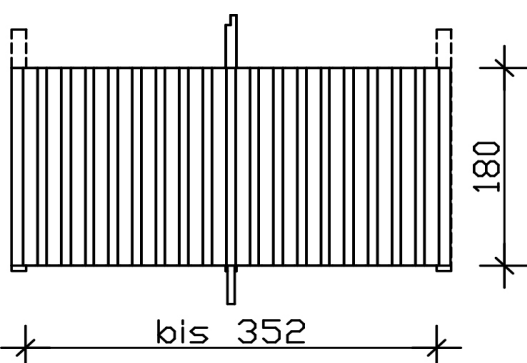

# RÜCKWAND AUS DECKESCHALUNG 20X120MM

inkl. Einbaupfosten und Pfostenanker

RÜCKWAND AUS DECKESCHALUNG  
20X120MM  
352 x 180 cm

Gestaltungsbeispiel

- 352 x 180 cm
- Fichte, farblich behandelt in anthrazit
- inkl. Einbaupfosten mit Pfostenanker

## RÜCKWAND DECKELSCHALUNG 352 X 180 CM, FICHTE, ANTHRAZIT

### Datenblatt / Baubeschreibung

Material	<b>Nordische Fichte</b>
Farbe	<b>Anthrazit</b>
Farbbehandlung	<b>Lasiert</b>
Größe	<b>352 x 180 cm</b>
Breite	<b>352 cm</b>
Höhe	<b>180 cm</b>
Wandart	<b>Deckelschalung</b>
Wandstärke	<b>20 mm</b>
Pfostenstärke	<b>12 x 12 cm</b>
Pfostenlänge	<b>235 cm</b>
Pfostenanzahl	<b>1 Stück</b>
Garantie	<b>5 Jahre gemäß unseren Garantiebedingungen</b>
Verpackungsgewicht gesamt	<b>107 kg</b>
Anzahl Packstücke	<b>1</b>
Verpackungsmaß	<b>Breite: 240 cm, Höhe: 35 cm, Tiefe: 40 cm, 107 kg</b>
Artikelnummer	<b>209743-16</b>