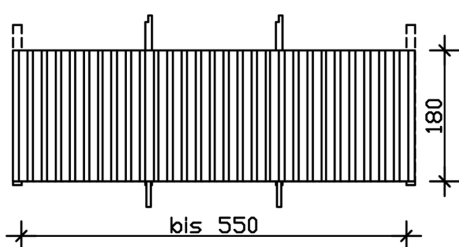

# RÜCKWAND AUS DECKESCHALUNG 20X120MM

inkl. Einbaupfosten und Pfostenanker

RÜCKWAND AUS DECKESCHALUNG  
20X120MM  
550 x 180 cm

Gestaltungsbeispiel

- 550 x 180 cm
- Fichte, unbehandelt
- inkl. Einbaupfosten mit Pfostenanker

## RÜCKWAND DECKELSCHALUNG 550 X 180 CM, FICHTE, NATUR

### Datenblatt / Baubeschreibung

Material	<b>Nordische Fichte</b>
Farbe	<b>Natur</b>
Farbbehandlung	<b>Unbehandelt</b>
Größe	<b>550 x 180 cm</b>
Breite	<b>550 cm</b>
Höhe	<b>180 cm</b>
Wandart	<b>Deckelschalung</b>
Wandstärke	<b>20 mm</b>
Pfostenstärke	<b>12 x 12 cm</b>
Pfostenlänge	<b>235 cm</b>
Pfostenanzahl	<b>2 Stück</b>
Garantie	<b>5 Jahre gemäß unseren Garantiebedingungen</b>
Verpackungsgewicht gesamt	<b>209 kg</b>
Anzahl Packstücke	<b>1</b>
Verpackungsmaß	<b>Breite: 240 cm, Höhe: 40 cm, Tiefe: 120 cm, 209 kg</b>
Artikelnummer	<b>209774</b>