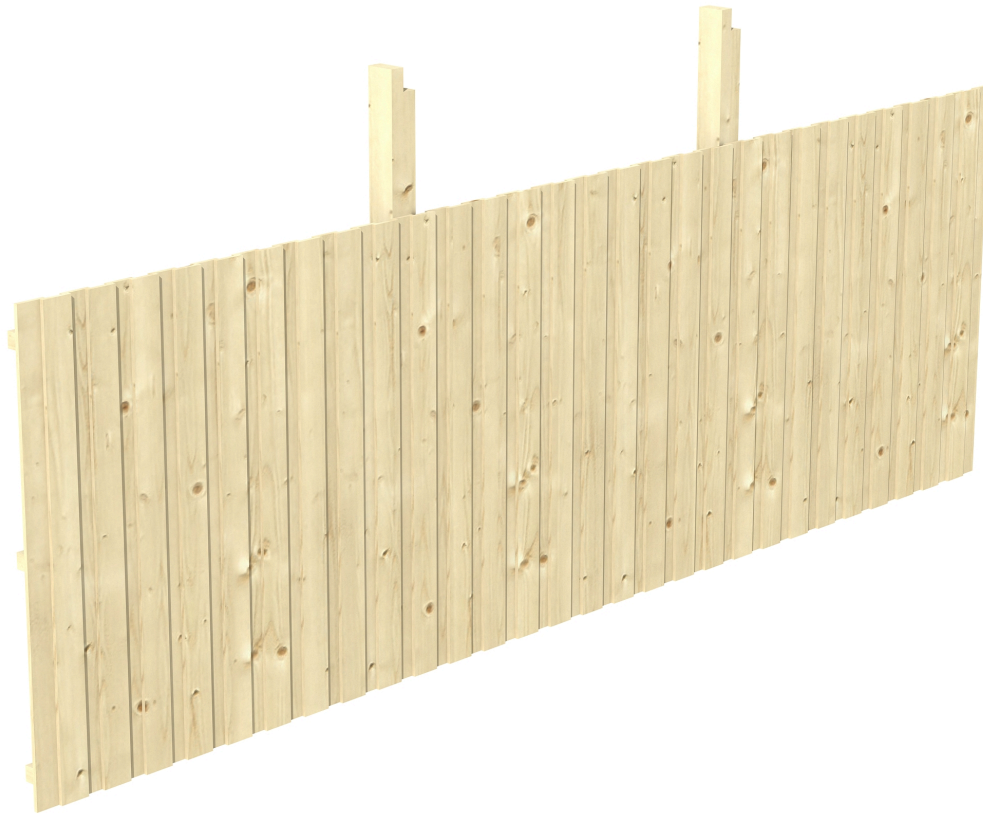

# RÜCKWAND AUS DECKESCHALUNG 20X120MM

inkl. Einbaupfosten und Pfostenanker

RÜCKWAND AUS DECKESCHALUNG  
20X120MM  
550 x 180 cm

Gestaltungsbeispiel

- 550 x 180 cm
- Fichte, unbehandelt
- inkl. Einbaupfosten mit Pfostenanker

## RÜCKWAND DECKELSCHALUNG 550 X 180 CM, FICHTE, NATUR

### Datenblatt / Baubeschreibung

Material	<b>Nordische Fichte</b>
Farbe	<b>Natur</b>
Farbbehandlung	<b>Unbehandelt</b>
Größe	<b>550 x 180 cm</b>
Breite	<b>550 cm</b>
Höhe	<b>180 cm</b>
Wandart	<b>Deckelschalung</b>
Wandstärke	<b>20 mm</b>
Pfostenstärke	<b>12 x 12 cm</b>
Pfostenlänge	<b>235 cm</b>
Pfostenanzahl	<b>2 Stück</b>
Garantie	<b>5 Jahre gemäß unseren Garantiebedingungen</b>
Verpackungsgewicht gesamt	<b>209 kg</b>
Anzahl Packstücke	<b>1</b>
Verpackungsmaß	<b>Breite: 240 cm, Höhe: 40 cm, Tiefe: 120 cm, 209 kg</b>
Artikelnummer	<b>209774</b>