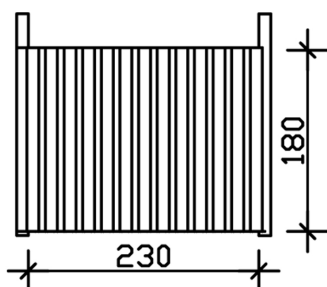

SEITENWAND AUS DECKELSCHALUNG 20X120MM

Seitenwand aus Deckelschalung

SEITENWAND AUS
DECKELSCHALUNG 20X120MM
230 x 180 cm

Gestaltungsbeispiel

- Fichte, farblich behandelt in anthrazit
- 230 x 180 cm

Zubehör

SEITENWAND DECKELSCHALUNG 230 X 180 CM, FICHTE, ANTHRAZIT

Datenblatt / Baubeschreibung

Material	Nordische Fichte
Farbe	Anthrazit
Farbbehandlung	Lasiert
Größe	230 x 180 cm
Breite	230 cm
Höhe	180 cm
Wandart	Deckelschalung
Wandstärke	20 mm
Garantie	5 Jahre gemäß unseren Garantiebedingungen
Verpackungsgewicht gesamt	66 kg
Anzahl Packstücke	1
Verpackungsmaß	Breite: 230 cm, Höhe: 33 cm, Tiefe: 40 cm, 66 kg
Artikelnummer	209712-16
EAN-Nummer	4018211044078