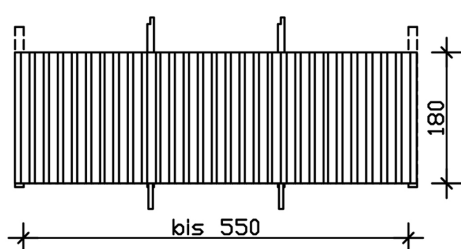

RÜCKWAND AUS DECKESCHALUNG 20X120MM

inkl. Einbaupfosten und Pfostenanker

RÜCKWAND AUS DECKESCHALUNG
20X120MM
550 x 180 cm

Gestaltungsbeispiel

- 550 x 180 cm
- Fichte, farblich behandelt in eiche hell
- inkl. Einbaupfosten mit Pfostenanker

Zubehör

RÜCKWAND DECKELSCHALUNG 550 X 180 CM, FICHTE, EICHE HELL

Datenblatt / Baubeschreibung

Material	Nordische Fichte
Farbe	Eiche hell
Farbbehandlung	Lasiert
Größe	550 x 180 cm
Breite	550 cm
Höhe	180 cm
Wandart	Deckelschalung
Wandstärke	20 mm
Pfostenstärke	12 x 12 cm
Pfostenlänge	235 cm
Pfostenanzahl	2 Stück
Garantie	5 Jahre gemäß unseren Garantiebedingungen
Verpackungsgewicht gesamt	209 kg
Anzahl Packstücke	1
Verpackungsmaß	Breite: 240 cm, Höhe: 40 cm, Tiefe: 120 cm, 209 kg
Artikelnummer	209774-01