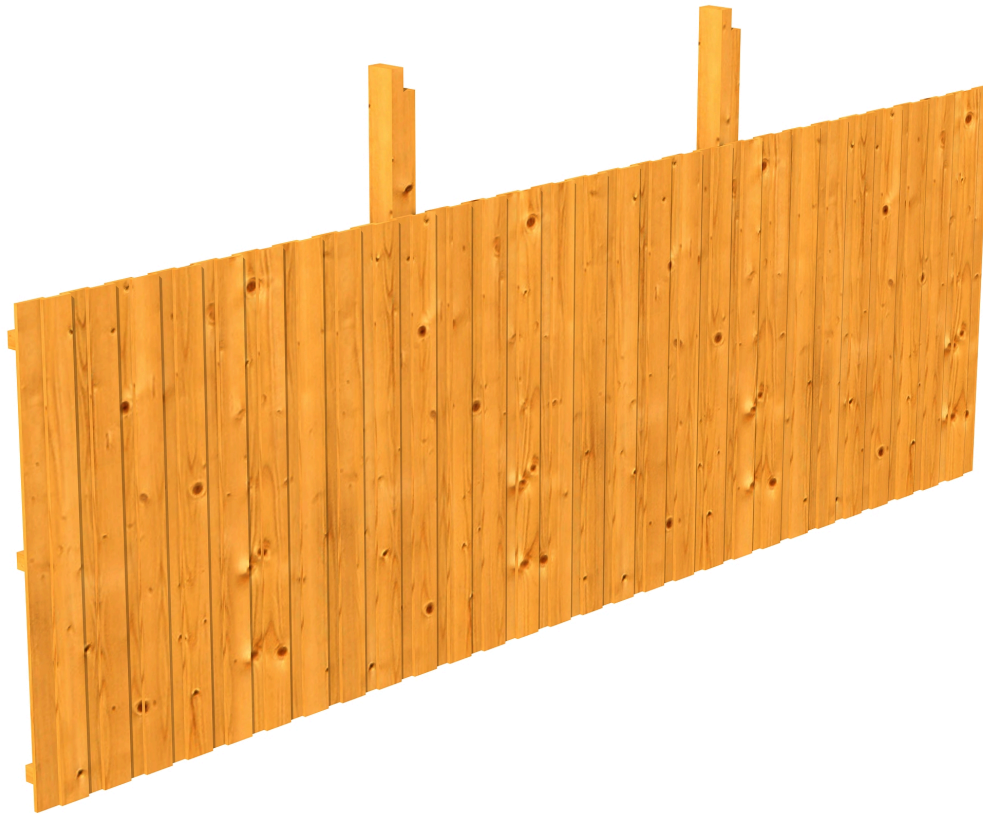

RÜCKWAND AUS DECKESCHALUNG 20X120MM

inkl. Einbaupfosten und Pfostenanker

RÜCKWAND AUS DECKESCHALUNG
20X120MM
550 x 180 cm

Gestaltungsbeispiel

- 550 x 180 cm
- Fichte, farblich behandelt in eiche hell
- inkl. Einbaupfosten mit Pfostenanker

Zubehör

RÜCKWAND DECKELSCHALUNG 550 X 180 CM, FICHTE, EICHE HELL

Datenblatt / Baubeschreibung

Material	Nordische Fichte
Farbe	Eiche hell
Farbbehandlung	Lasiert
Größe	550 x 180 cm
Breite	550 cm
Höhe	180 cm
Wandart	Deckelschalung
Wandstärke	20 mm
Pfostenstärke	12 x 12 cm
Pfostenlänge	235 cm
Pfostenanzahl	2 Stück
Garantie	5 Jahre gemäß unseren Garantiebedingungen
Verpackungsgewicht gesamt	209 kg
Anzahl Packstücke	1
Verpackungsmaß	Breite: 240 cm, Höhe: 40 cm, Tiefe: 120 cm, 209 kg
Artikelnummer	209774-01