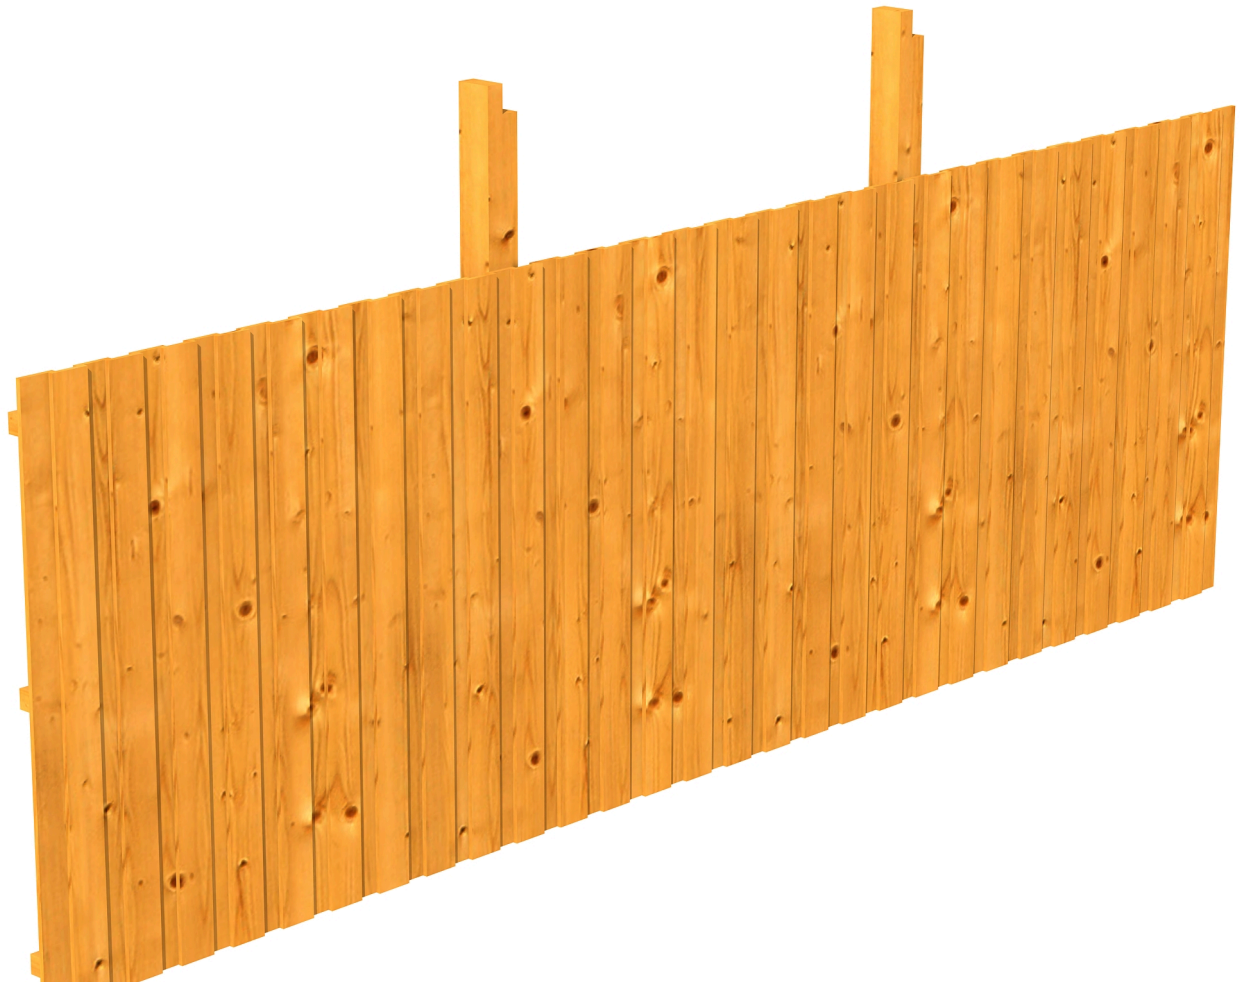

RÜCKWAND AUS DECKESCHALUNG 20X120MM

inkl. Einbaupfosten und Pfostenanker

RÜCKWAND AUS DECKESCHALUNG
20X120MM
550 x 180 cm

Gestaltungsbeispiel

- 550 x 180 cm
- Fichte, farblich behandelt in eiche hell
- inkl. Einbaupfosten mit Pfostenanker

Zubehör

RÜCKWAND DECKELSCHALUNG 550 X 180 CM, FICHTE, EICHE HELL

Datenblatt / Baubeschreibung

Material	Nordische Fichte
Farbe	Eiche hell
Farbbehandlung	Lasiert
Größe	550 x 180 cm
Breite	550 cm
Höhe	180 cm
Wandart	Deckelschalung
Wandstärke	20 mm
Pfostenstärke	12 x 12 cm
Pfostenlänge	235 cm
Pfostenanzahl	2 Stück
Garantie	5 Jahre gemäß unseren Garantiebedingungen
Verpackungsgewicht gesamt	209 kg
Anzahl Packstücke	1
Verpackungsmaß	Breite: 240 cm, Höhe: 40 cm, Tiefe: 120 cm, 209 kg
Artikelnummer	209774-01