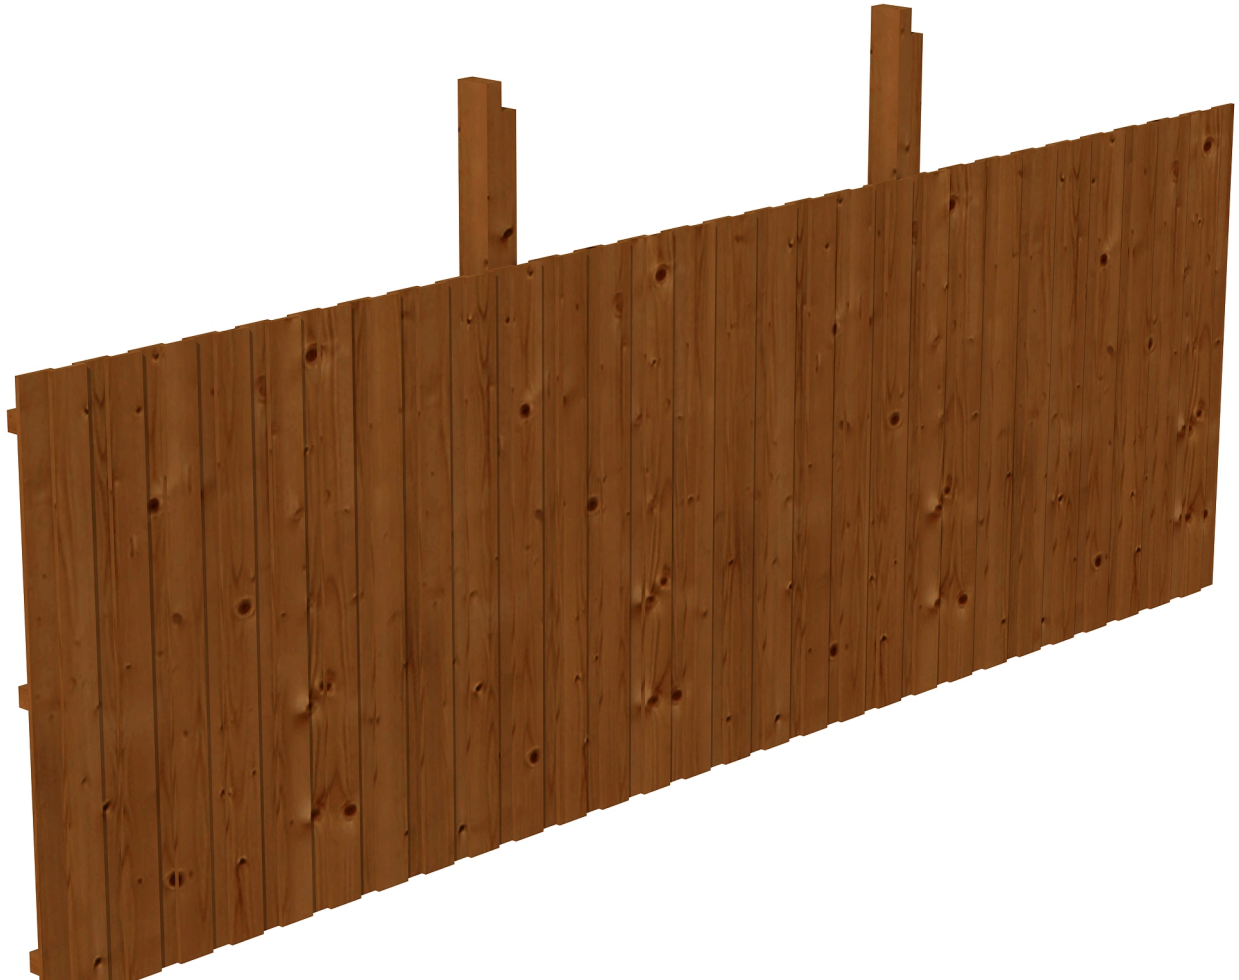

RÜCKWAND AUS DECKESCHALUNG 20X120MM

inkl. Einbaupfosten und Pfostenanker

RÜCKWAND AUS DECKESCHALUNG
20X120MM
550 x 180 cm

Gestaltungsbeispiel

- 550 x 180 cm
- Fichte, farblich behandelt in nussbaum
- inkl. Einbaupfosten mit Pfostenanker

Zubehör

RÜCKWAND DECKELSCHALUNG 550 X 180 CM, FICHTE, NUSSBAUM

Datenblatt / Baubeschreibung

Material	Nordische Fichte
Farbe	Nussbaum
Farbbehandlung	Lasiert
Größe	550 x 180 cm
Breite	550 cm
Höhe	180 cm
Wandart	Deckelschalung
Wandstärke	20 mm
Pfostenstärke	12 x 12 cm
Pfostenlänge	235 cm
Pfostenanzahl	2 Stück
Garantie	5 Jahre gemäß unseren Garantiebedingungen
Verpackungsgewicht gesamt	209 kg
Anzahl Packstücke	1
Verpackungsmaß	Breite: 240 cm, Höhe: 40 cm, Tiefe: 120 cm, 209 kg
Artikelnummer	209774-03