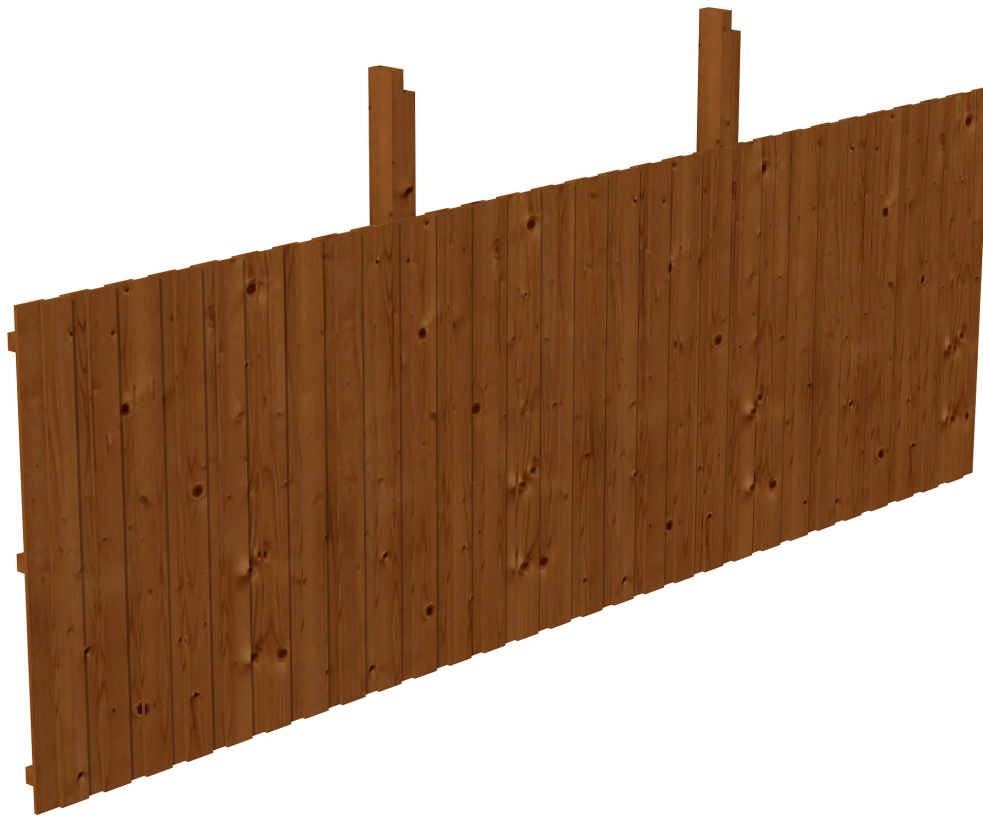

RÜCKWAND AUS DECKESCHALUNG 20X120MM

inkl. Einbaupfosten und Pfostenanker

RÜCKWAND AUS DECKESCHALUNG
20X120MM
550 x 180 cm

Gestaltungsbeispiel

- 550 x 180 cm
- Fichte, farblich behandelt in nussbaum
- inkl. Einbaupfosten mit Pfostenanker

Zubehör

RÜCKWAND DECKELSCHALUNG 550 X 180 CM, FICHTE, NUSSBAUM

Datenblatt / Baubeschreibung

Material	Nordische Fichte
Farbe	Nussbaum
Farbbehandlung	Lasiert
Größe	550 x 180 cm
Breite	550 cm
Höhe	180 cm
Wandart	Deckelschalung
Wandstärke	20 mm
Pfostenstärke	12 x 12 cm
Pfostenlänge	235 cm
Pfostenanzahl	2 Stück
Garantie	5 Jahre gemäß unseren Garantiebedingungen
Verpackungsgewicht gesamt	209 kg
Anzahl Packstücke	1
Verpackungsmaß	Breite: 240 cm, Höhe: 40 cm, Tiefe: 120 cm, 209 kg
Artikelnummer	209774-03