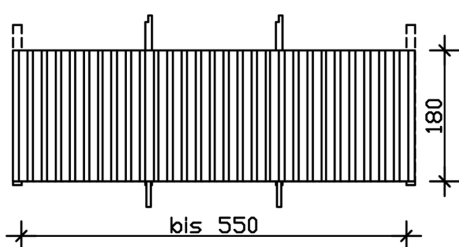

RÜCKWAND AUS DECKESCHALUNG 20X120MM

inkl. Einbaupfosten und Pfostenanker

RÜCKWAND AUS DECKESCHALUNG
20X120MM
550 x 180 cm

Gestaltungsbeispiel

- 550 x 180 cm
- Fichte, farblich behandelt in nussbaum
- inkl. Einbaupfosten mit Pfostenanker

Zubehör

RÜCKWAND DECKELSCHALUNG 550 X 180 CM, FICHTE, NUSSBAUM

Datenblatt / Baubeschreibung

Material	Nordische Fichte
Farbe	Nussbaum
Farbbehandlung	Lasiert
Größe	550 x 180 cm
Breite	550 cm
Höhe	180 cm
Wandart	Deckelschalung
Wandstärke	20 mm
Pfostenstärke	12 x 12 cm
Pfostenlänge	235 cm
Pfostenanzahl	2 Stück
Garantie	5 Jahre gemäß unseren Garantiebedingungen
Verpackungsgewicht gesamt	209 kg
Anzahl Packstücke	1
Verpackungsmaß	Breite: 240 cm, Höhe: 40 cm, Tiefe: 120 cm, 209 kg
Artikelnummer	209774-03