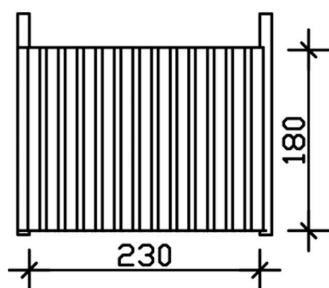

# PAROI LATÉRALE, D'ÉPINETTE

Paroi latérale, d'épinette

## PAROI LATÉRALE, D'ÉPINETTE

230 x 180 cm

Exemple de conception

- Panneaux à lattes verticales
- Convient la distance entre poteaux est de 230 cm

Accessoires

## PAROI LATÉRALE 230 X 180 CM, PANNEAUX À LATTES VERTICALES, D'ÉPINETTE, TRAITEMENT COLORÉ BLANC

### Fiche technique / description de construction

Matériau	<b>Épicéa nordique</b>
Couleur	<b>Blanc</b>
Traitement des couleurs	<b>Lasuré</b>
Taille	<b>230 x 180 cm</b>
Largeur	<b>230 cm</b>
Hauteur	<b>180 cm</b>
Art de mur	<b>Panneaux à lattes verticales</b>
Épaisseur murs	<b>20 mm</b>
Garantie	<b>5 ans selon nos conditions de garantie</b>
Poids brut	<b>66 kg</b>
Nombre de colis	<b>1</b>
Cote d'emballage	<b>Largeur: 230 cm, Hauteur: 33 cm, Profondeur: 40 cm, 66 kg</b>
Numéro d'article	<b>209712-11</b>
Numéro EAN	<b>4018211012527</b>