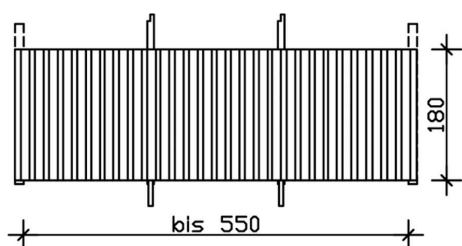

PAROI ARRIÈRE, D'ÉPINETTE

Paroi arrière, d'épinette

PAROI ARRIÈRE, D'ÉPINETTE

550 x 180 cm

Exemple de conception

- Panneaux à lattes verticales
- Convient la distance entre poteaux est de 550 cm
- Peinture couleur en gris ardoise

Accessoires

PAROI ARRIÈRE 550 X 180 CM, PANNEAUX À LATTES VERTICALES, D'ÉPINETTE, TRAITEMENT COLORÉ GRIS ARDOISE

Fiche technique / description de construction

Matériau	Épicéa nordique
Couleur	Gris ardoise
Traitement des couleurs	Lasuré
Taille	550 x 180 cm
Largeur	550 cm
Hauteur	180 cm
Art de mur	Panneaux à lattes verticales
Épaisseur murs	20 mm
Épaisseur des poteaux	12 x 12 cm
Longeur de poteaux	235 cm
Nombre de poteaux	2 Stück
Garantie	5 ans selon nos conditions de garantie
Poids brut	209 kg
Nombre de colis	1
Cote d'emballage	Largeur: 240 cm, Hauteur: 40 cm, Profondeur: 120 cm, 209 kg
Numéro d'article	209774-13