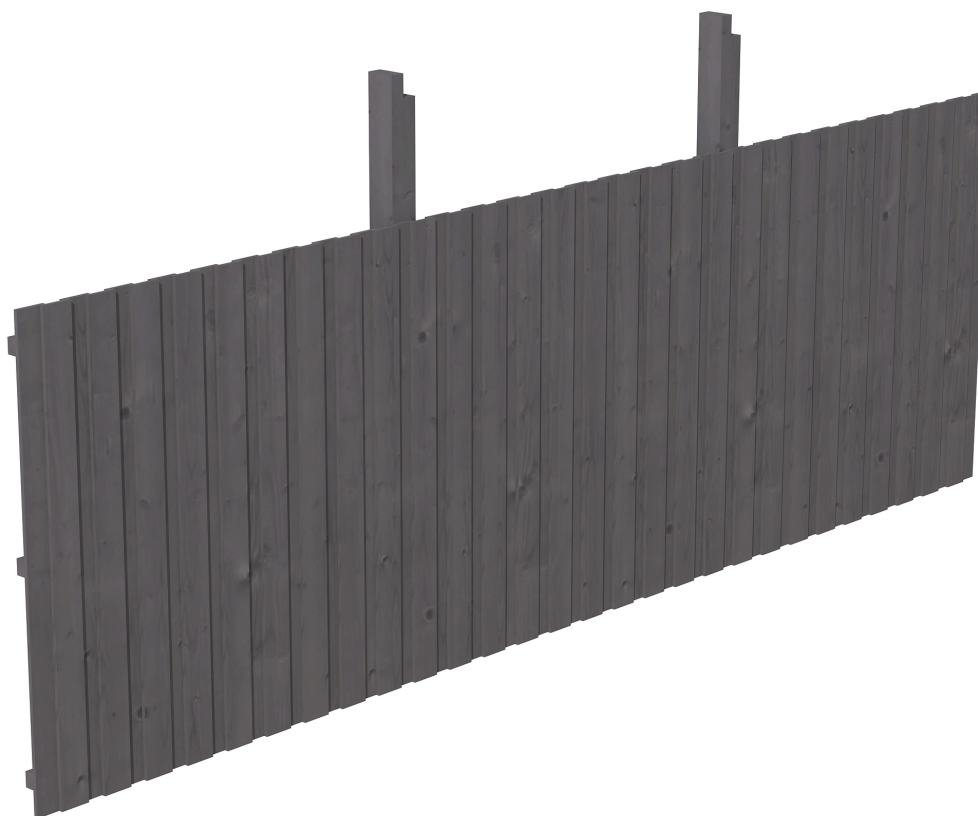

PAROI ARRIÈRE, D'ÉPINETTE

Paroi arrière, d'épinette

PAROI ARRIÈRE, D'ÉPINETTE

550 x 180 cm

Exemple de conception

- Panneaux à lattes verticales
- Convient la distance entre poteaux est de 550 cm
- Peinture couleur en gris ardoise

Accessoires

PAROI ARRIÈRE 550 X 180 CM, PANNEAUX À LATTES VERTICALES, D'ÉPINETTE, TRAITEMENT COLORÉ GRIS ARDOISE

Fiche technique / description de construction

Matériau	Épicéa nordique
Couleur	Gris ardoise
Traitement des couleurs	Lasuré
Taille	550 x 180 cm
Largeur	550 cm
Hauteur	180 cm
Art de mur	Panneaux à lattes verticales
Épaisseur murs	20 mm
Épaisseur des poteaux	12 x 12 cm
Longeur de poteaux	235 cm
Nombre de poteaux	2 Stück
Garantie	5 ans selon nos conditions de garantie
Poids brut	209 kg
Nombre de colis	1
Cote d'emballage	Largeur: 240 cm, Hauteur: 40 cm, Profondeur: 120 cm, 209 kg
Numéro d'article	209774-13