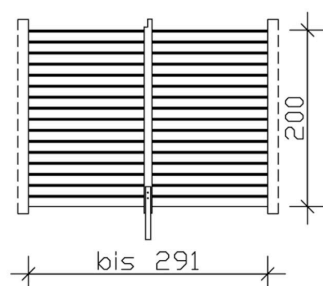

# PAROI ARRIÈRE

Paroi arrière, panneaux à lattes verticales

PAROI ARRIÈRE  
291 x 200 cm

Exemple de conception

- Convient la distance entre poteaux est de 291 cm
- Panneaux à lattes horizontales

# PAROI ARRIÈRE 291 X 200 CM, PANNEAUX À LATTES HORIZONTALES, TRAITEMENT COLORÉ GRIS ARDOISE

## Fiche technique / description de construction

Matériau	<b>Bois résineux</b>
Couleur	<b>Gris ardoise</b>
Traitement des couleurs	<b>Lasuré</b>
Taille	<b>291 x 200 cm</b>
Largeur	<b>291 cm</b>
Hauteur	<b>200 cm</b>
Art de mur	<b>Planches profilées</b>
Epaisseur murs	<b>20 mm</b>
Epaisseur des poteaux	<b>9 x 9 cm</b>
Longeur de poteaux	<b>240 cm</b>
Nombre de poteaux	<b>1 Stück</b>
Garantie	<b>5 ans selon nos conditions de garantie</b>
Poids brut	<b>85 kg</b>
Nombre de colis	<b>1</b>
Cote d'emballage	<b>Largeur: 240 cm, Hauteur: 20 cm, Profondeur: 30 cm, 85 kg</b>
Numéro d'article	<b>324170-13</b>