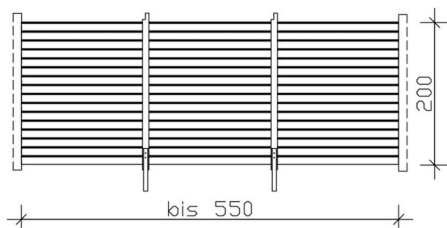

# PAROI ARRIÈRE

Paroi arrière, panneaux à lattes verticales

PAROI ARRIÈRE  
550 x 200 cm

Exemple de conception

- Convient la distance entre poteaux est de 550 cm
- Panneaux à lattes horizontales

Accessoires

## PAROI ARRIÈRE 550 X 200 CM, PANNEAUX À LATTES HORIZONTALES, TRAITEMENT COLORÉ NOYER

Fiche technique / description de construction

Matériau	<b>Bois résineux</b>
Couleur	<b>Noyer</b>
Traitement des couleurs	<b>Lasuré</b>
Taille	<b>550 x 200 cm</b>
Largeur	<b>550 cm</b>
Hauteur	<b>200 cm</b>
Art de mur	<b>Planches profilées</b>
Épaisseur murs	<b>20 mm</b>
Épaisseur des poteaux	<b>9 x 9 cm</b>
Longueur de poteaux	<b>240 cm</b>
Nombre de poteaux	<b>2 Stück</b>
Garantie	<b>5 ans selon nos conditions de garantie</b>
Poids brut	<b>115 kg</b>
Nombre de colis	<b>1</b>
Cote d'emballage	<b>Largeur: 240 cm, Hauteur: 25 cm, Profondeur: 30 cm, 115 kg</b>
Numéro d'article	<b>324194-03</b>