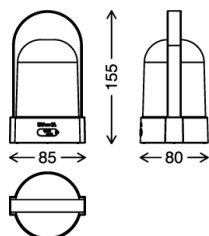

BRILONER®

Briloner Leuchten GmbH & Co. KG
Am Steinbach 14, D-59872 Meschede

IP44

7544019

ASA Lampe à poser LED rechargeable variateur tactile - vert tilleul - plastique

Durée de vie 25.000h, Ra>=80

incl. module LED 1W 50lm 3.000K - intensité réglable par bouton-poussoir (100%, 50%, 10%) - incl. recharge USB-C - incl. batterie 600mAh - incl. câble 0,5 m USB-C vers C (USB-C sur l'appareil)

durée d'éclairage maximale 20 heures

IP44

85x80x155mm (LxlxH)