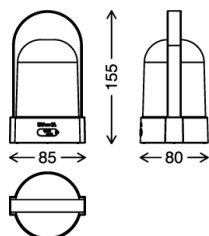

# BRILONER®

Briloner Leuchten GmbH & Co. KG  
Am Steinbach 14, D-59872 Meschede

IP44

**7544010**

Lampe de table rechargeable LED tactile ASA - plastique / bleu  
incl. LED 1W 50lm 3.000K - incl. batterie de 600mAh - intensité réglable par bouton-  
poussoir (100%, 50%, 10%) - charge via USB-C, incl. câble USB-C 0,5m  
durée de vie 25.000h, Ra>=80  
temps de charge 2,5h  
durée d'éclairage à 10% 24h  
IP44, 85x80x155mm (LxLxH)