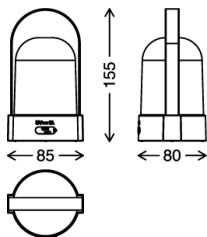

BRILONER®

Briloner Leuchten GmbH & Co. KG
Am Steinbach 14, D-59872 Meschede

IP44

7544013

ASA Lampe à poser LED rechargeable - variateur tactile - plastique / brun métallisé

Durée de vie 25.000h, Ra>=80

incl. platine LED 1W 70lm 3.000K - incl. batterie 600mAh - intensité réglable par bouton-poussoir (100%, 50%, 10%), recharge USB-C - incl. câble USB-C de 0,5 m

Temps de charge 1,5h - Durée d'éclairage à 10% 24h

IP44

90x80x155mm (LxLxH)