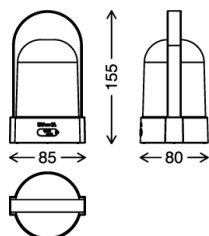

BRILONER®

Briloner Leuchten GmbH & Co. KG
Am Steinbach 14, D-59872 Meschede

IP44

7544014

ASA Lampe à poser LED rechargeable - chrome mat
plastique

Durée de vie 25.000h, Ra>=80

incl. platine LED 1W 70lm 3.000K

incl. batterie 600mAh

intensité réglable par bouton-poussoir (100%, 50%, 10%), recharge USB-C, incl. câble
USB-C 0,5 m

Temps de charge 1,5h - Durée d'éclairage à 10% 24h

IP44

90x80x155mm (LxlxH)